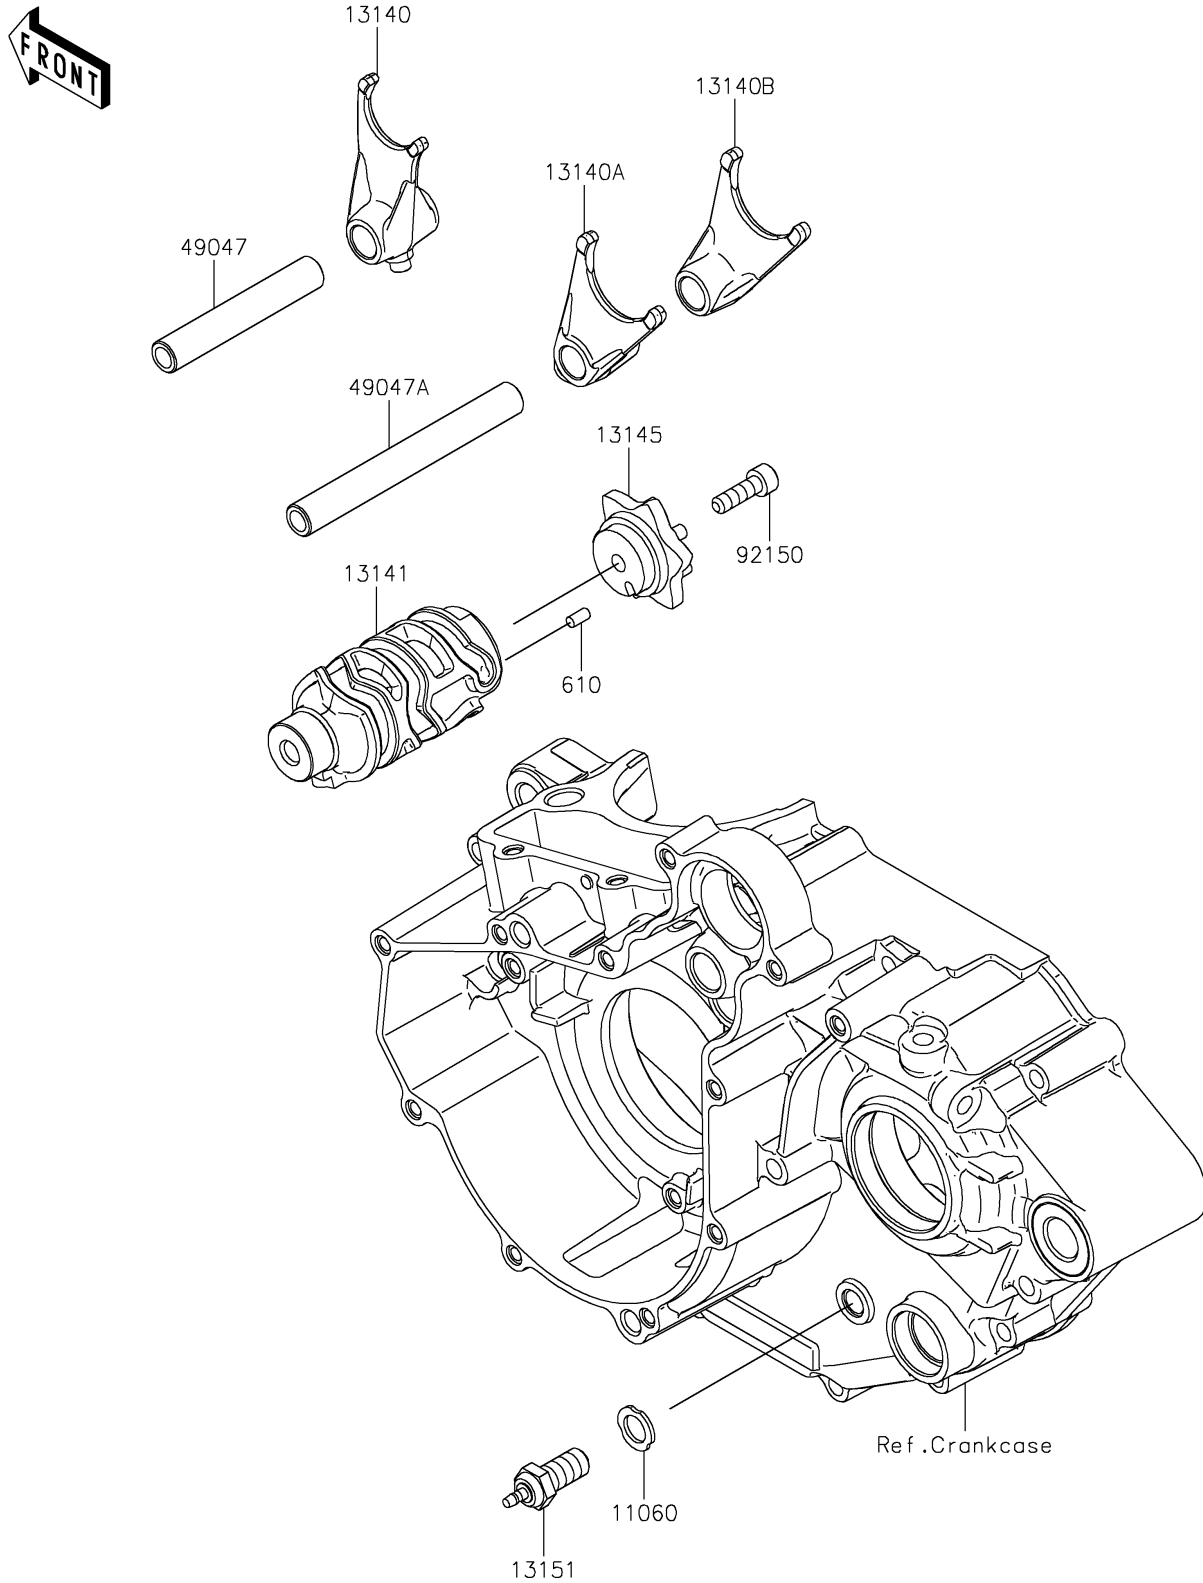

2022 KLX[®] 230

PARTS DIAGRAM

Gear Change Drum/Shift Fork(s)

E1362

2022 KLX[®] 230

PARTS LIST

Gear Change Drum/Shift Fork(s)

ITEM NAME	PART NUMBER	QUANTITY
GASKET,10.5X16X1.5 (Ref # 11060)	11060-1676	1
FORK-SHIFT,INPUT (Ref # 13140)	13140-0678	1
FORK-SHIFT,OUTPUT LH (Ref # 13140A)	13140-0679	1
FORK-SHIFT,OUTPUT RH (Ref # 13140B)	13140-0680	1
DRUM-CHANGE (Ref # 13141)	13141-0602	1
CAM-CHANGE DRUM (Ref # 13145)	13145-0574	1
SWITCH-COMP,NEUTRAL (Ref # 13151)	13151-0589	1
ROD-SHIFT,INPUT (Ref # 49047)	49047-0642	1
ROD-SHIFT,OUTPUT (Ref # 49047A)	49047-0643	1
BOLT,SOCKET,6X20 (Ref # 92150)	92150-1880	1
ROLLER,4X8 (Ref # 610)	610A0408	1