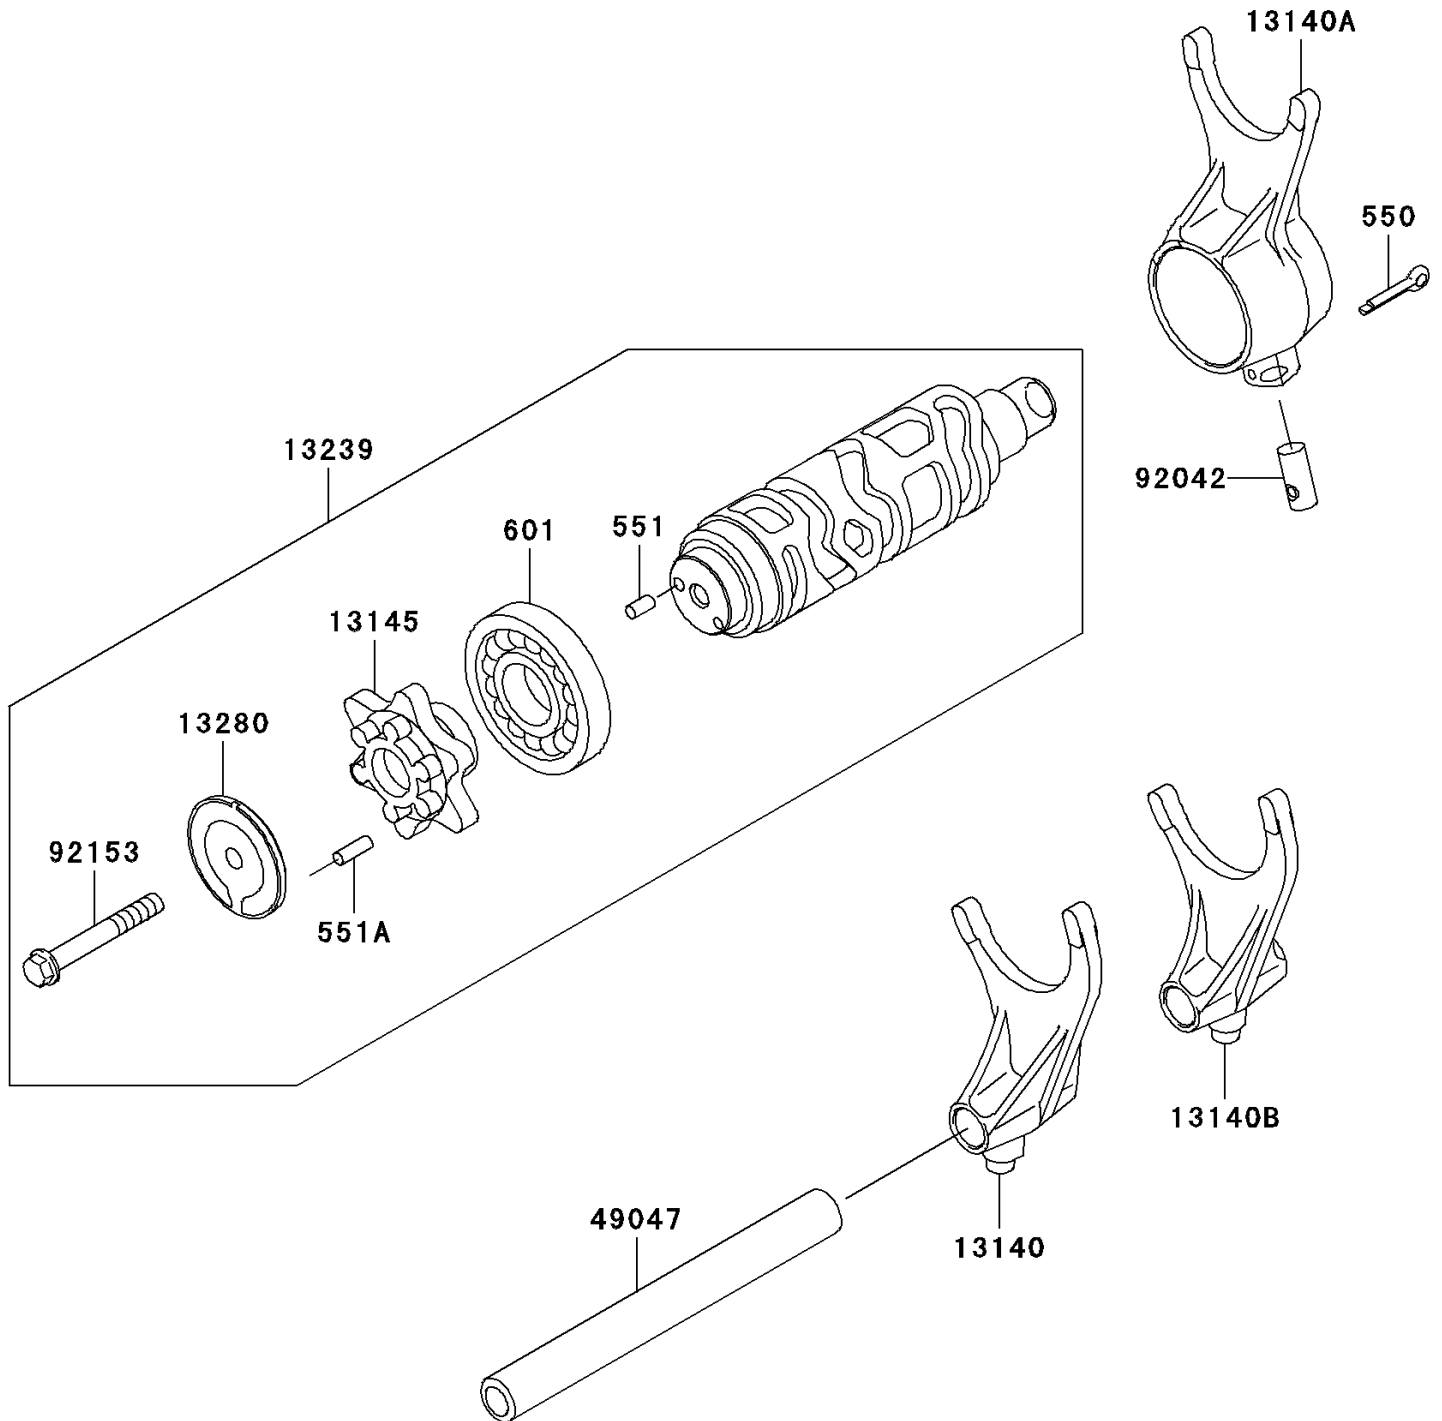

2008 Vulcan® 1600 Classic

PARTS DIAGRAM

Gear Change Drum/Shift Fork(s)

E1362

2008 Vulcan® 1600 Classic

PARTS LIST

Gear Change Drum/Shift Fork(s)

ITEM NAME	PART NUMBER	QUANTITY
-----------	-------------	----------
