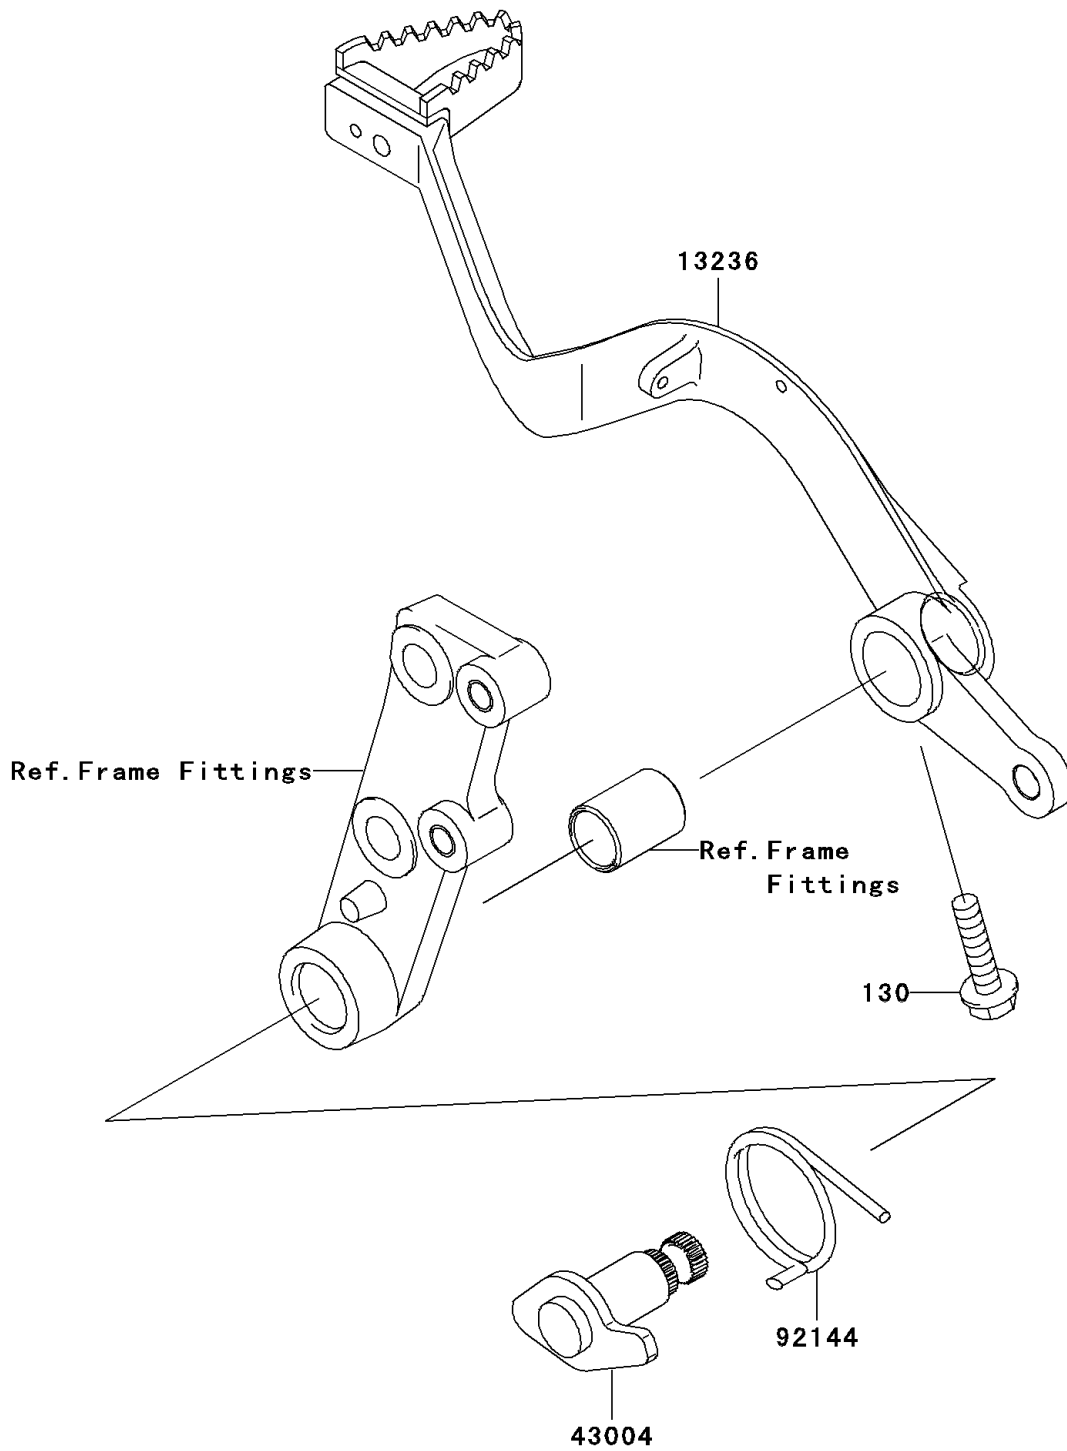

2010 KLR™ 650

PARTS DIAGRAM

Brake Pedal

F2260

2010 KLR™ 650

PARTS LIST

Brake Pedal

ITEM NAME

PART NUMBER

QUANTITY
