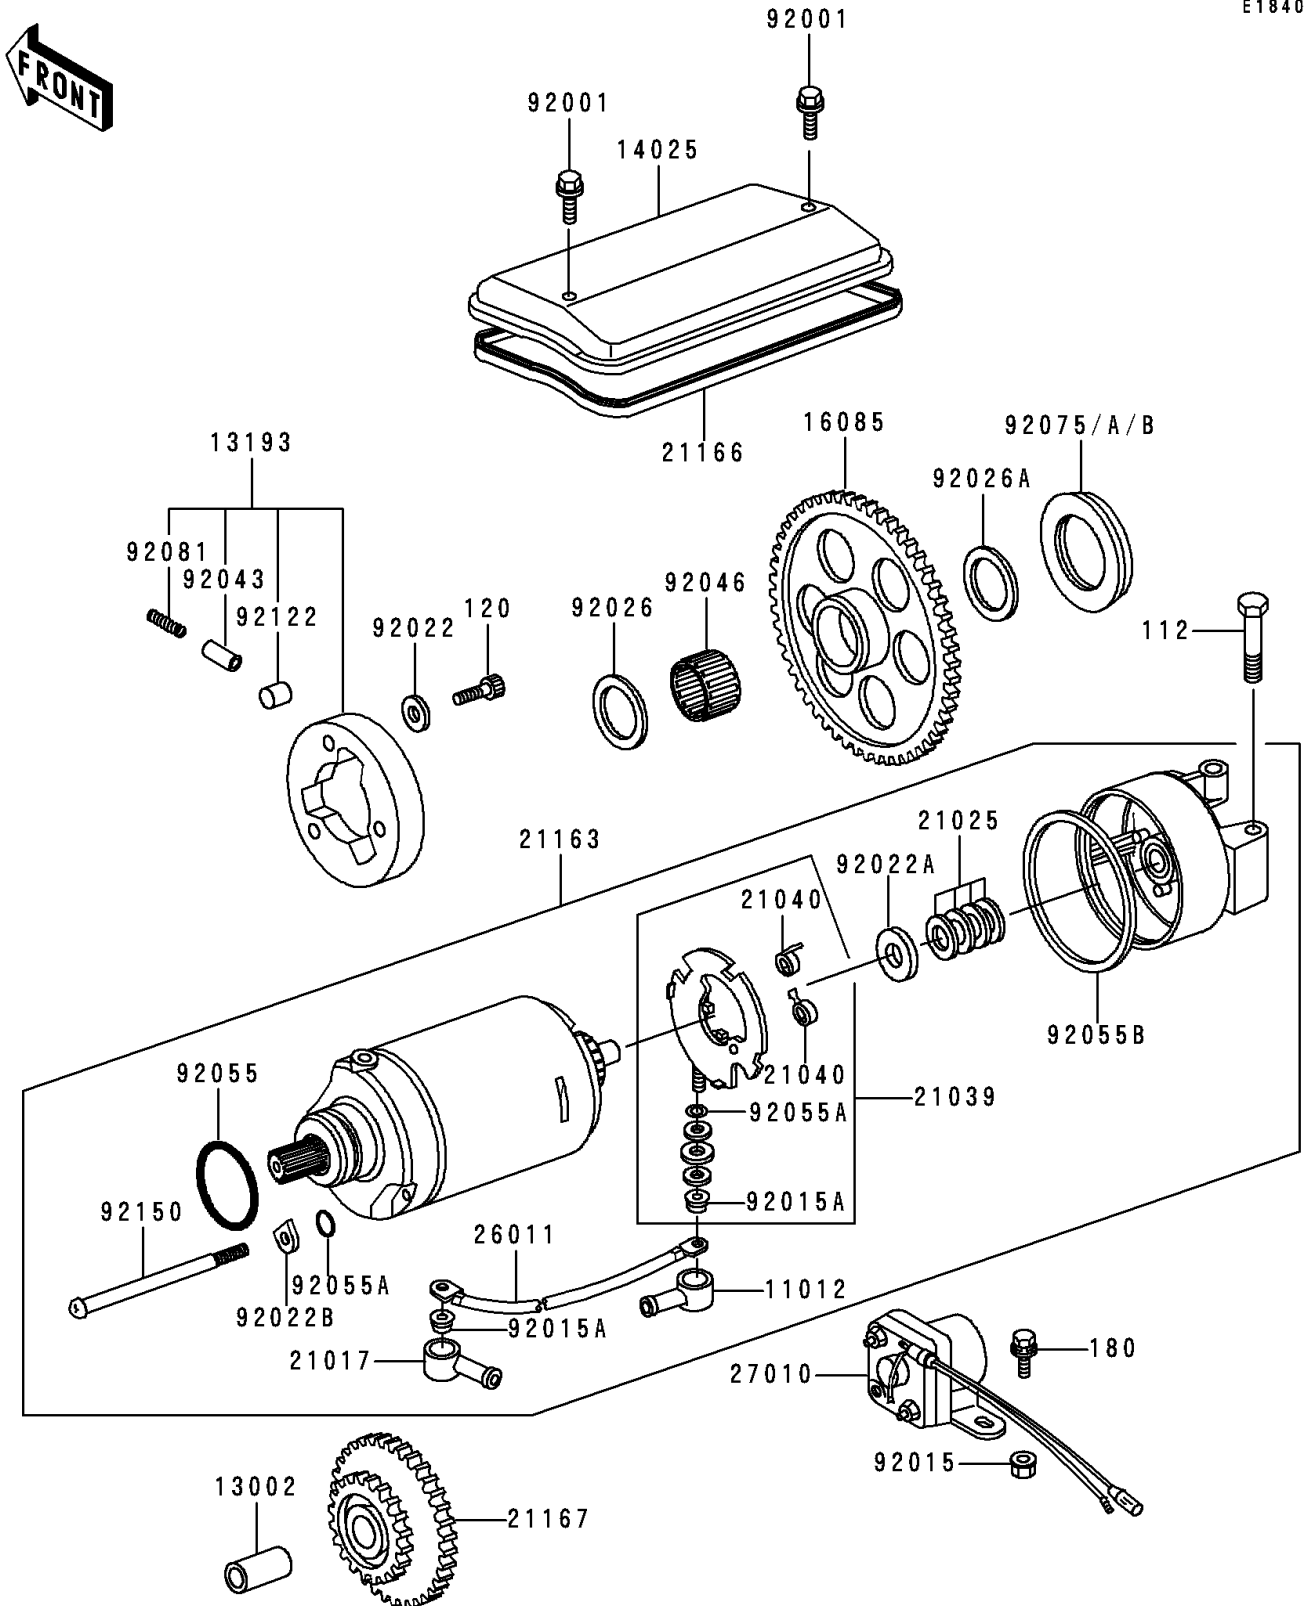

1996 Police 1000

PARTS DIAGRAM

Starter Motor

E1840

1996 Police 1000

PARTS LIST

Starter Motor

| ITEM NAME | PART NUMBER | QUANTITY |
|-----------|-------------|----------|
|-----------|-------------|----------|
