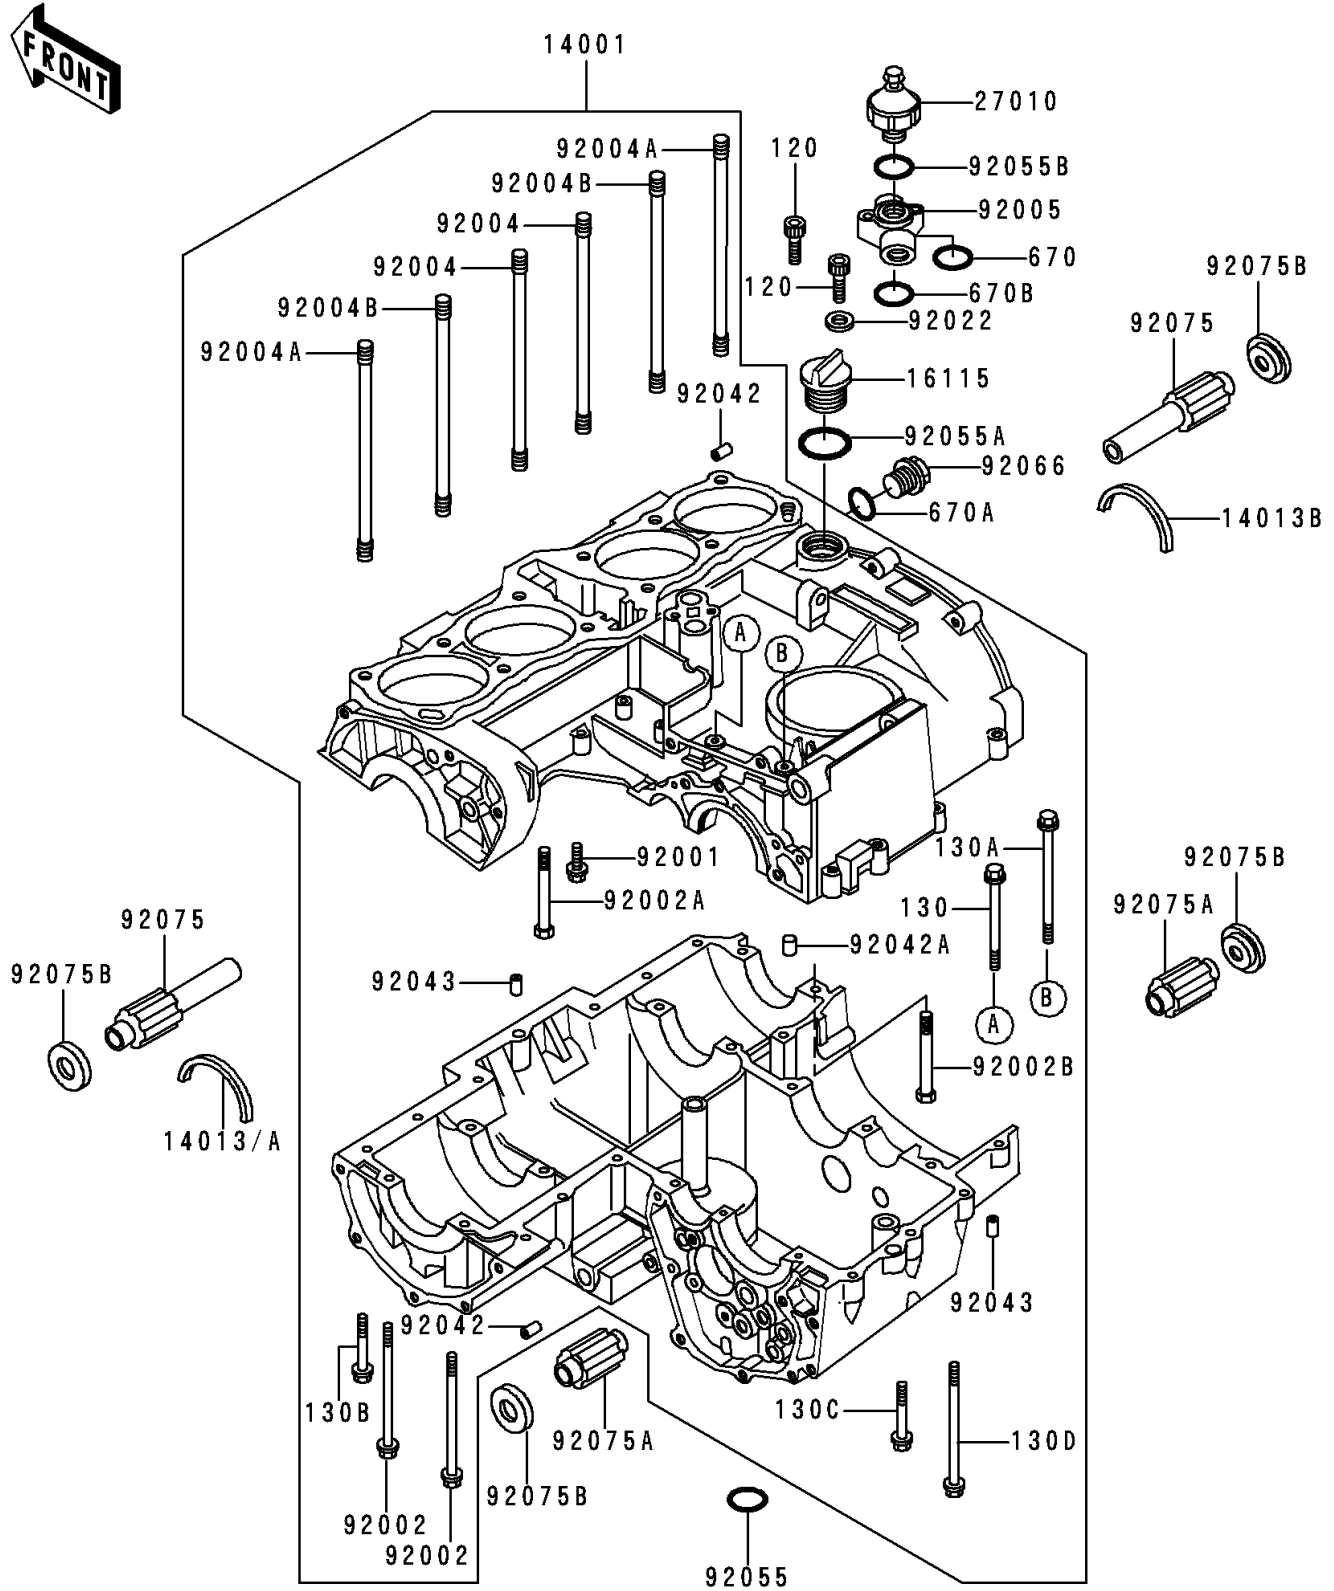

1996 Police 1000

PARTS DIAGRAM

Crankcase

E1411

1996 Police 1000

PARTS LIST

Crankcase

ITEM NAME	PART NUMBER	QUANTITY
-----------	-------------	----------
