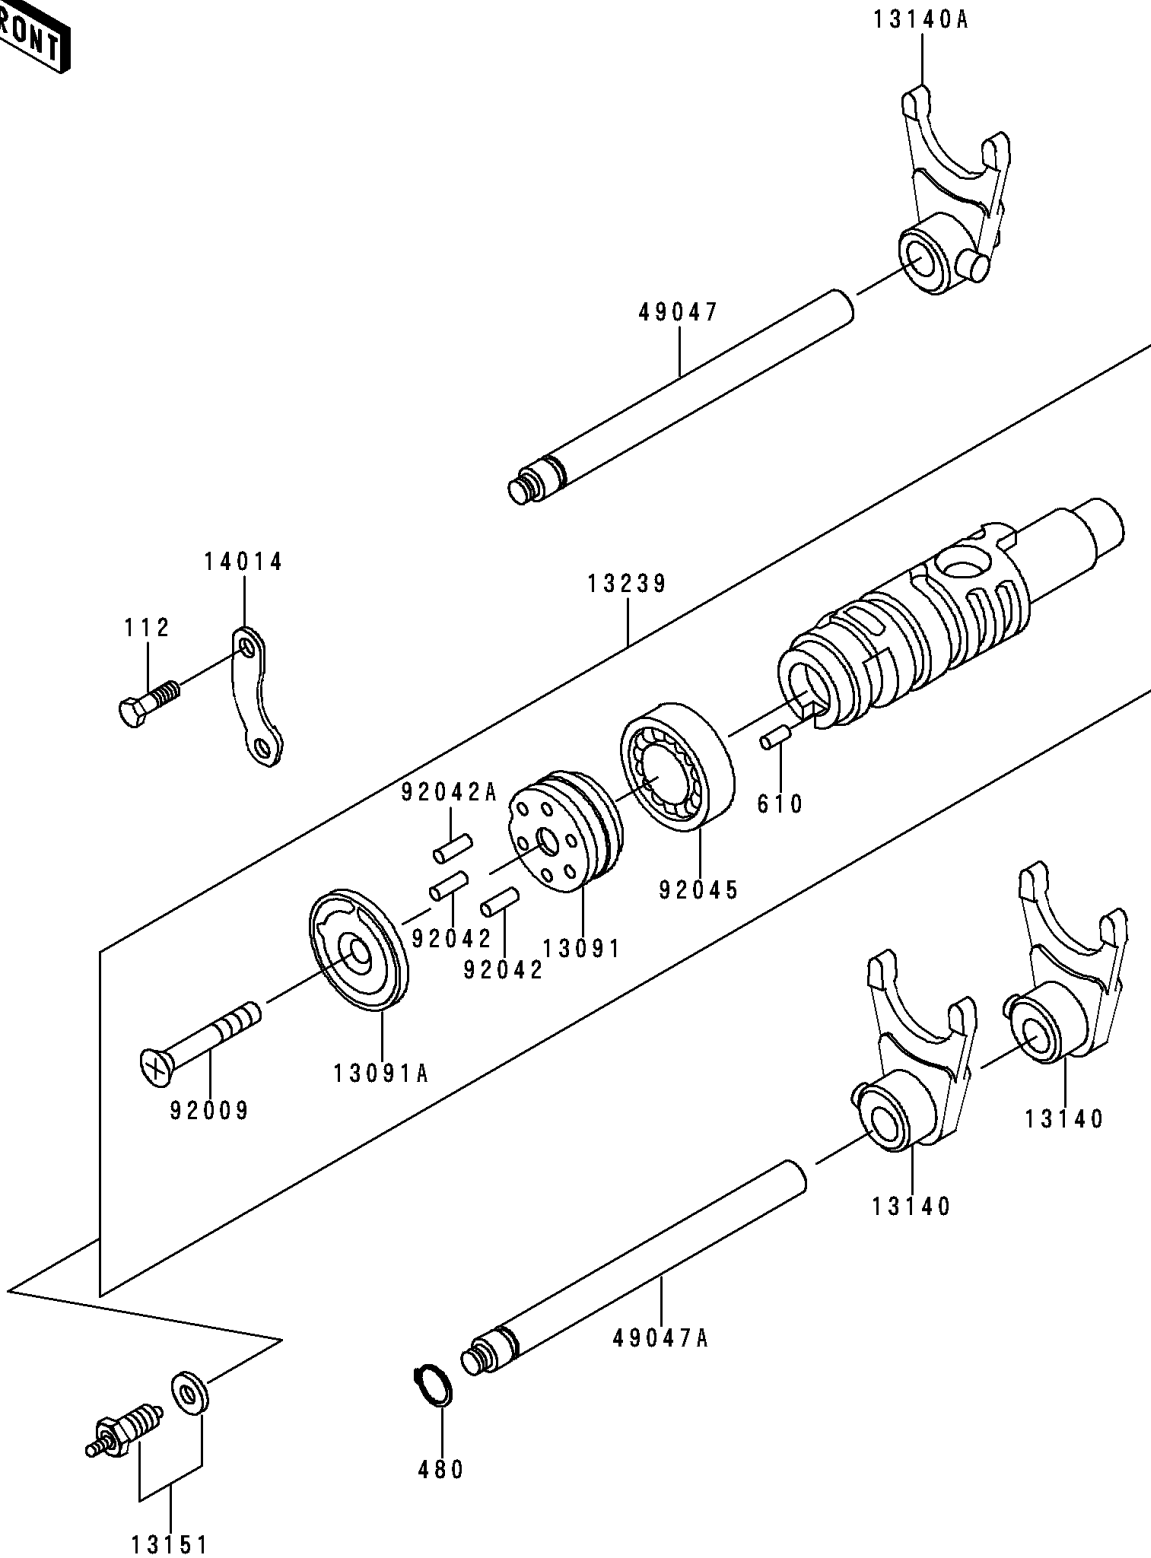

## PARTS DIAGRAM

### Gear Change Drum/Shift Fork(s)

E1362

## PARTS LIST

### Gear Change Drum/Shift Fork(s)

**ITEM NAME**

**PART NUMBER**

**QUANTITY**

---