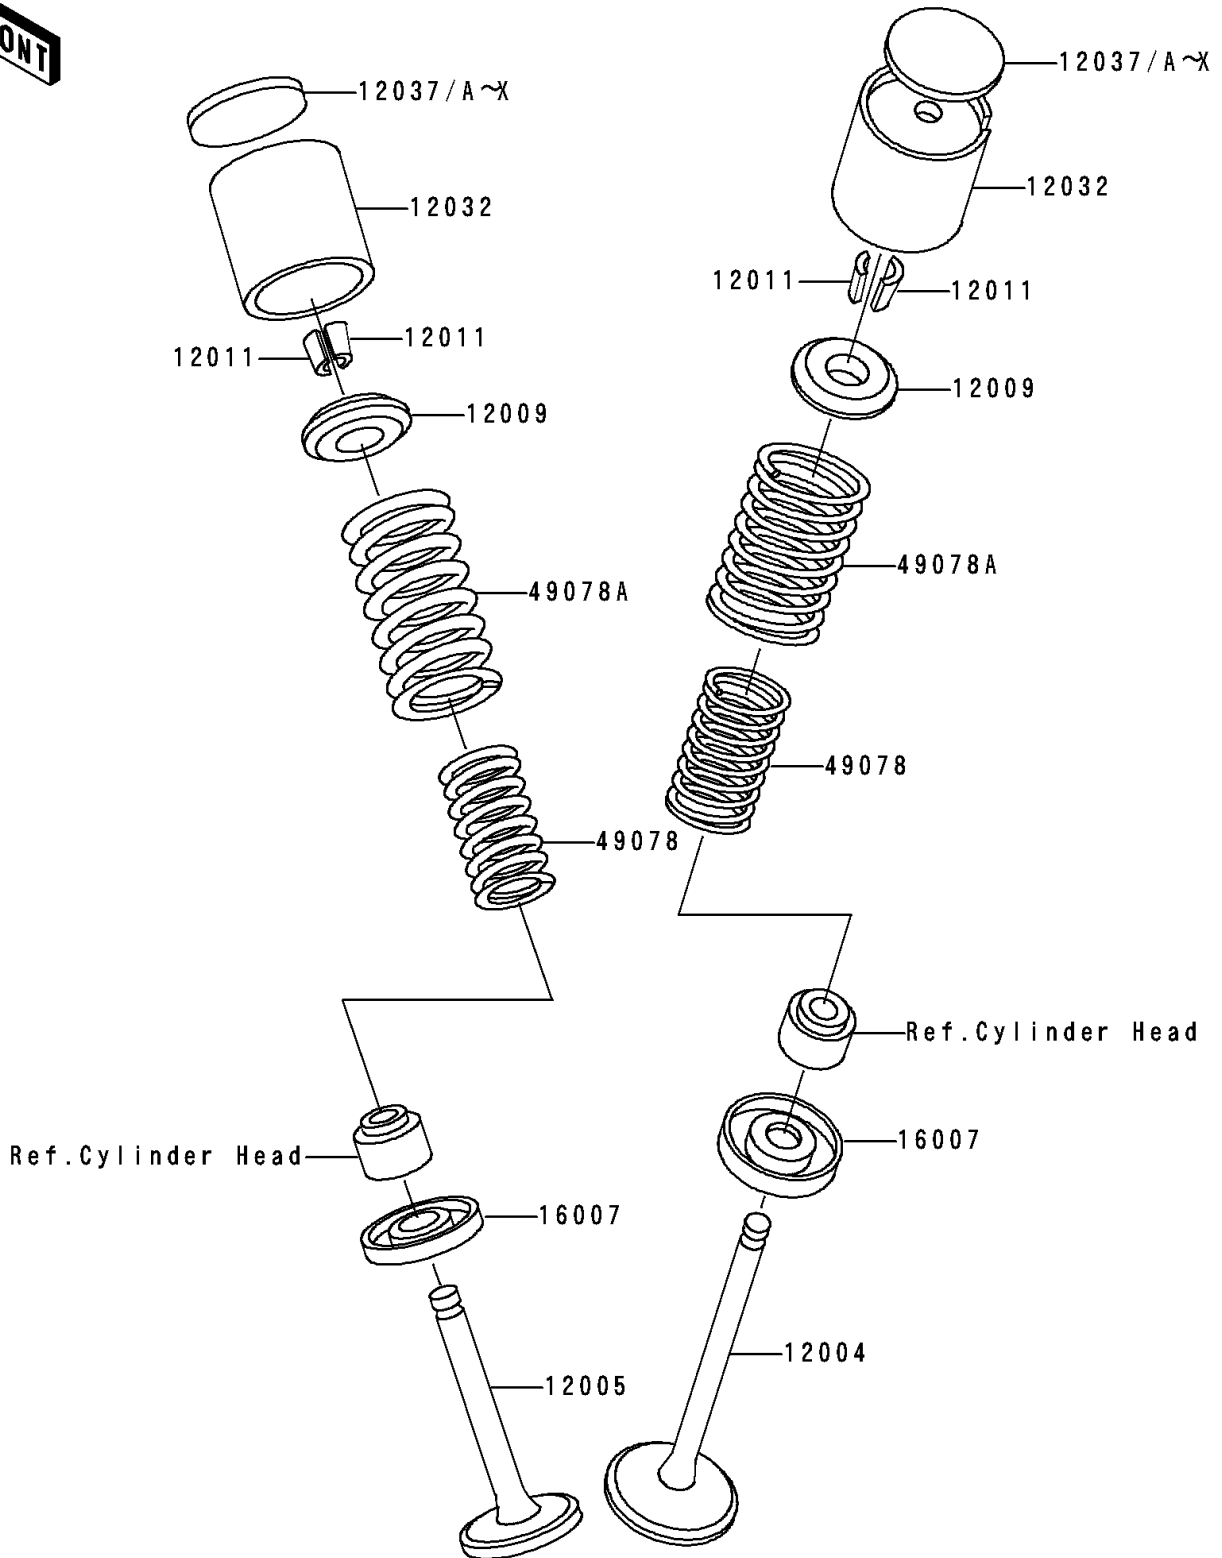

## PARTS DIAGRAM

### Valve(s)

E1210

# 1996 Police 1000

## PARTS LIST

Valve(s)

**ITEM NAME**

**PART NUMBER**

**QUANTITY**

---