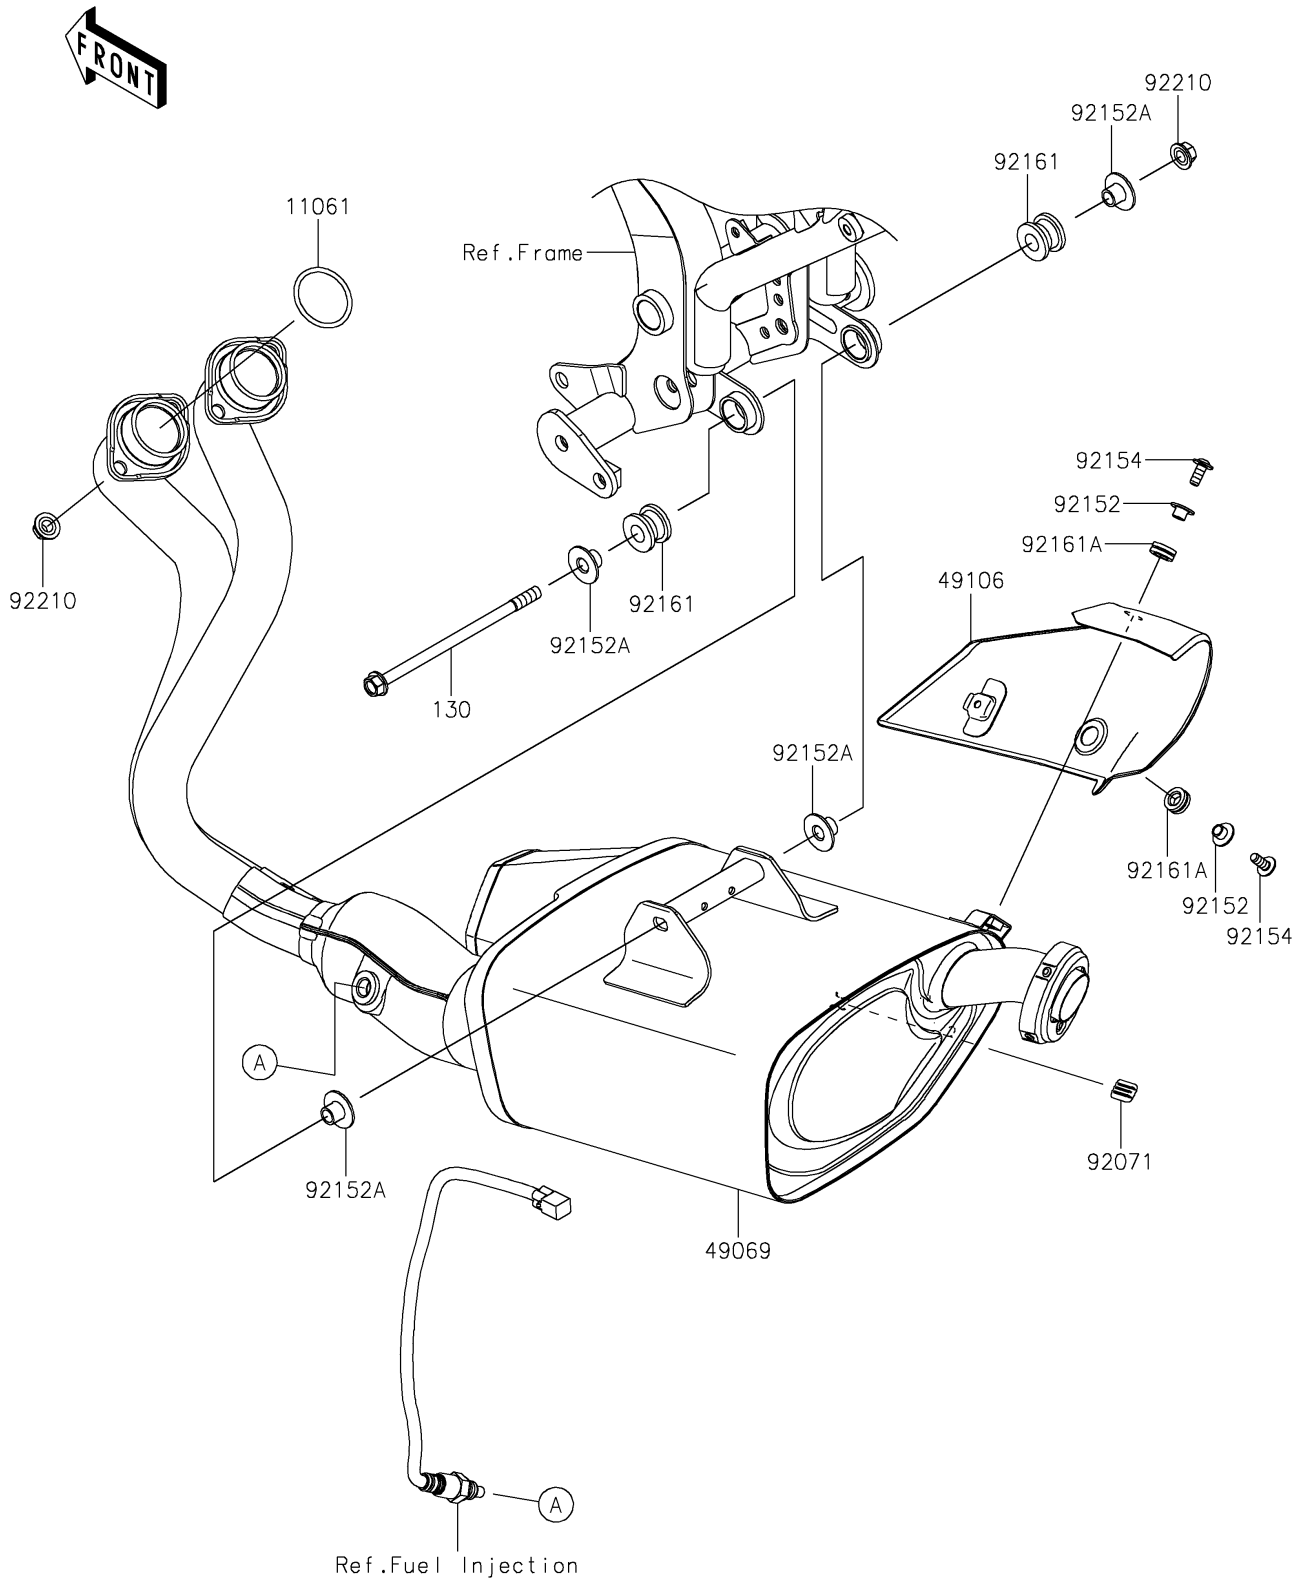

2022 NINJA® 650

PARTS DIAGRAM

Muffler(s)

E1140

2022 NINJA® 650

PARTS LIST

Muffler(s)

ITEM NAME	PART NUMBER	QUANTITY
GASKET,EXHAUST PIPE HOLDER (Ref # 11061)	11061-1373	2
MUFFLER-ASSY (Ref # 49069)	49069-0829	1
COVER-MUFFLER (Ref # 49106)	49106-0796	1
GROMMET (Ref # 92071)	92071-0760	1
COLLAR,6.3X8.3X16 (Ref # 92152)	92152-1602	2
COLLAR (Ref # 92152A)	92152-2367	4
BOLT,SOCKET,6X14 (Ref # 92154)	92154-0856	2
DAMPER (Ref # 92161)	92161-0193	2
DAMPER (Ref # 92161A)	92161-1475	2
NUT,8MM (Ref # 92210)	92210-1114	5
BOLT-FLANGED,8X145 (Ref # 130)	130CD08145	1