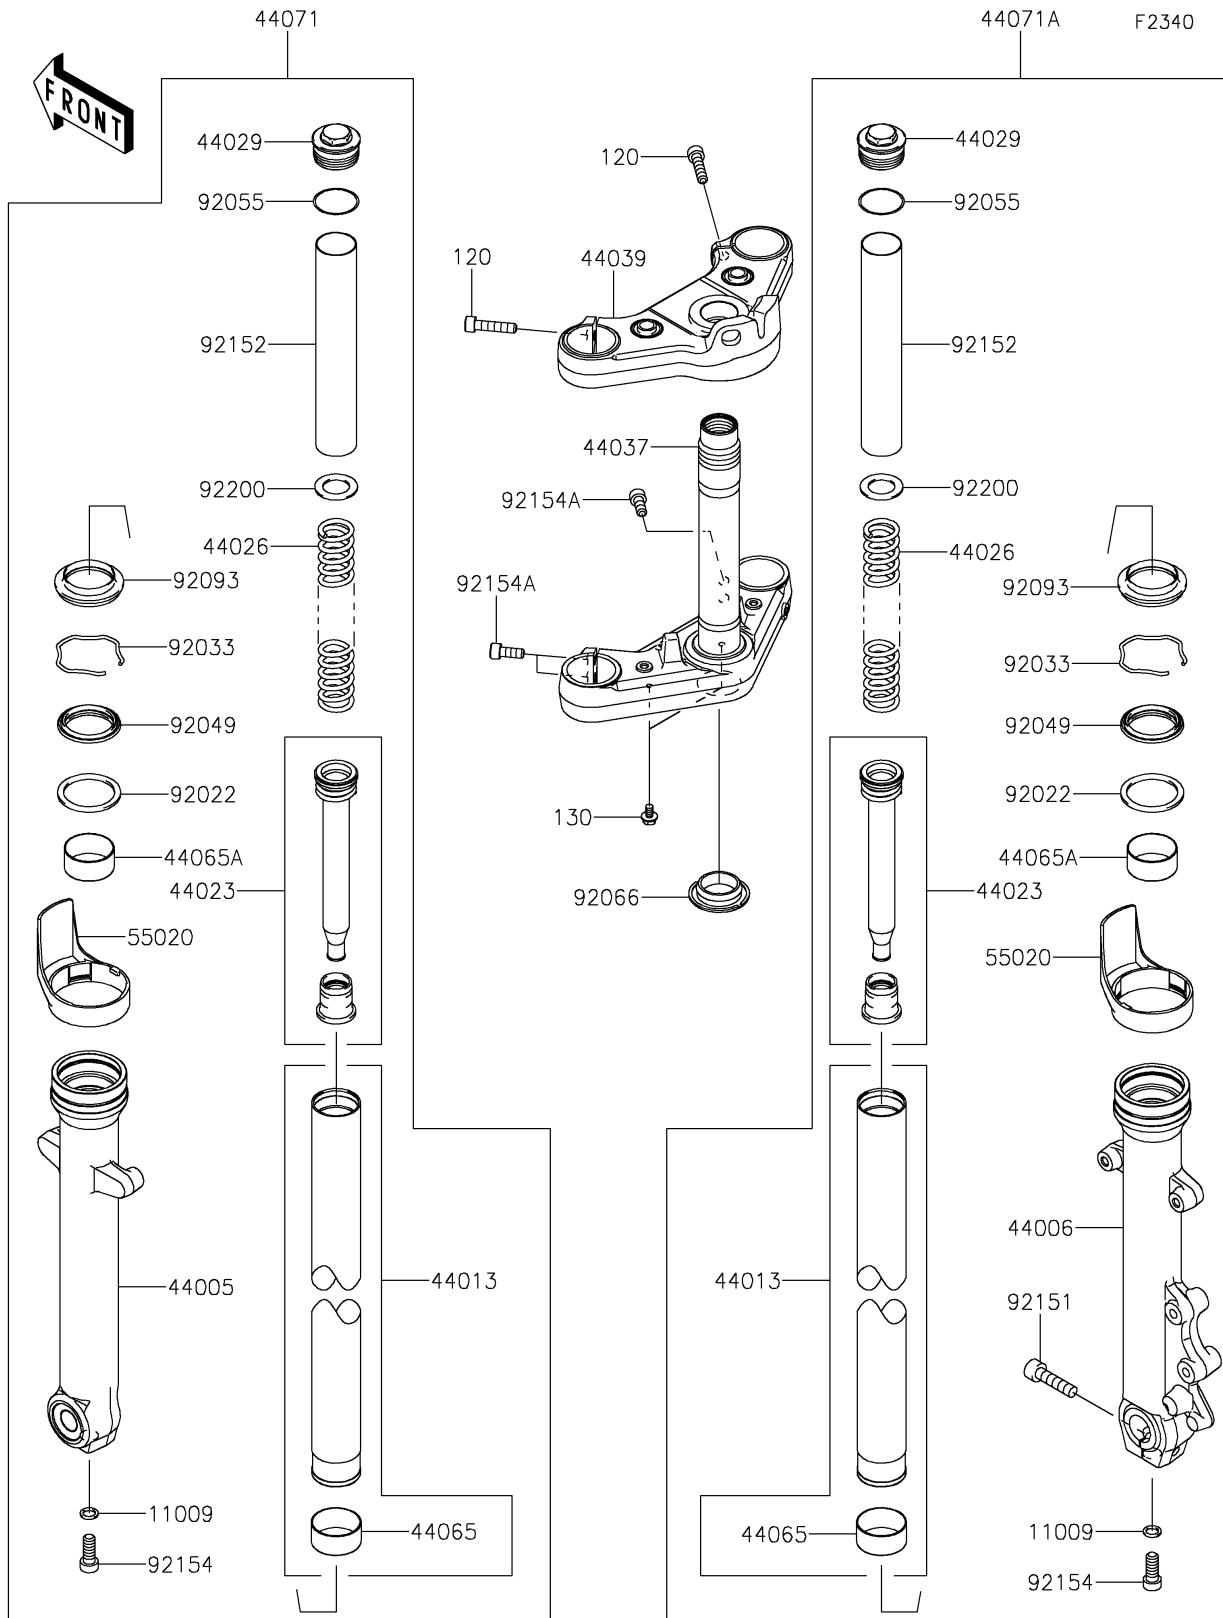

2022 VULCAN® S

PARTS DIAGRAM

Front Fork

2022 VULCAN® S

PARTS LIST

Front Fork

ITEM NAME	PART NUMBER	QUANTITY
GASKET,10.5X15X1.5 (Ref # 11009)	11009-1325	2
PIPE-LEFT FORK OUTER,S.BLACK (Ref # 44005)	44005-0101-32A	1
PIPE-RIGHT FORK OUTER,S.BLACK (Ref # 44006)	44006-0100-32A	1
PIPE-FORK INNER (Ref # 44013)	44013-0270	2
CYLINDER-SET-FORK (Ref # 44023)	44023-0133	2
SPRING-FRONT FORK (Ref # 44026)	44026-0196	2
SEAT-FORK SPRING (Ref # 44029)	44029-0005	2
HOLDER-FORK UNDER,F.S.BLACK (Ref # 44037)	44037-0150-18R	1
HOLDER-FORK UPPER,F.BLACK (Ref # 44039)	44039-0146-21	1
BUSHING-FRONT FORK,INNER TUBE (Ref # 44065)	44065-0014	2
BUSHING-FRONT FORK,OUTER TUBE (Ref # 44065A)	44065-1115	2
DAMPER-ASSY,FORK,LH,S.BLACK (Ref # 44071)	44071-0988-32A	1
DAMPER-ASSY,FORK,RH,S.BLACK (Ref # 44071A)	44071-0989-32A	1
GUARD,FORK (Ref # 55020)	55020-0872	2
WASHER,FORK OUTER TUBE (Ref # 92022)	92022-1298	2
RING-SNAP (Ref # 92033)	92033-1036	2
SEAL-OIL (Ref # 92049)	92049-0073	2
RING-O (Ref # 92055)	92055-1321	2
PLUG (Ref # 92066)	92066-0817	1
SEAL,FORK OUTER TUBE (Ref # 92093)	92093-1472	2
BOLT,SOCKET,10X40 (Ref # 92151)	92151-1357	1
COLLAR (Ref # 92152)	92152-2153	2
BOLT,SOCKET,FORK CYLINDER (Ref # 92154)	92154-0296	2
BOLT,SOCKET,8X20 (Ref # 92154A)	92154-1811	4
WASHER (Ref # 92200)	92200-1467	2
BOLT-SOCKET,8X35 (Ref # 120)	120CB0835	2
BOLT-FLANGED,6X10 (Ref # 130)	130BB0610	2