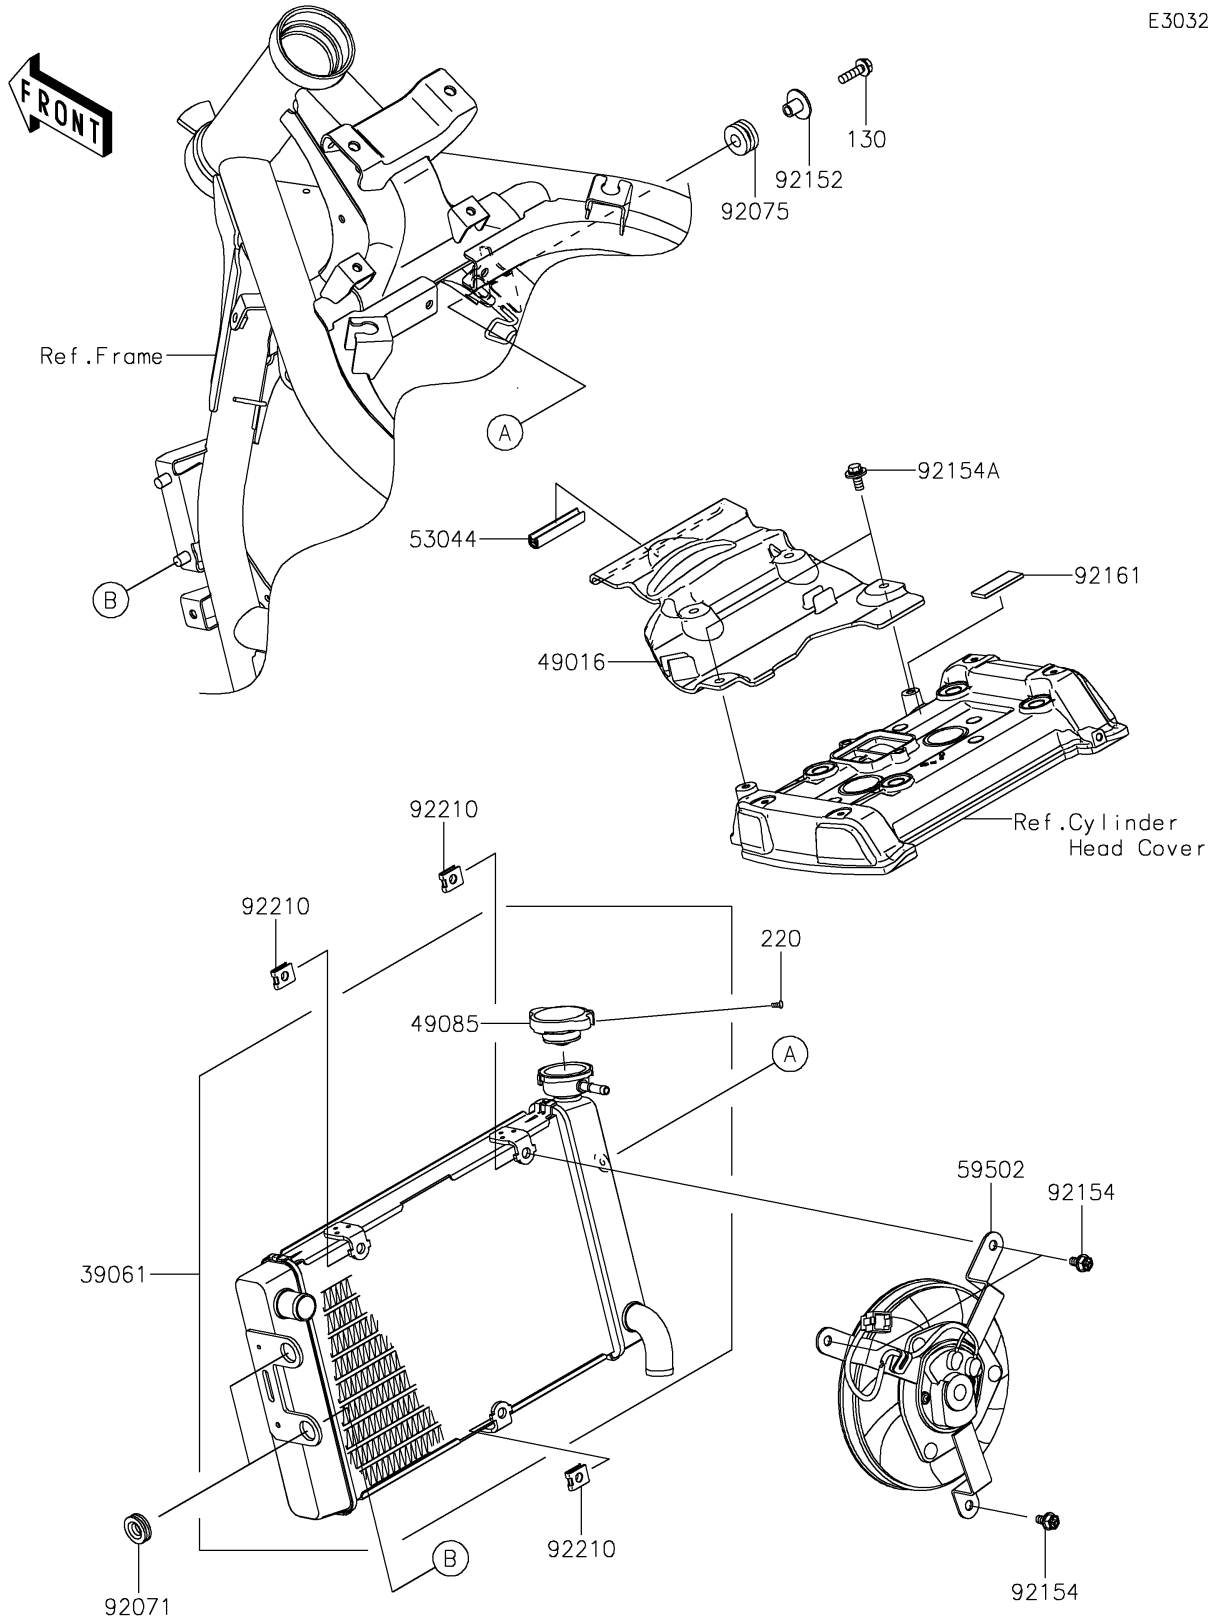

2021 VULCAN® S

PARTS DIAGRAM

Radiator

E3032

2021 VULCAN® S

PARTS LIST

Radiator

ITEM NAME	PART NUMBER	QUANTITY
RADIATOR-ASSY (Ref # 39061)	39061-0796	1
COVER-SEAL (Ref # 49016)	49016-0622	1
CAP-ASSY-PRESSURE (Ref # 49085)	49085-0016	1
TRIM,L=50 (Ref # 53044)	53044-1185	1
FAN-ASSY (Ref # 59502)	59502-0613	1
GROMMET (Ref # 92071)	92071-1115	2
DAMPER,10X24X12 (Ref # 92075)	92075-1690	1
COLLAR,6.5X10X13.1 (Ref # 92152)	92152-0910	1
BOLT (Ref # 92154)	92154-1429	3
BOLT,FLANGED-WP,6X14 (Ref # 92154A)	92154-1576	2
DAMPER (Ref # 92161)	92161-0301	1
NUT (Ref # 92210)	92210-1323	3
BOLT-FLANGED,6X22 (Ref # 130)	130BA0622	1
SCREW-PAN-CROS,3X6 (Ref # 220)	220AB0306	1