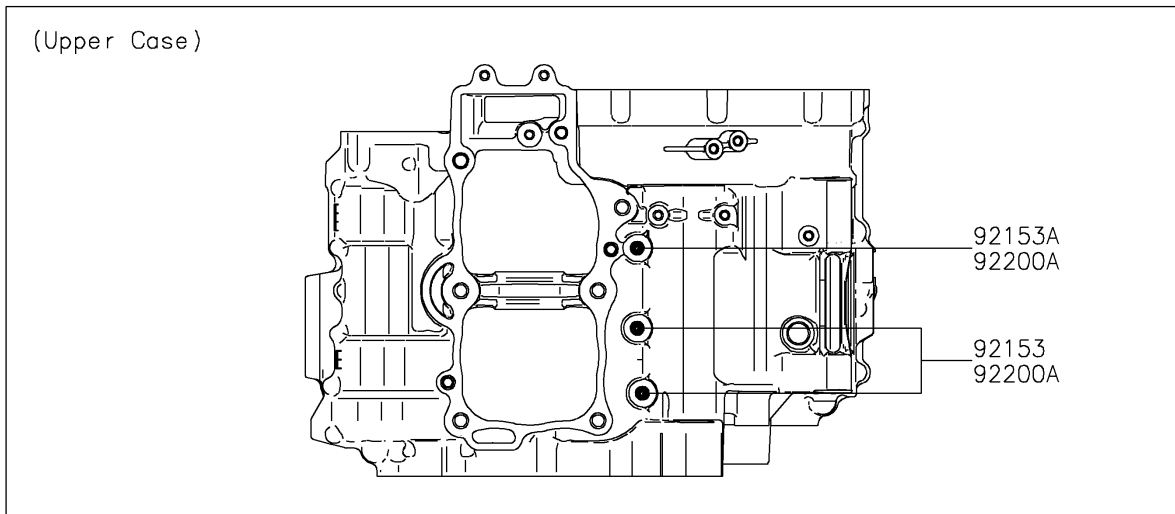

## PARTS DIAGRAM

### Crankcase Bolt Pattern

E1412