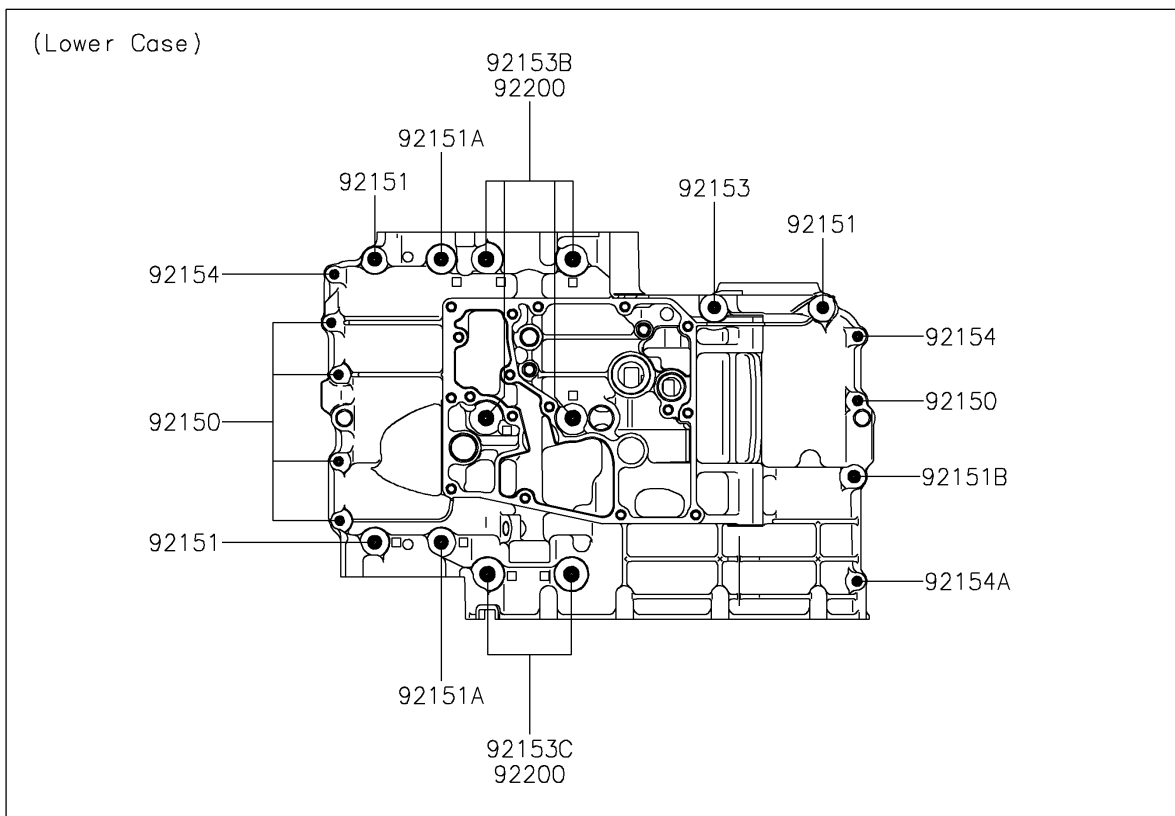

## PARTS DIAGRAM

### Crankcase Bolt Pattern

E1412

## PARTS LIST

### Crankcase Bolt Pattern

**Kawasaki**

Let the Good Times Roll<sup>®</sup>

**ITEM NAME**

**PART NUMBER**

**QUANTITY**

---