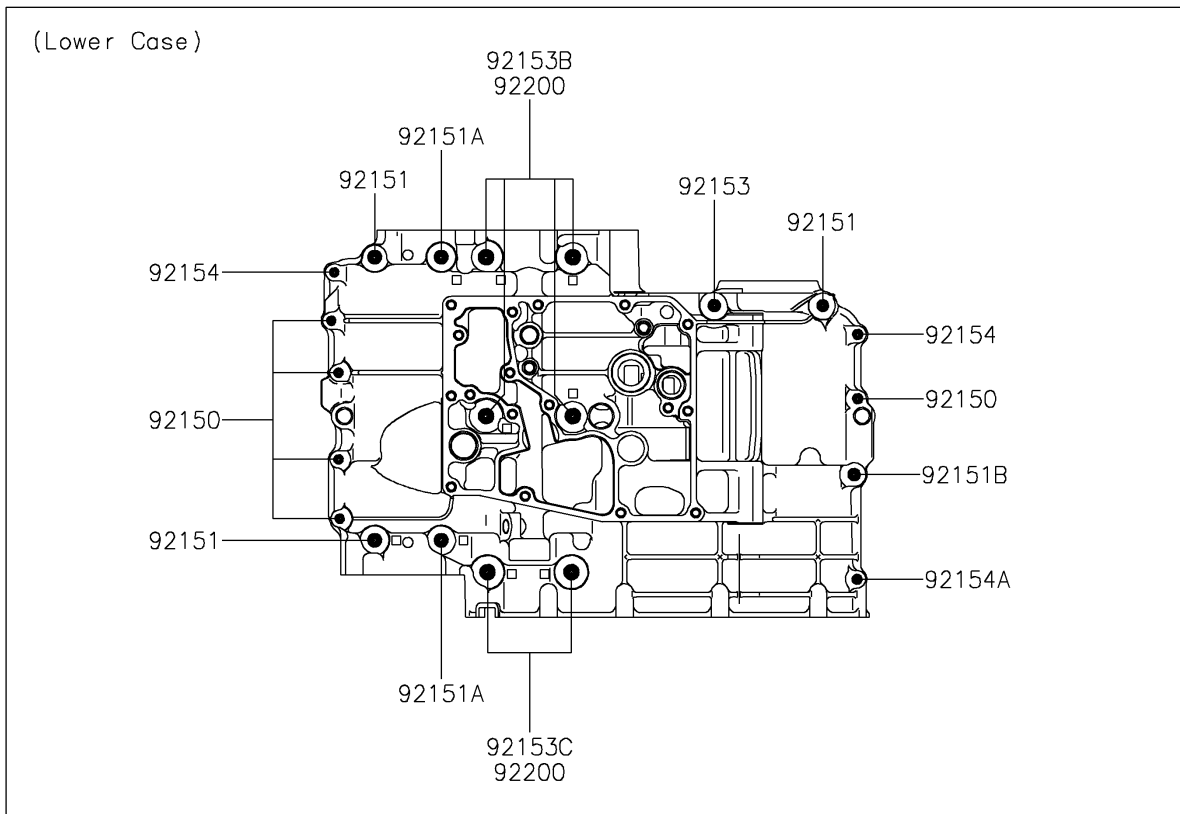

2021 VULCAN® S

PARTS DIAGRAM

Crankcase Bolt Pattern

E1412

2021 VULCAN® S

PARTS LIST

Crankcase Bolt Pattern

ITEM NAME

PART NUMBER

QUANTITY
