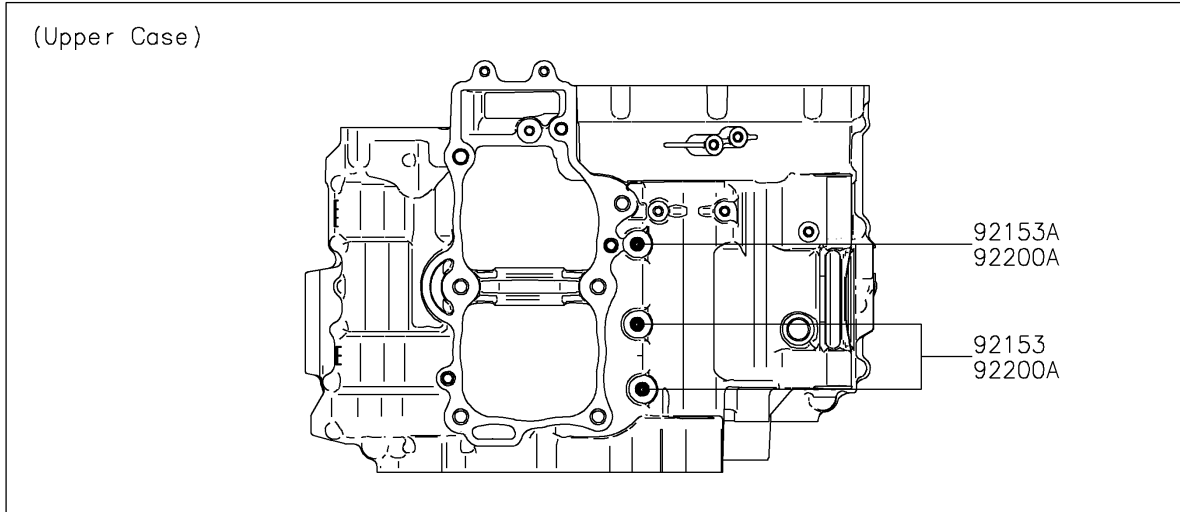

2021 VULCAN® S

PARTS DIAGRAM

Crankcase Bolt Pattern

E1412

2021 VULCAN® S

PARTS LIST

Crankcase Bolt Pattern

ITEM NAME

PART NUMBER

QUANTITY
