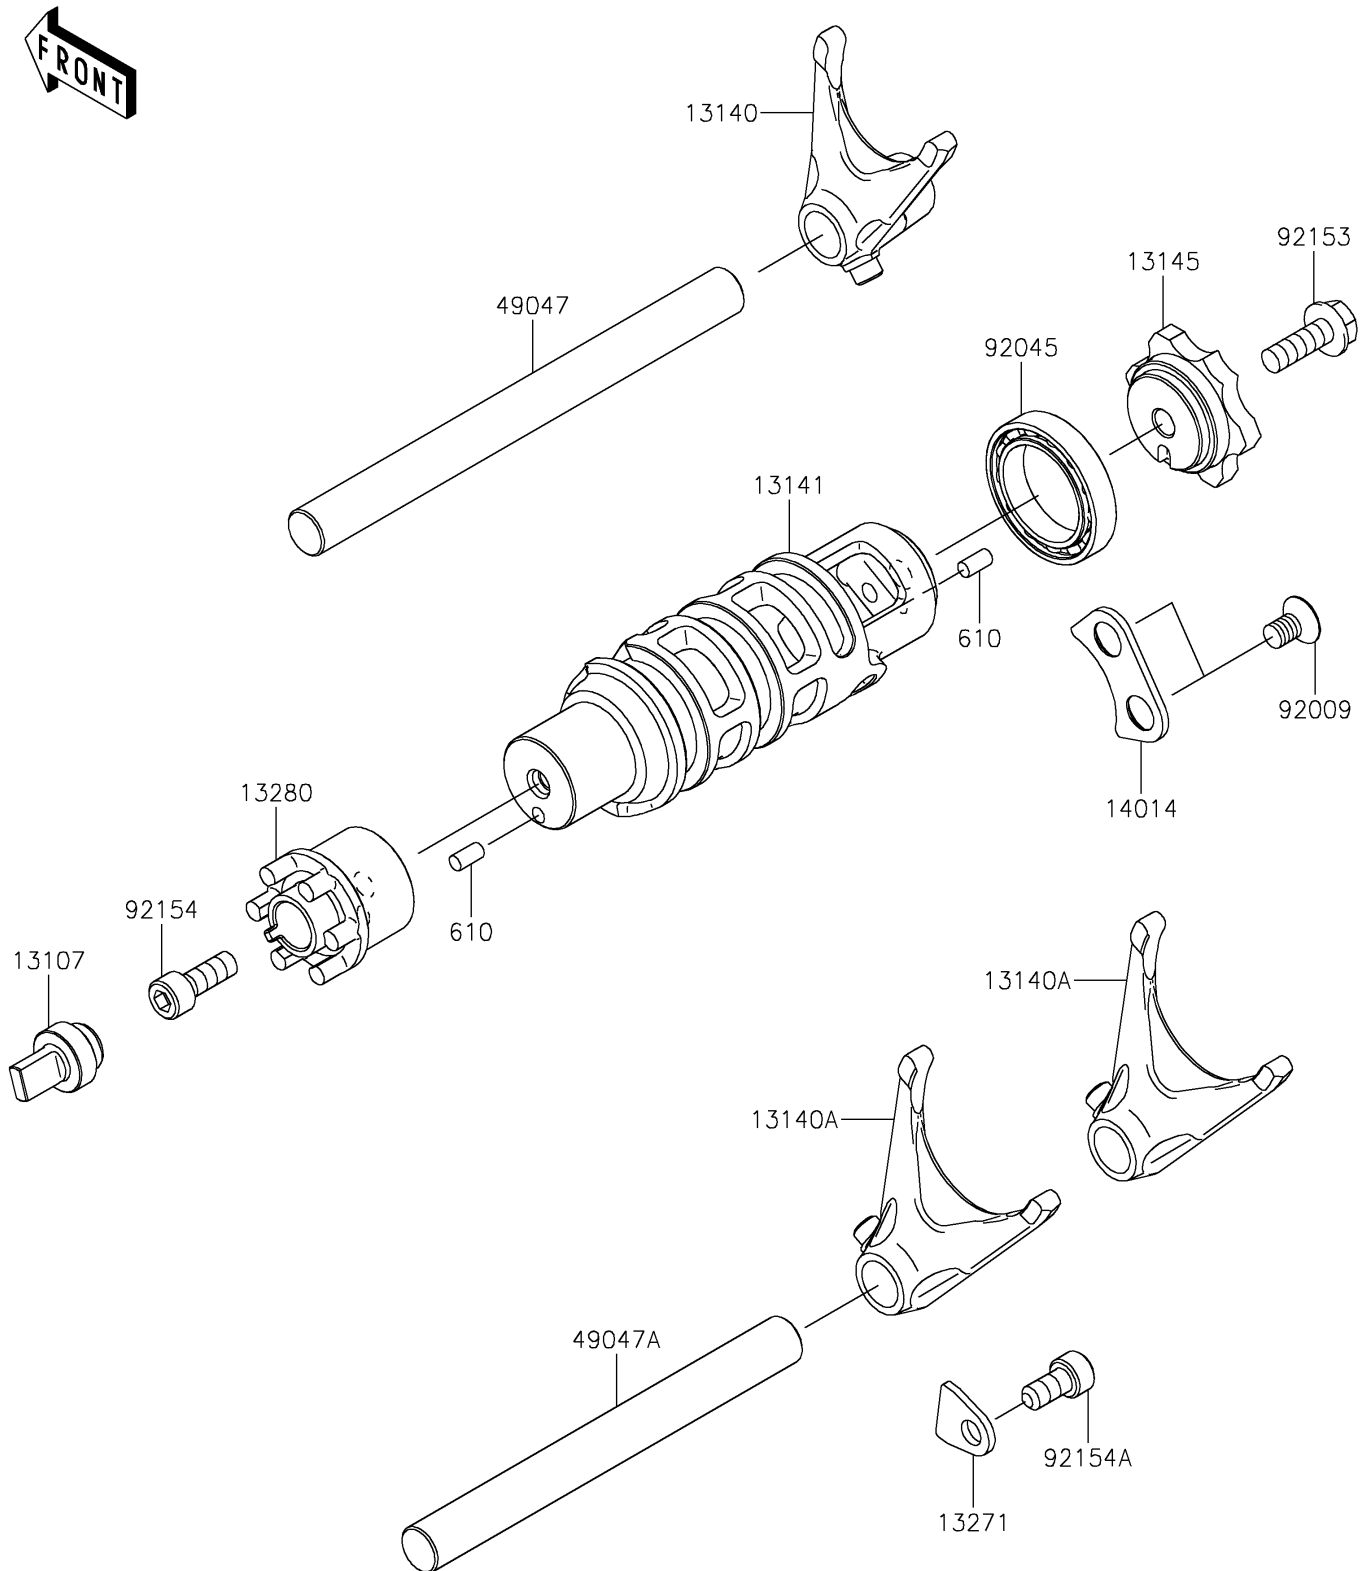

2021 VULCAN® S

PARTS DIAGRAM

Gear Change Drum/Shift Fork(s)

E1362

2021 VULCAN® S

PARTS LIST

Gear Change Drum/Shift Fork(s)

ITEM NAME	PART NUMBER	QUANTITY
SHAFT (Ref # 13107)	13107-0843	1
FORK-SHIFT,INPUT (Ref # 13140)	13140-0025	1
FORK-SHIFT,OUTPUT (Ref # 13140A)	13140-0026	2
DRUM-CHANGE (Ref # 13141)	13141-0584	1
CAM-CHANGE DRUM (Ref # 13145)	13145-0020	1
PLATE (Ref # 13271)	13271-0626	1
HOLDER (Ref # 13280)	13280-0875	1
PLATE-POSITION (Ref # 14014)	14014-0018	1
ROD-SHIFT,INPUT (Ref # 49047)	49047-0029	1
ROD-SHIFT,OUTPUT (Ref # 49047A)	49047-0030	1
SCREW,6X10 (Ref # 92009)	92009-1375	2
BEARING-BALL,6805 (Ref # 92045)	92045-1122	1
BOLT,FLANGED,6X18 (Ref # 92153)	92153-0958	1
BOLT,SOCKET,6X16 (Ref # 92154)	92154-0484	1
BOLT,SOCKET,6X12 (Ref # 92154A)	92154-0812	1
ROLLER,4X8 (Ref # 610)	610A0408	2