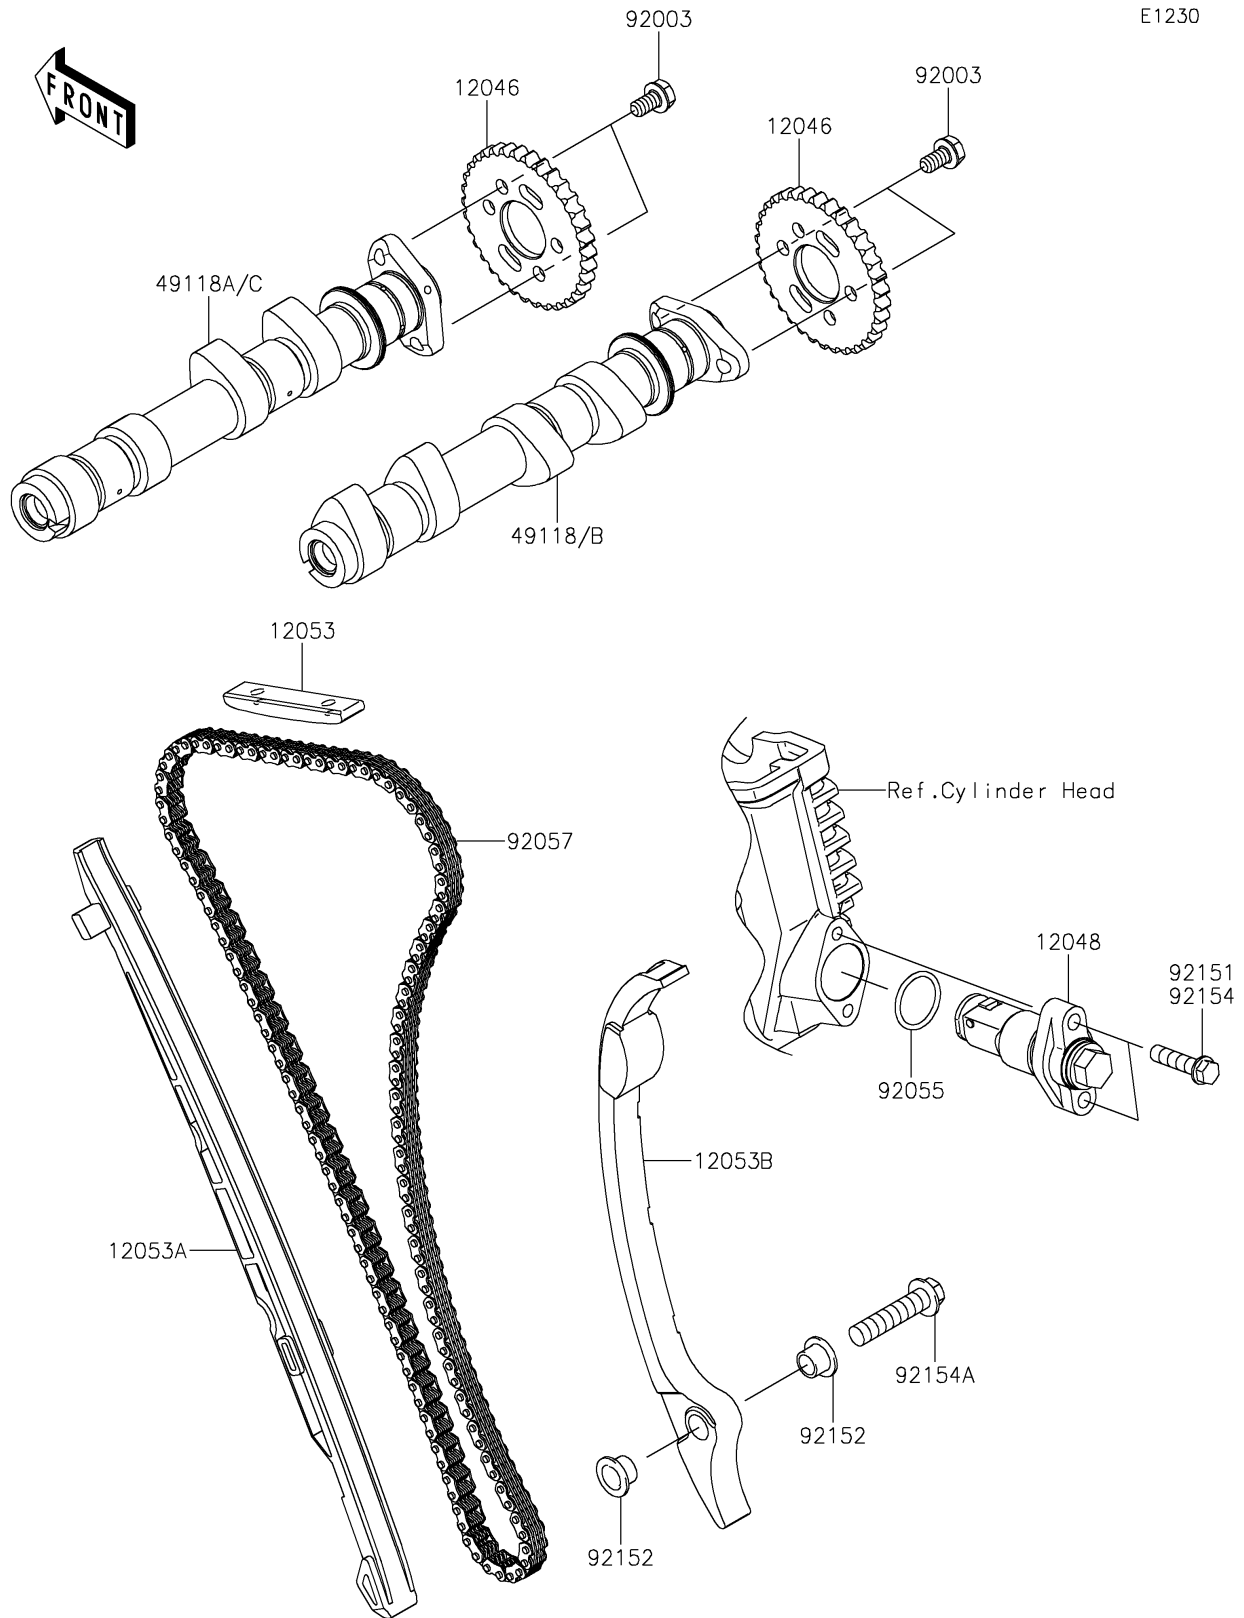

2022 VULCAN® S

PARTS DIAGRAM

Camshaft(s)/Tensioner

E1230

2022 VULCAN® S

PARTS LIST

Camshaft(s)/Tensioner

ITEM NAME	PART NUMBER	QUANTITY
SPROCKET,CAM,34T (Ref # 12046)	12046-0041	2
TENSIONER-ASSY (Ref # 12048)	12048-0102	1
GUIDE-CHAIN,UPP (Ref # 12053)	12053-0051	1
GUIDE-CHAIN,FR (Ref # 12053A)	12053-0059	1
GUIDE-CHAIN,RR (Ref # 12053B)	12053-0075	1
CAMSHAFT-COMP,IN (Ref # 49118)	49118-0755	1
CAMSHAFT-COMP,EX (Ref # 49118A)	49118-0756	1
CAMSHAFT-COMP,IN (Ref # 49118B)	49118-0951	1
CAMSHAFT-COMP,EX (Ref # 49118C)	49118-0952	1
BOLT,FLANGED,6X11 (Ref # 92003)	92003-208	4
RING-O,18.8X1.9 (Ref # 92055)	92055-086	1
CHAIN,CAM,92RH 2015-134M (Ref # 92057)	92057-0618	1
BOLT,FLANGED-SMALL,6X25 (Ref # 92151)	92151-1930	2
COLLAR,8.2X10.6X6.9 (Ref # 92152)	92152-0974	2
BOLT,FLANGED-SMALL,6X25 (Ref # 92154)	92154-0117	2
BOLT,FLANGED,8X35 (Ref # 92154A)	92154-0725	1