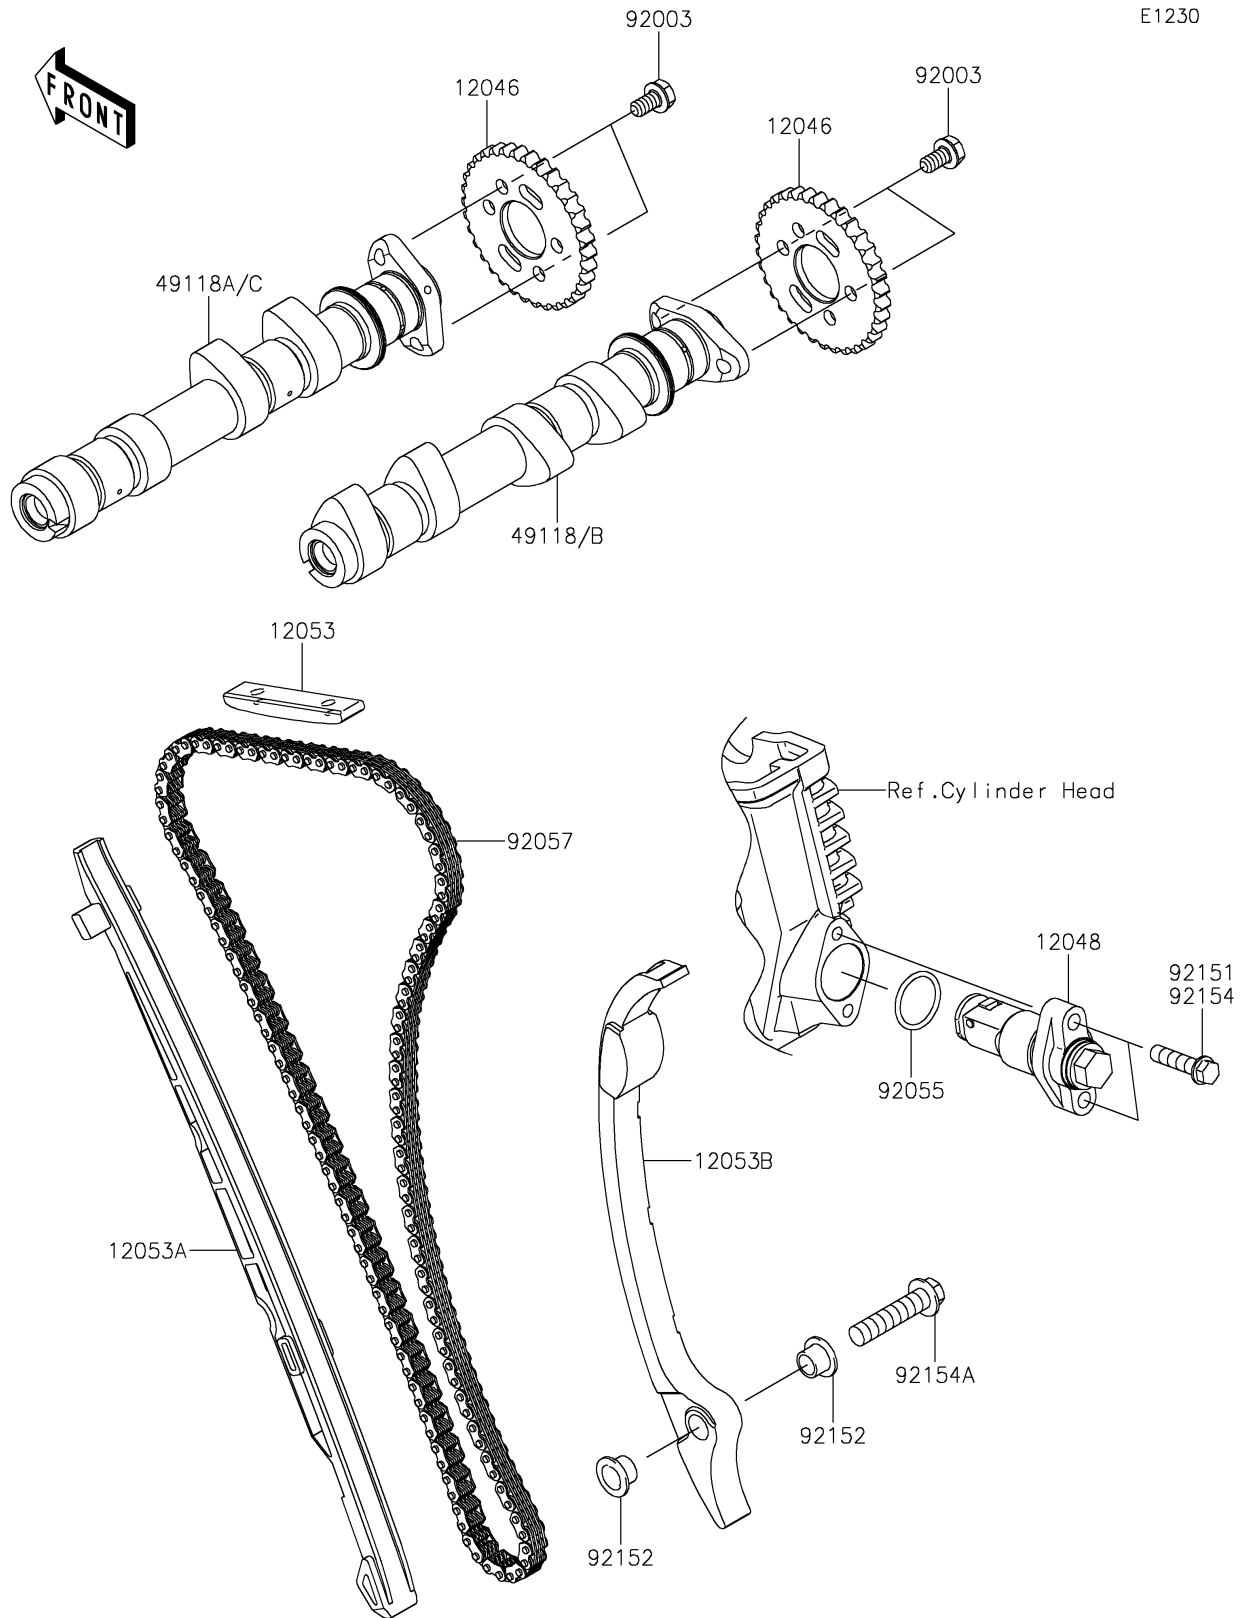

2021 VULCAN® S

PARTS DIAGRAM

Camshaft(s)/Tensioner

E1230

2021 VULCAN® S

PARTS LIST

Camshaft(s)/Tensioner

ITEM NAME

PART NUMBER

QUANTITY
