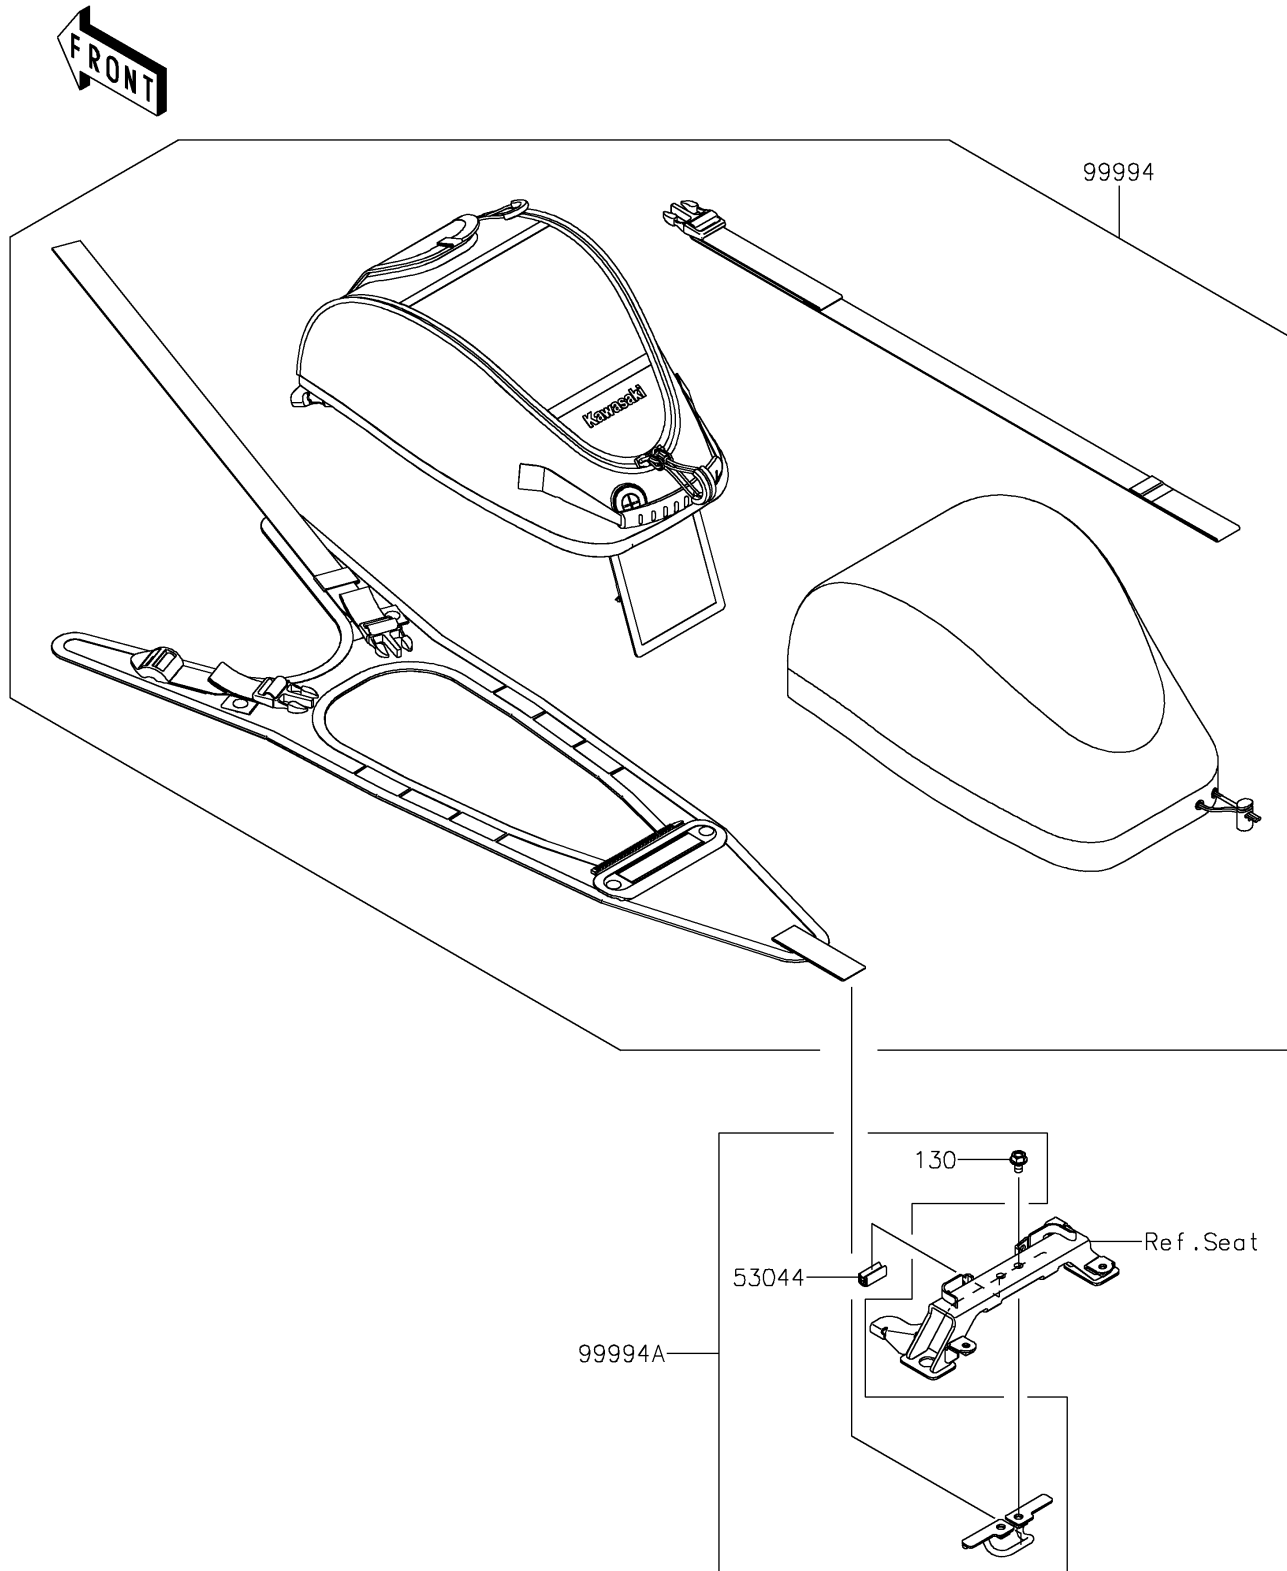

2022 Z900

PARTS DIAGRAM

Accessory(Tank Bag)

F2910A

2022 Z900

PARTS LIST

Accessory(Tank Bag)

ITEM NAME	PART NUMBER	QUANTITY
TRIM,L=22 (Ref # 53044)	53044-0031	1
KIT-ACCESSORY,TANK BAG (Ref # 99994)	99994-0803	1
KIT-ACCESSORY,BKT FOR TANKBAG (Ref # 99994A)	99994-0986	1
BOLT-FLANGED,6X10 (Ref # 130)	130BA0610	2