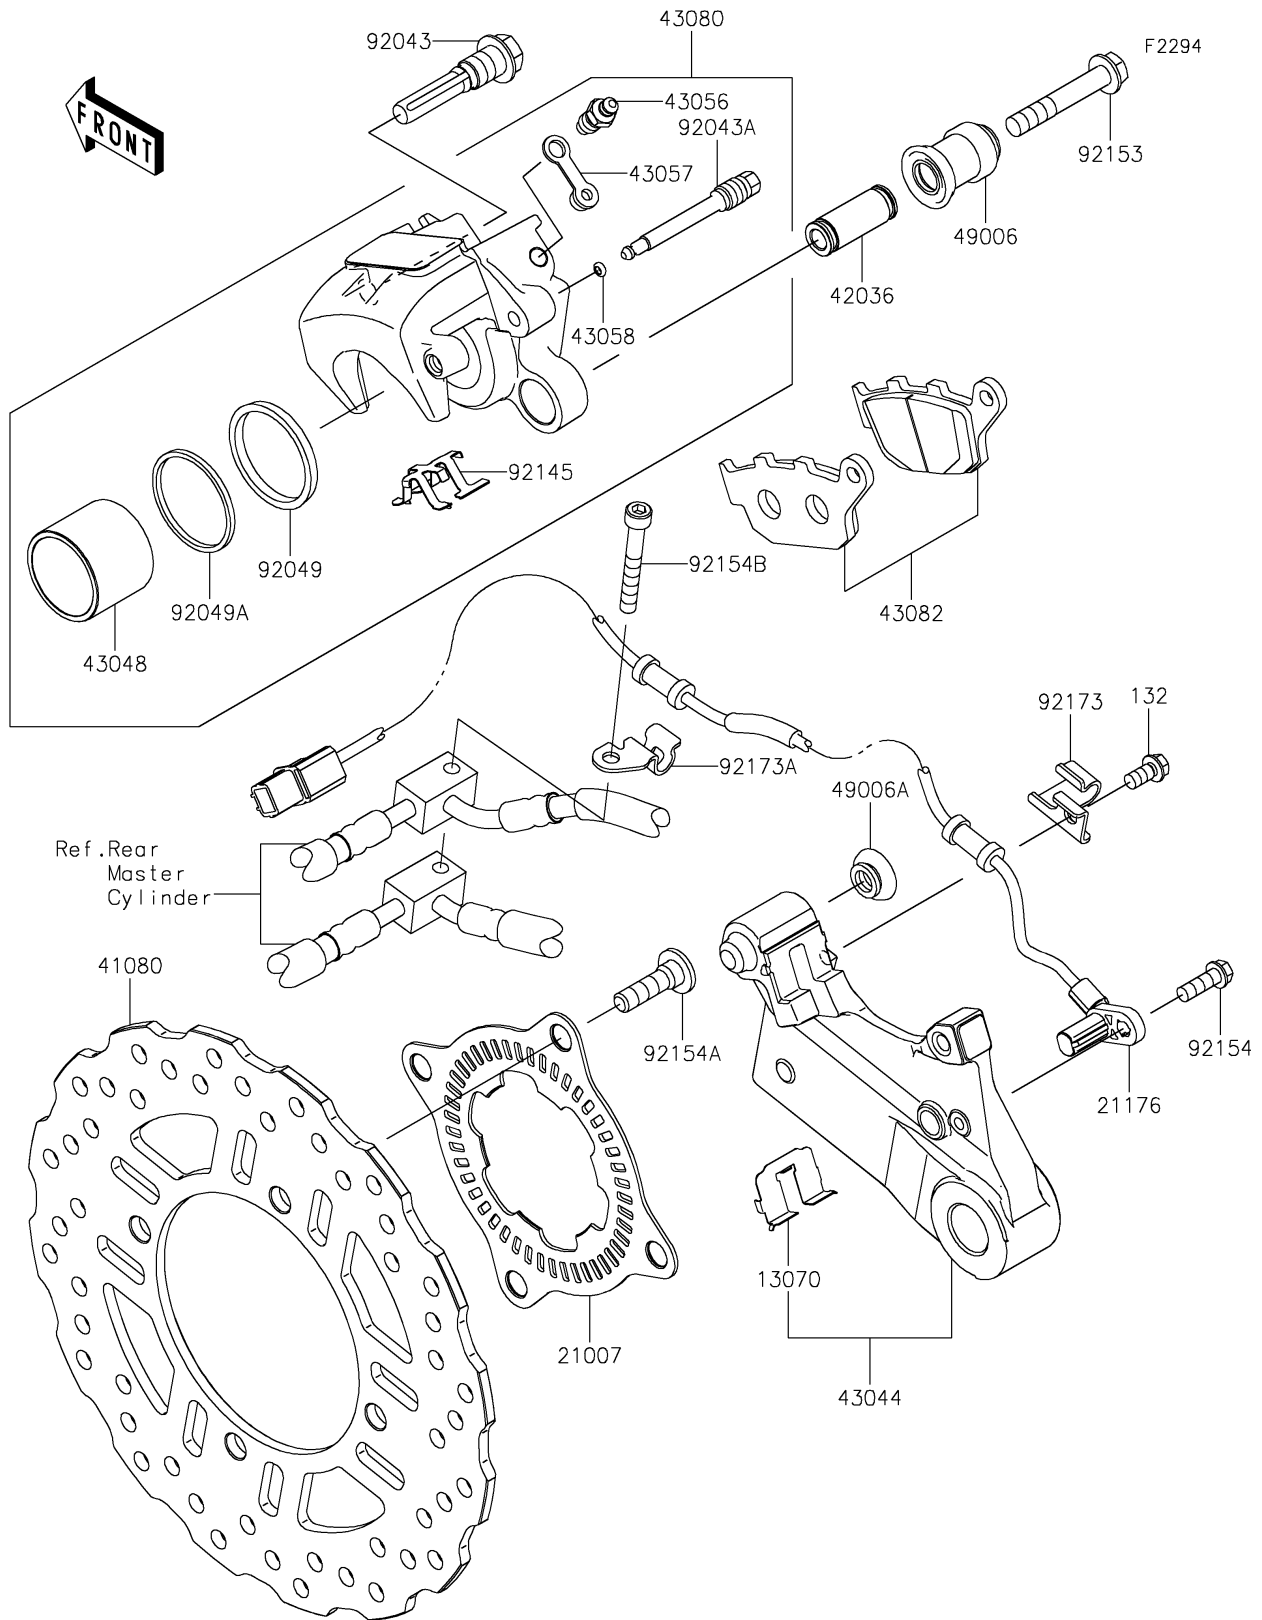

2022 Z900

PARTS DIAGRAM

Rear Brake

2022 Z900

PARTS LIST

Rear Brake

ITEM NAME	PART NUMBER	QUANTITY
GUIDE,BRACKET RETAINER (Ref # 13070)	13070-0795	1
ROTOR,SENSOR,RR (Ref # 21007)	21007-0645	1
SENSOR,SPEED,RR (Ref # 21176)	21176-0912	1
DISC,RR (Ref # 41080)	41080-0668	1
SLEEVE (Ref # 42036)	42036-0050	1
HOLDER-COMP-CALIPER (Ref # 43044)	43044-0082	1
PISTON-CALIPER (Ref # 43048)	43048-0008	1
BREATHER (Ref # 43056)	43056-1055	1
CAP-BREATHER (Ref # 43057)	43057-1001	1
RING,STOPPER (Ref # 43058)	43058-1100	1
CALIPER-SUB-ASSY,RR,BLACK (Ref # 43080)	43080-0156-DJ	1
PAD-ASSY-BRAKE (Ref # 43082)	43082-0151	1
BOOT (Ref # 49006)	49006-0058	1
BOOT,CALIPER (Ref # 49006A)	49006-1242	1
PIN (Ref # 92043)	92043-0137	1
PIN,HANGER (Ref # 92043A)	92043-0820	1
SEAL-OIL (Ref # 92049)	92049-1449	1
SEAL-OIL (Ref # 92049A)	92049-1450	1
SPRING,PAD (Ref # 92145)	92145-0493	1
BOLT,FLANGED (Ref # 92153)	92153-1826	1
BOLT,FLANGED,6X18 (Ref # 92154)	92154-0784	1
BOLT,SOCKET,8X30 (Ref # 92154A)	92154-0844	4
BOLT-SOCKET,6X45 (Ref # 92154B)	92154-4311	1
CLAMP,CALIPER HOLDER (Ref # 92173)	92173-1637	1
CLAMP (Ref # 92173A)	92173-2107	1
BOLT-FLANGED-SMALL,6X12 (Ref # 132)	132BA0612	1