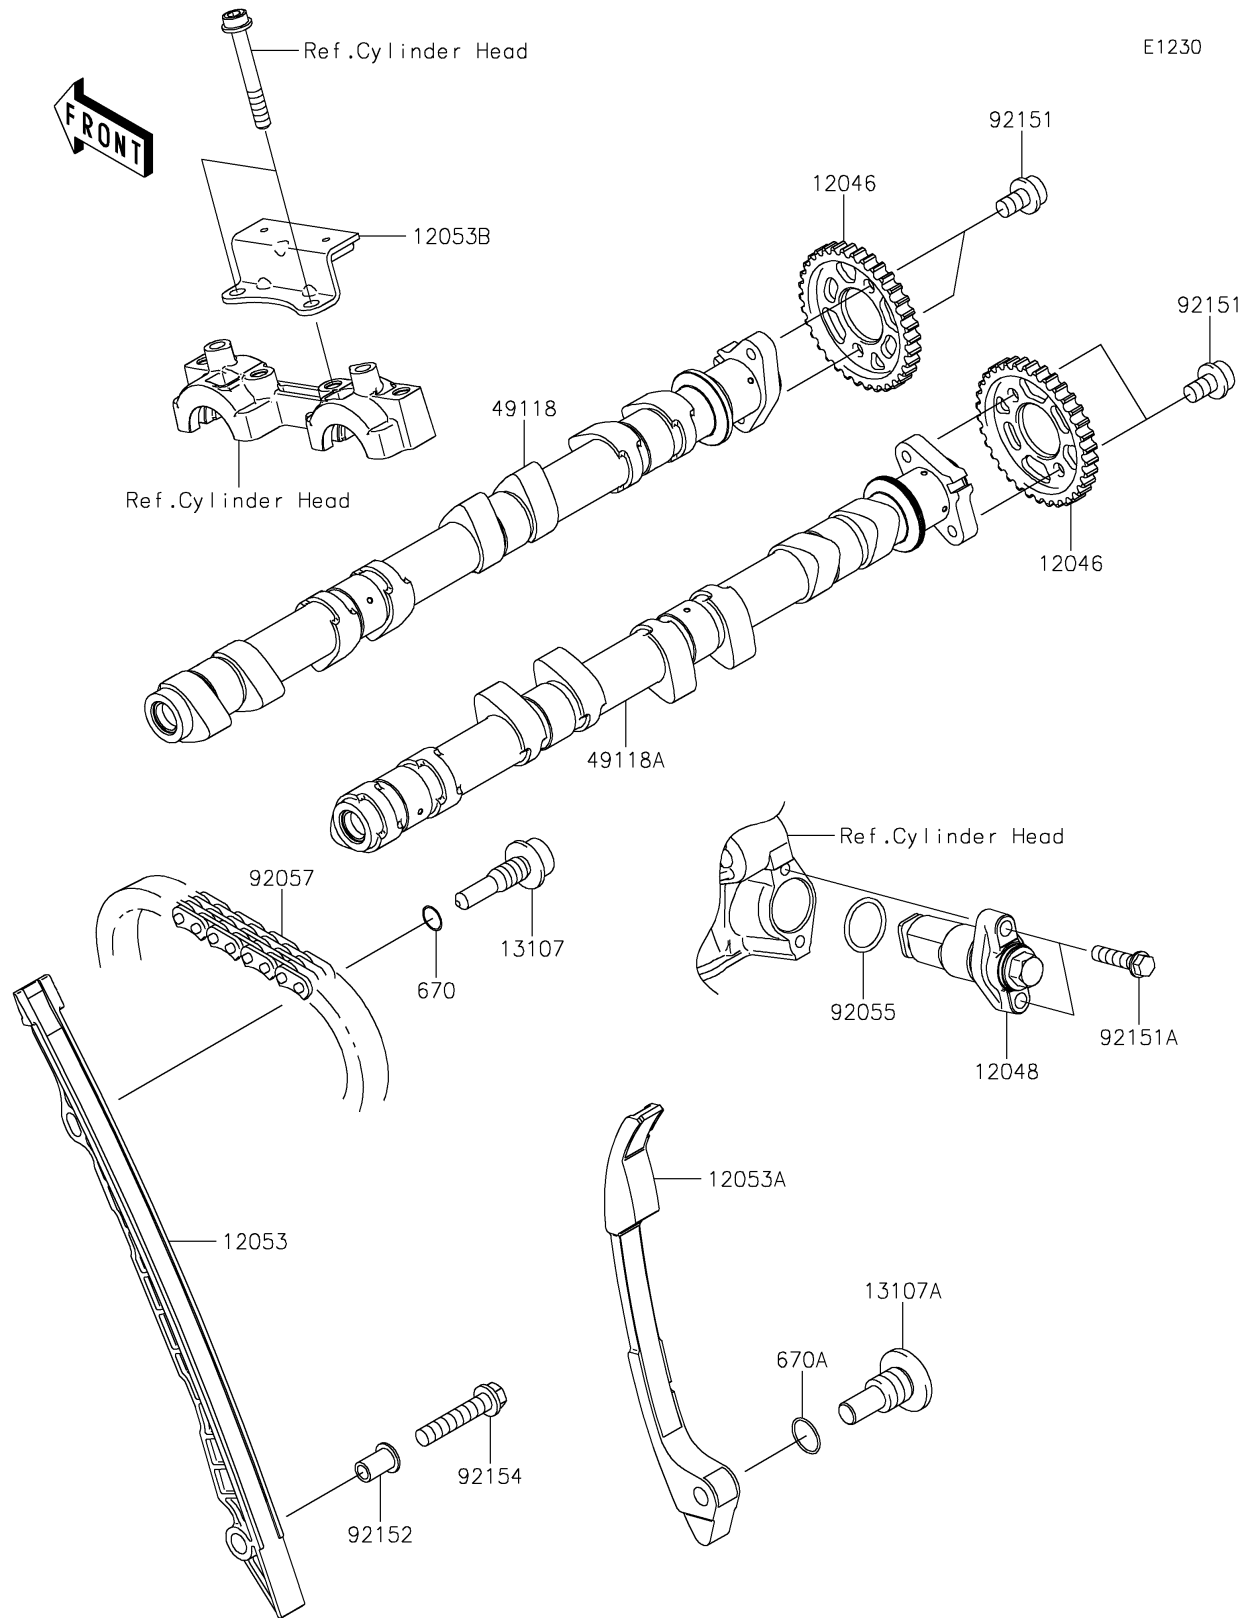

## PARTS DIAGRAM

### Camshaft(s)/Tensioner

## PARTS LIST

### Camshaft(s)/Tensioner

ITEM NAME	PART NUMBER	QUANTITY
SPROCKET,CAMSHAFT,34T (Ref # 12046)	12046-0564	2
TENSIONER-ASSY (Ref # 12048)	12048-0080	1
GUIDE-CHAIN,FR (Ref # 12053)	12053-0161	1
GUIDE-CHAIN,RR (Ref # 12053A)	12053-0162	1
GUIDE-CHAIN,UPP (Ref # 12053B)	12053-0163	1
SHAFT,CHAIN GUIDE (Ref # 13107)	13107-0157	1
SHAFT (Ref # 13107A)	13107-1376	1
CAMSHAFT-COMP,EXHAUST (Ref # 49118)	49118-0942	1
CAMSHAFT-COMP,INTAKE (Ref # 49118A)	49118-0979	1
RING-O,18.8X1.9 (Ref # 92055)	92055-086	1
CHAIN,98XRH2015-126M (Ref # 92057)	92057-0202	1
BOLT,SOCKET,6X10 (Ref # 92151)	92151-1829	4
BOLT,FLANGED-SMALL,6X25 (Ref # 92151A)	92151-1930	2
COLLAR (Ref # 92152)	92152-1167	1
BOLT,FLANGED,6X30 (Ref # 92154)	92154-1942	1
O RING,9MM (Ref # 670)	670D1509	1
O RING,14MM (Ref # 670A)	670D2014	1