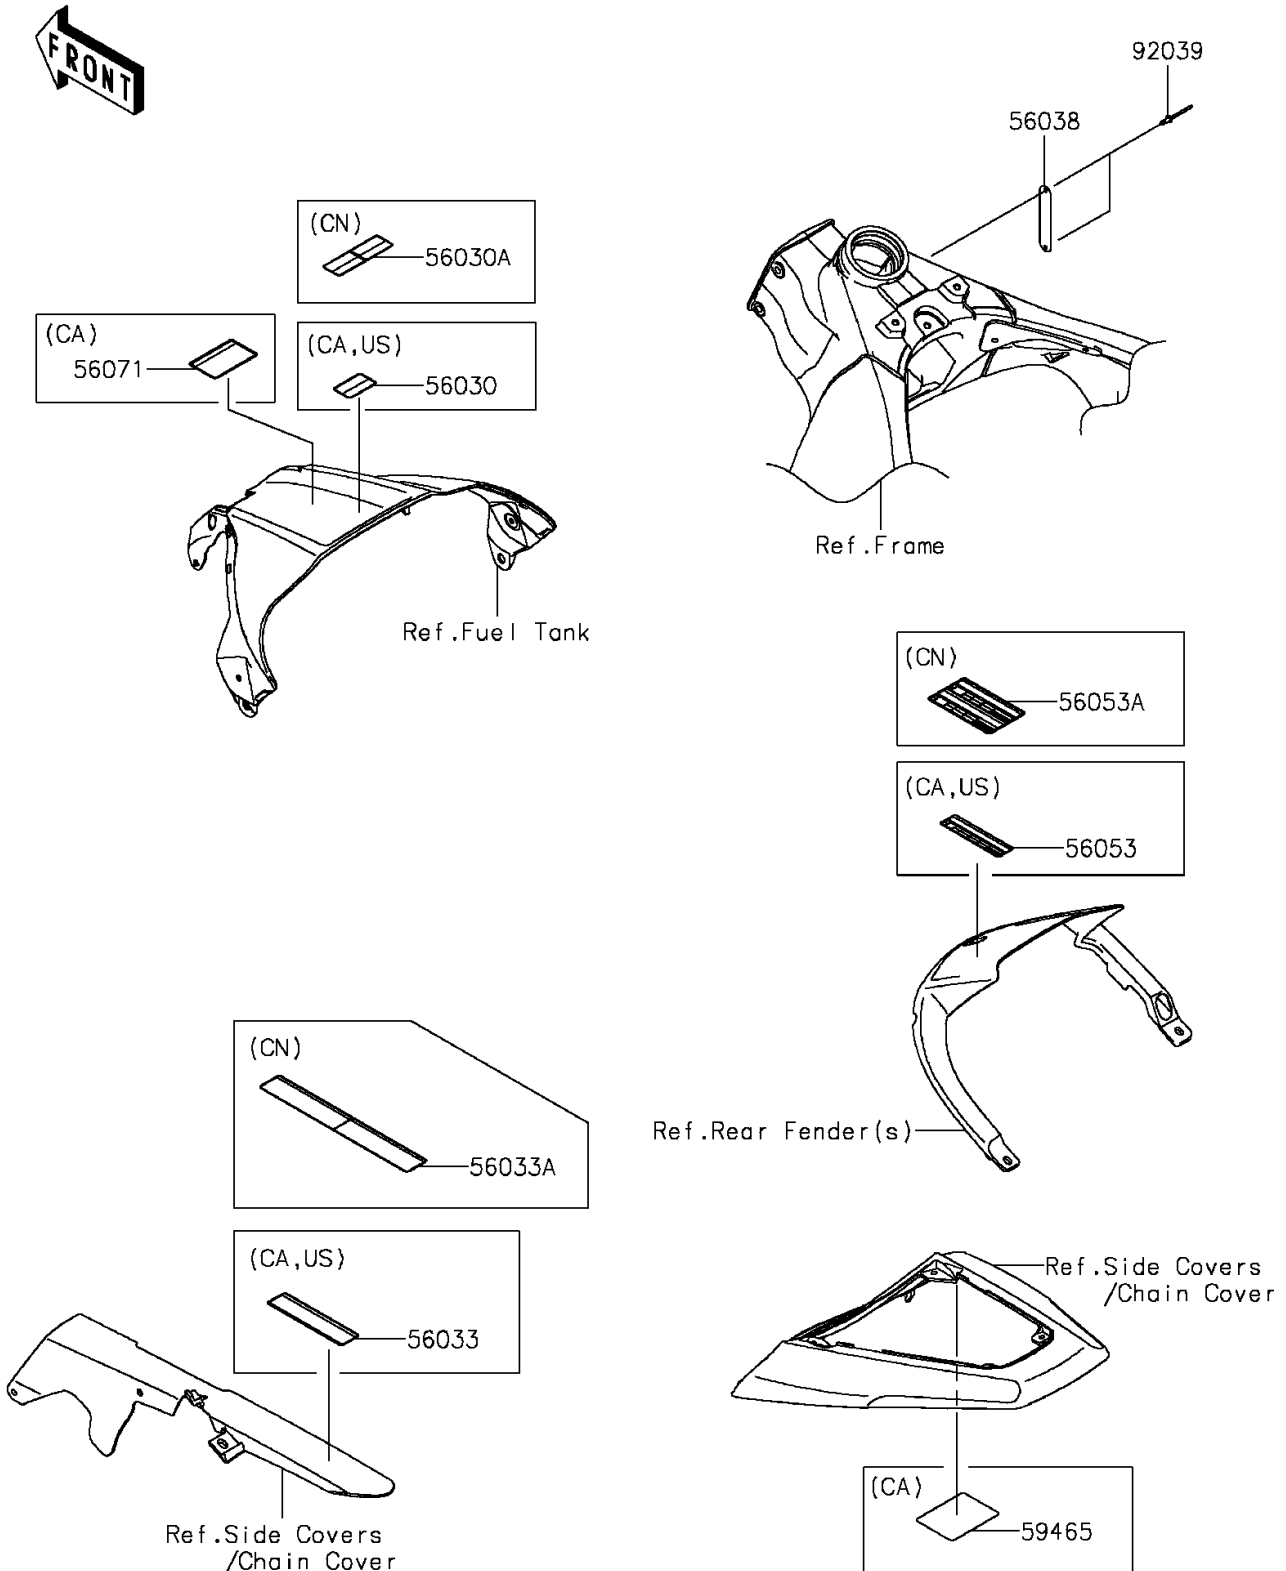

2015 Ninja® ZX™-10R ABS

PARTS DIAGRAM

Labels

F2860

2015 Ninja[®] ZX[™]-10R ABS

PARTS LIST

Labels

ITEM NAME

PART NUMBER

QUANTITY
