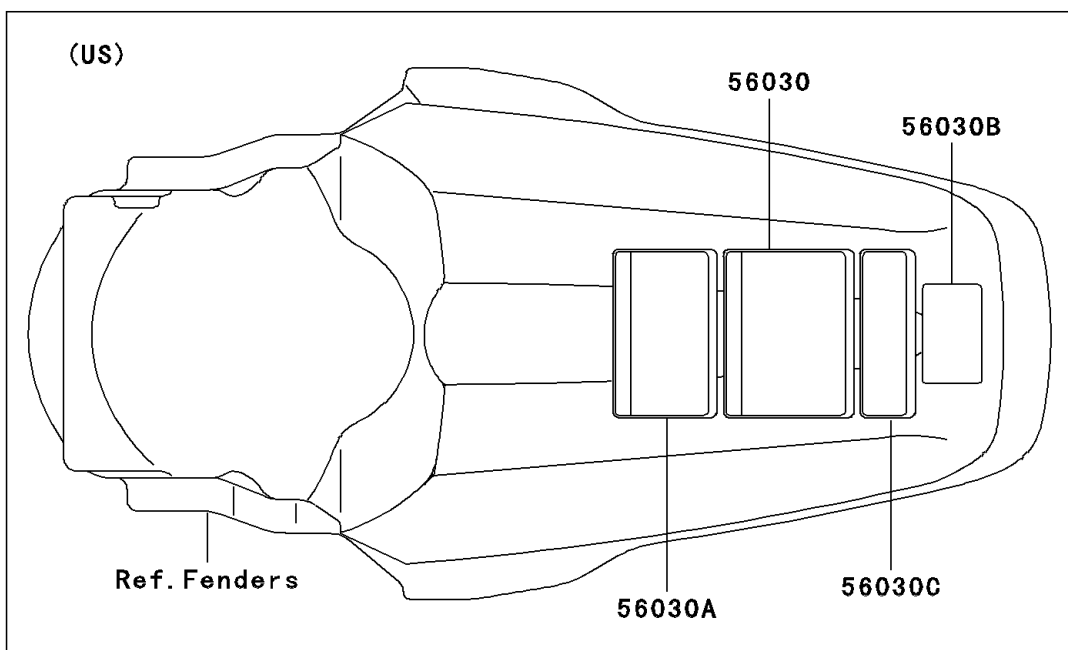

2003 KX85

PARTS DIAGRAM

Labels

F2860

2003 KX85

PARTS LIST

Labels

ITEM NAME	PART NUMBER	QUANTITY
LABEL,32:1 (Ref # 56030B)	56030-1230	1
LABEL,IMPORTANT NOTICE (Ref # 56030)	56030-1228	1
LABEL,DISCLAIMER (Ref # 56030A)	56030-1229	1
LABEL,NOISE EMISSION (Ref # 56030C)	56030-1231	1
LABEL,DISCLAIMER (Ref # 56030D)	56030-1233	1