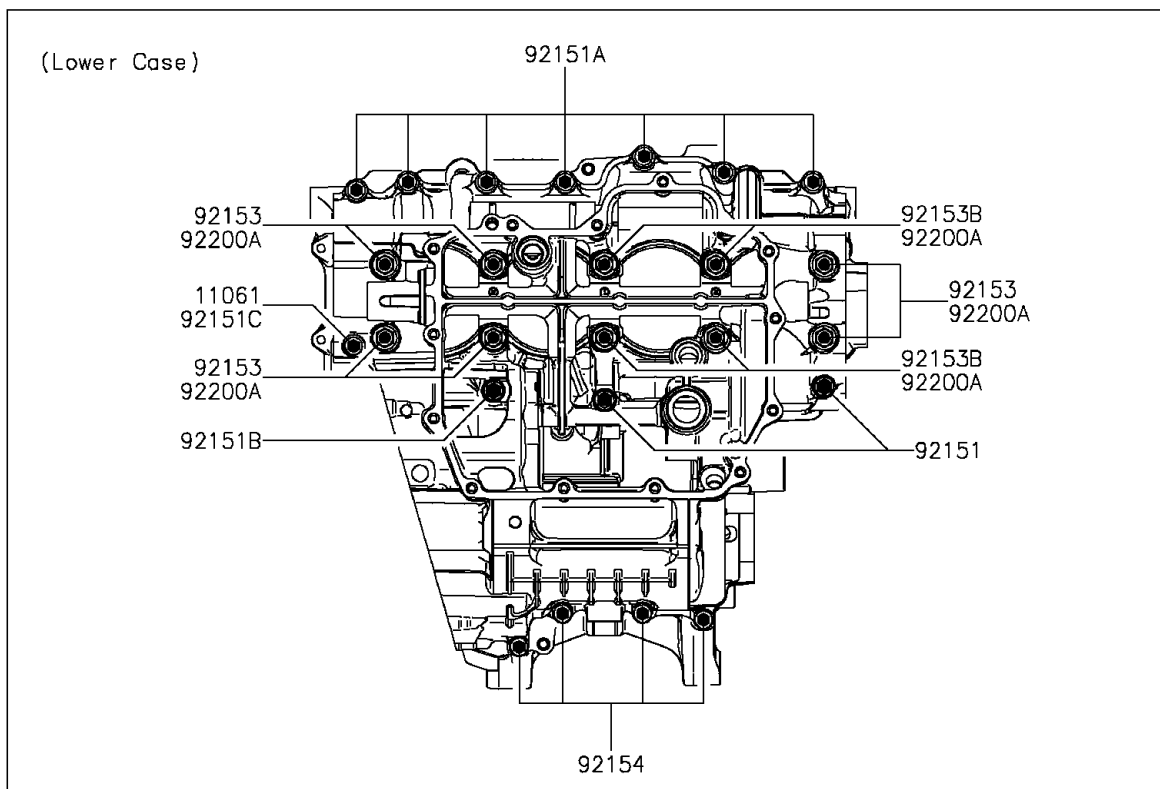

2015 Ninja® ZX™-10R ABS

PARTS DIAGRAM

Crankcase Bolt Pattern

E1412

2015 Ninja[®] ZX[™]-10R ABS

PARTS LIST

Crankcase Bolt Pattern

ITEM NAME

PART NUMBER

QUANTITY
