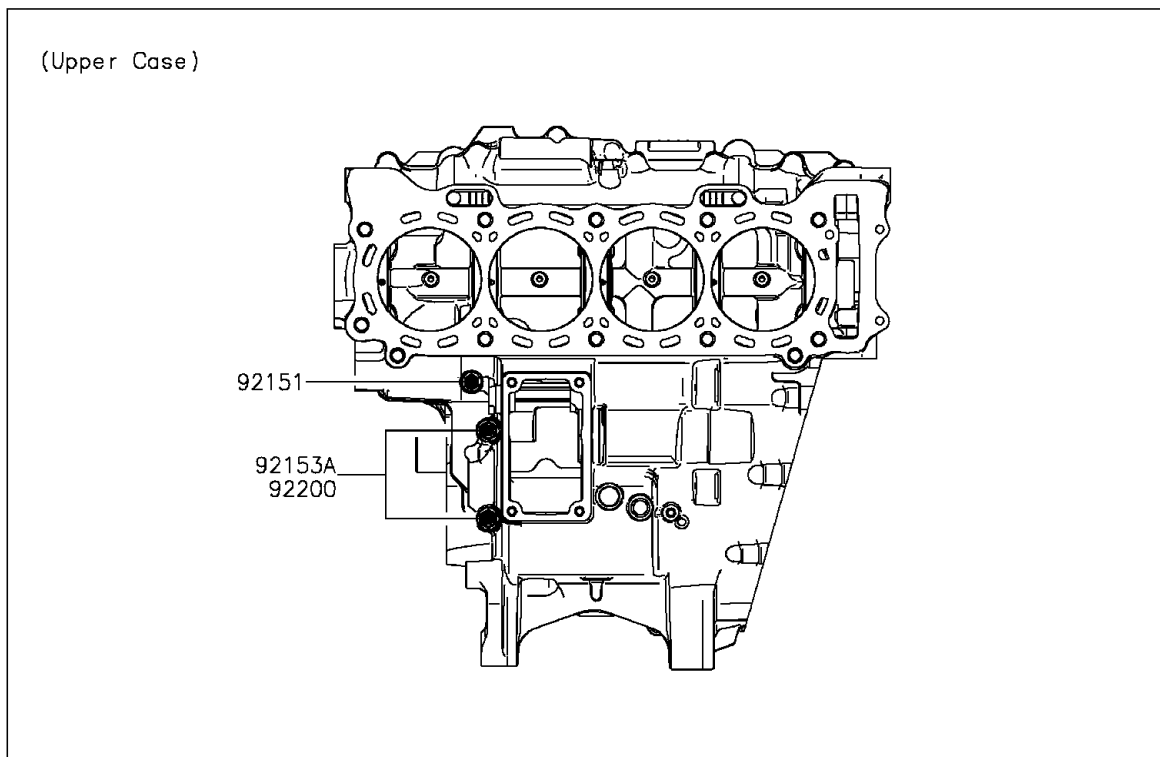

2015 Ninja® ZX™-10R ABS

PARTS DIAGRAM

Crankcase Bolt Pattern

E1412

2015 Ninja[®] ZX[™]-10R ABS

PARTS LIST

Crankcase Bolt Pattern

ITEM NAME

PART NUMBER

QUANTITY
