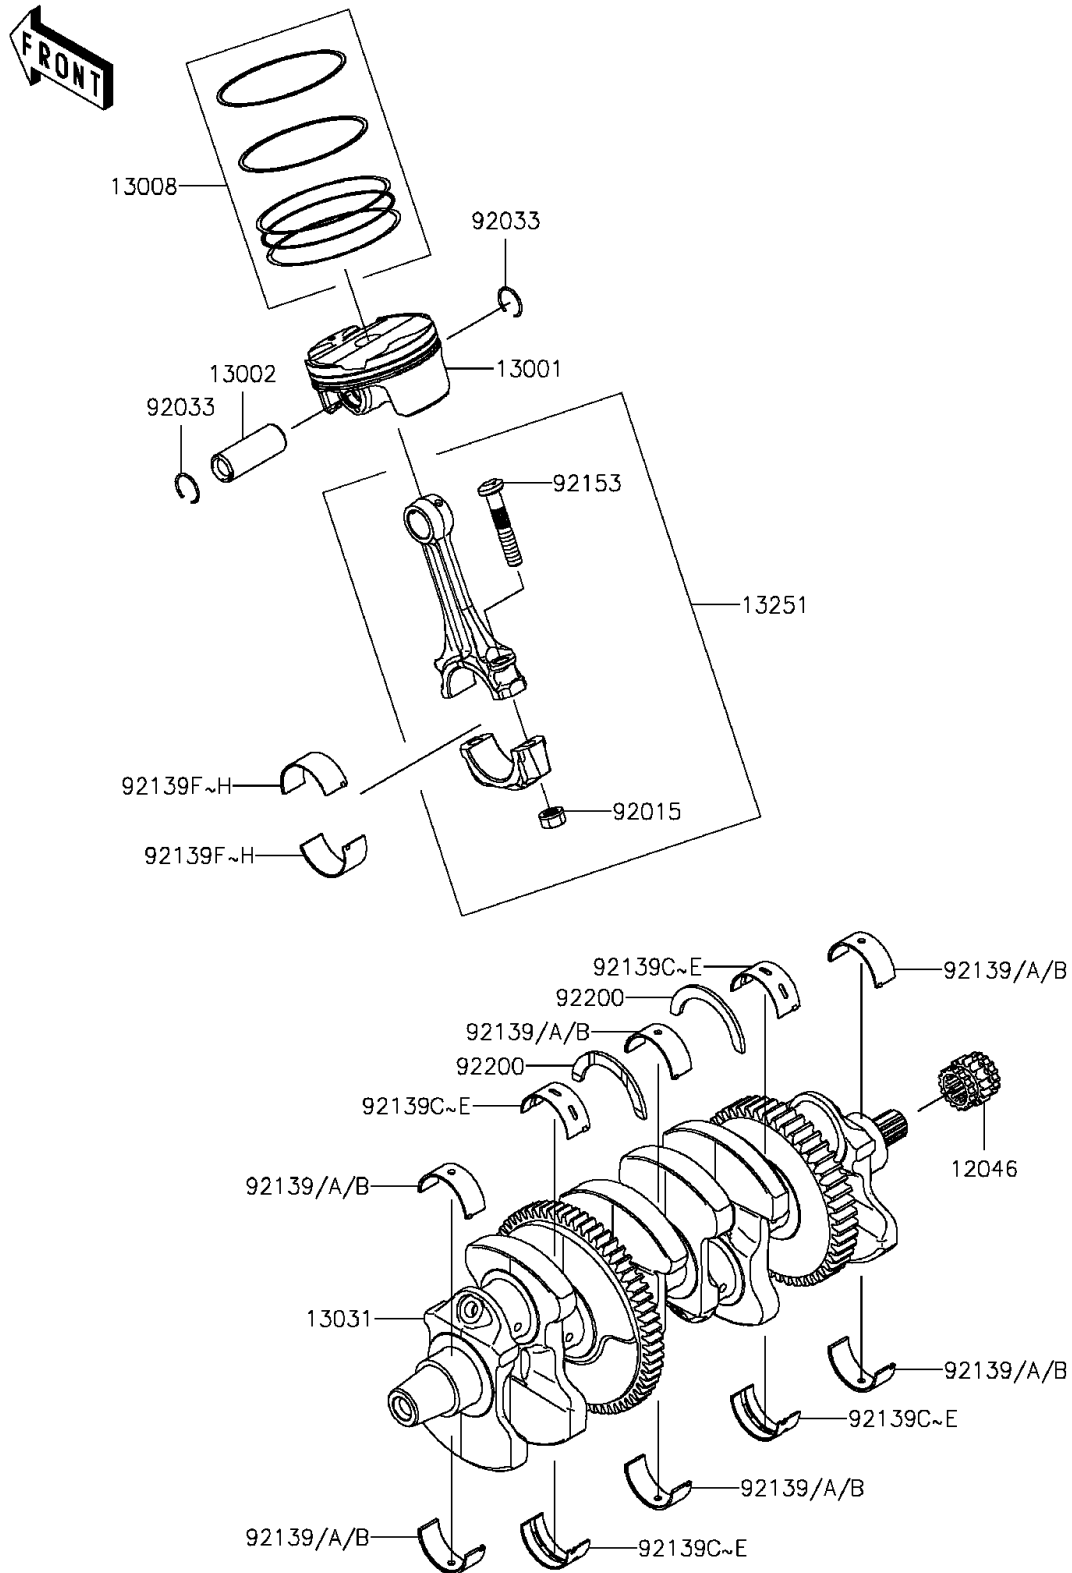

2015 Ninja® ZX™-10R ABS

PARTS DIAGRAM

Crankshaft/Piston(s)

E1320

2015 Ninja® ZX™-10R ABS

PARTS LIST

Crankshaft/Piston(s)

ITEM NAME

PART NUMBER

QUANTITY
