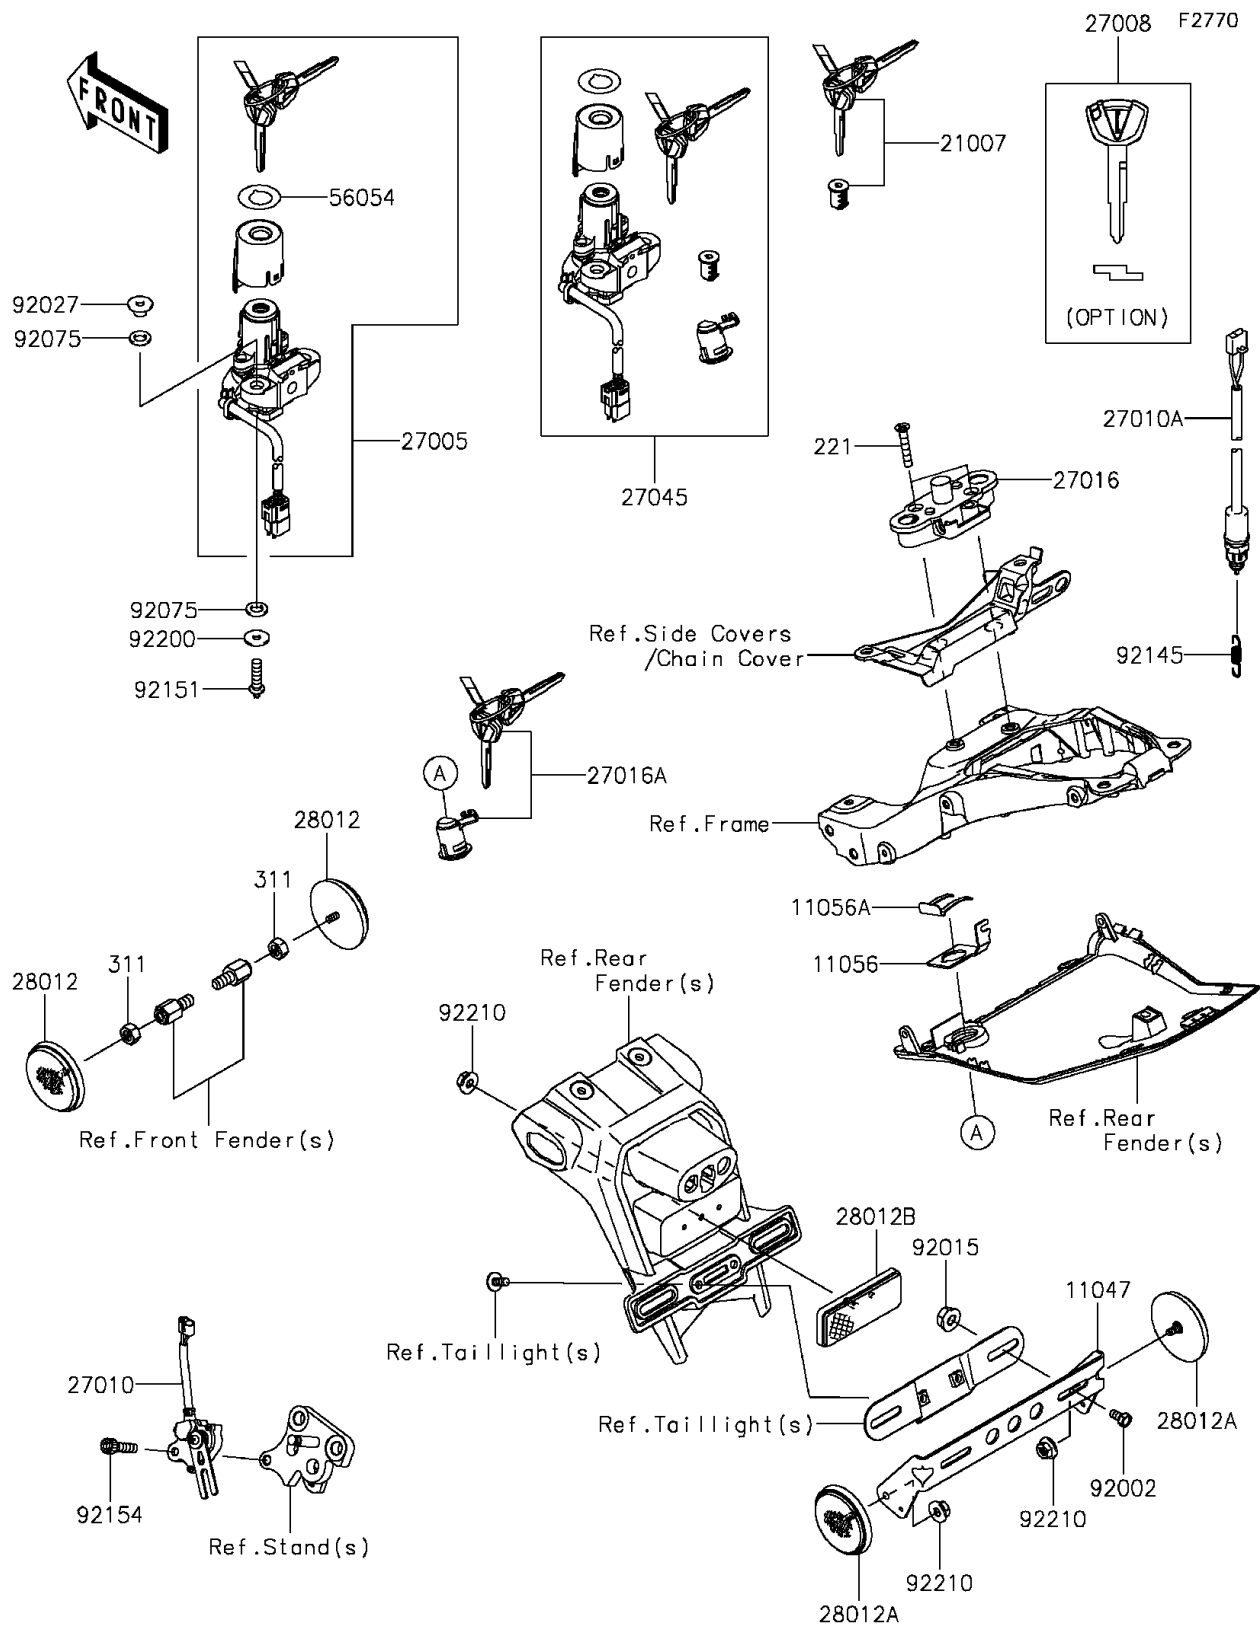

2015 Ninja® ZX™-10R 30th Anniversary Edition

PARTS DIAGRAM

Ignition Switch/Locks/Reflectors

2015 Ninja® ZX™-10R 30th Anniversary Edition

Kawasaki
Let the Good Times Roll®

PARTS LIST

Ignition Switch/Locks/Reflectors

ITEM NAME	PART NUMBER	QUANTITY
BRACKET,REFLECTOR (Ref # 11047)	11047-1470	1
BRACKET (Ref # 11056)	11056-0237	1
BRACKET,CLASP (Ref # 11056A)	11056-0238	1
ROTOR,LOCK,TANK CAP (Ref # 21007)	21007-5068	1
SWITCH-ASSY-IGNITION (Ref # 27005)	27005-0568	1
KEY-LOCK,BLANK (Ref # 27008)	27008-0069	1
SWITCH,SIDE STAND (Ref # 27010)	27010-1463	1
SWITCH,REAR BRAKE (Ref # 27010A)	27010-1486	1
LOCK-ASSY,SEAT STRIKER (Ref # 27016)	27016-0035	1
LOCK-ASSY,SEAT (Ref # 27016A)	27016-5368	1
SWITCH-ASSY (Ref # 27045)	27045-5492	1
REFLECTOR-REFLEX,FR,SIDE (Ref # 28012)	28012-0001	2
REFLECTOR-REFLEX (Ref # 28012A)	28012-0002	2
REFLECTOR-REFLEX (Ref # 28012B)	28012-1077	1
MARK,IGNITION SWITCH (Ref # 56054)	56054-0969	1
BOLT,6X12 (Ref # 92002)	92002-1132	2
NUT,FLANGED,6MM (Ref # 92015)	92015-1367	2
COLLAR,L=9.6 (Ref # 92027)	92027-1045	2
DAMPER (Ref # 92075)	92075-1564	4
SPRING,REAR BRAKE SWITCH (Ref # 92145)	92145-0091	1
BOLT,TORX,6X22 (Ref # 92151)	92151-1946	2
BOLT,SOCKET,6X22 (Ref # 92154)	92154-0031	1
WASHER,6X20X1.6 (Ref # 92200)	92200-0212	2
NUT,FLANGED,5MM (Ref # 92210)	92210-0007	3
SCREW-CSK-CROS,6X35 (Ref # 221)	221AB0635	2
NUT-HEX,5MM (Ref # 311)	311AB0500	2