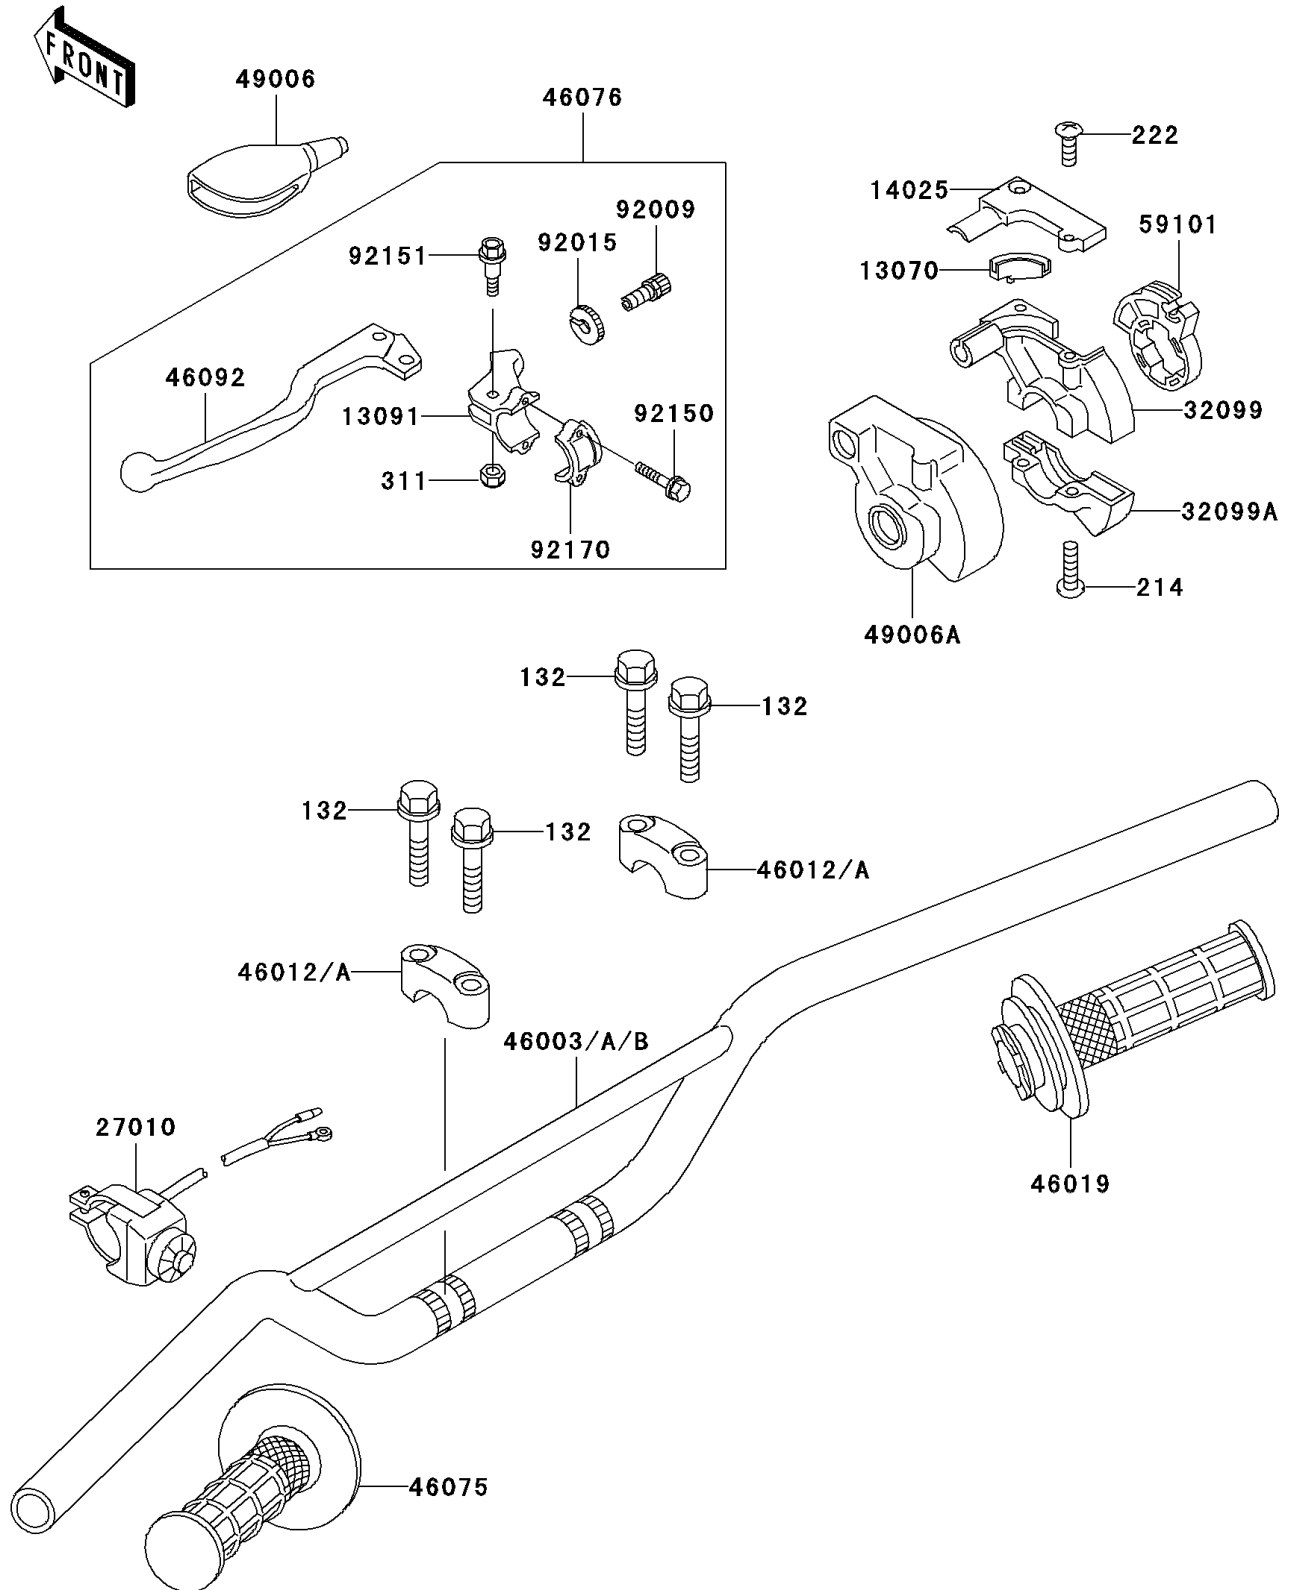

2003 KX85

PARTS DIAGRAM

Handlebar

F2310

2003 KX85

PARTS LIST

Handlebar

ITEM NAME	PART NUMBER	QUANTITY
BOLT-FLANGED-SMALL (Ref # 132)	132G0830	4
SCREW-PAN+- (Ref # 214)	214C0518	2
SCREW-CSK-RD-CROS (Ref # 222)	222E0412	2
NUT-HEX (Ref # 311)	311B0500	1
GUIDE,THROTTLE (Ref # 13070)	13070-1074	1
HOLDER,CLUTCH LEVER (Ref # 13091)	13091-1728	1
COVER,THROTTLE CASE UPP (Ref # 14025)	14025-1646	1
SWITCH,ENGINE STOP (Ref # 27010)	27010-1415	1
CASE,THROTTLE UPP (Ref # 32099)	32099-1036	1
CASE,THROTTLE LWR (Ref # 32099A)	32099-1044	1
HANDLE,SILVER (Ref # 46003B)	46003-1468-CE	1
HOLDER-HANDLE,UPP (Ref # 46012A)	46012-1191	2
GRIP-ASSY,THROTTLE (Ref # 46019)	46019-1054	1
GRIP,LH (Ref # 46075)	46075-1024	1
LEVER-ASSY-GRIP,CLUTCH (Ref # 46076)	46076-1203	1
LEVER-GRIP,CLUTCH (Ref # 46092)	46092-1165	1
BOOT,LEVER HOLDER (Ref # 49006)	49006-1017	1
BOOT,THROTTLE CASE (Ref # 49006A)	49006-1097	1
REEL,THROTTLE (Ref # 59101)	59101-1110	1
SCREW,CABLE ADJUST,8MM (Ref # 92009)	92009-1476	1
NUT,CABLE ADJUST LOCK,8MM (Ref # 92015)	92015-1596	1
BOLT (Ref # 92150)	92150-1474	2
BOLT,LEVER SET,5MM (Ref # 92151)	92151-1103	1
CLAMP,LEVER HOLDER (Ref # 92170)	92170-1226	1