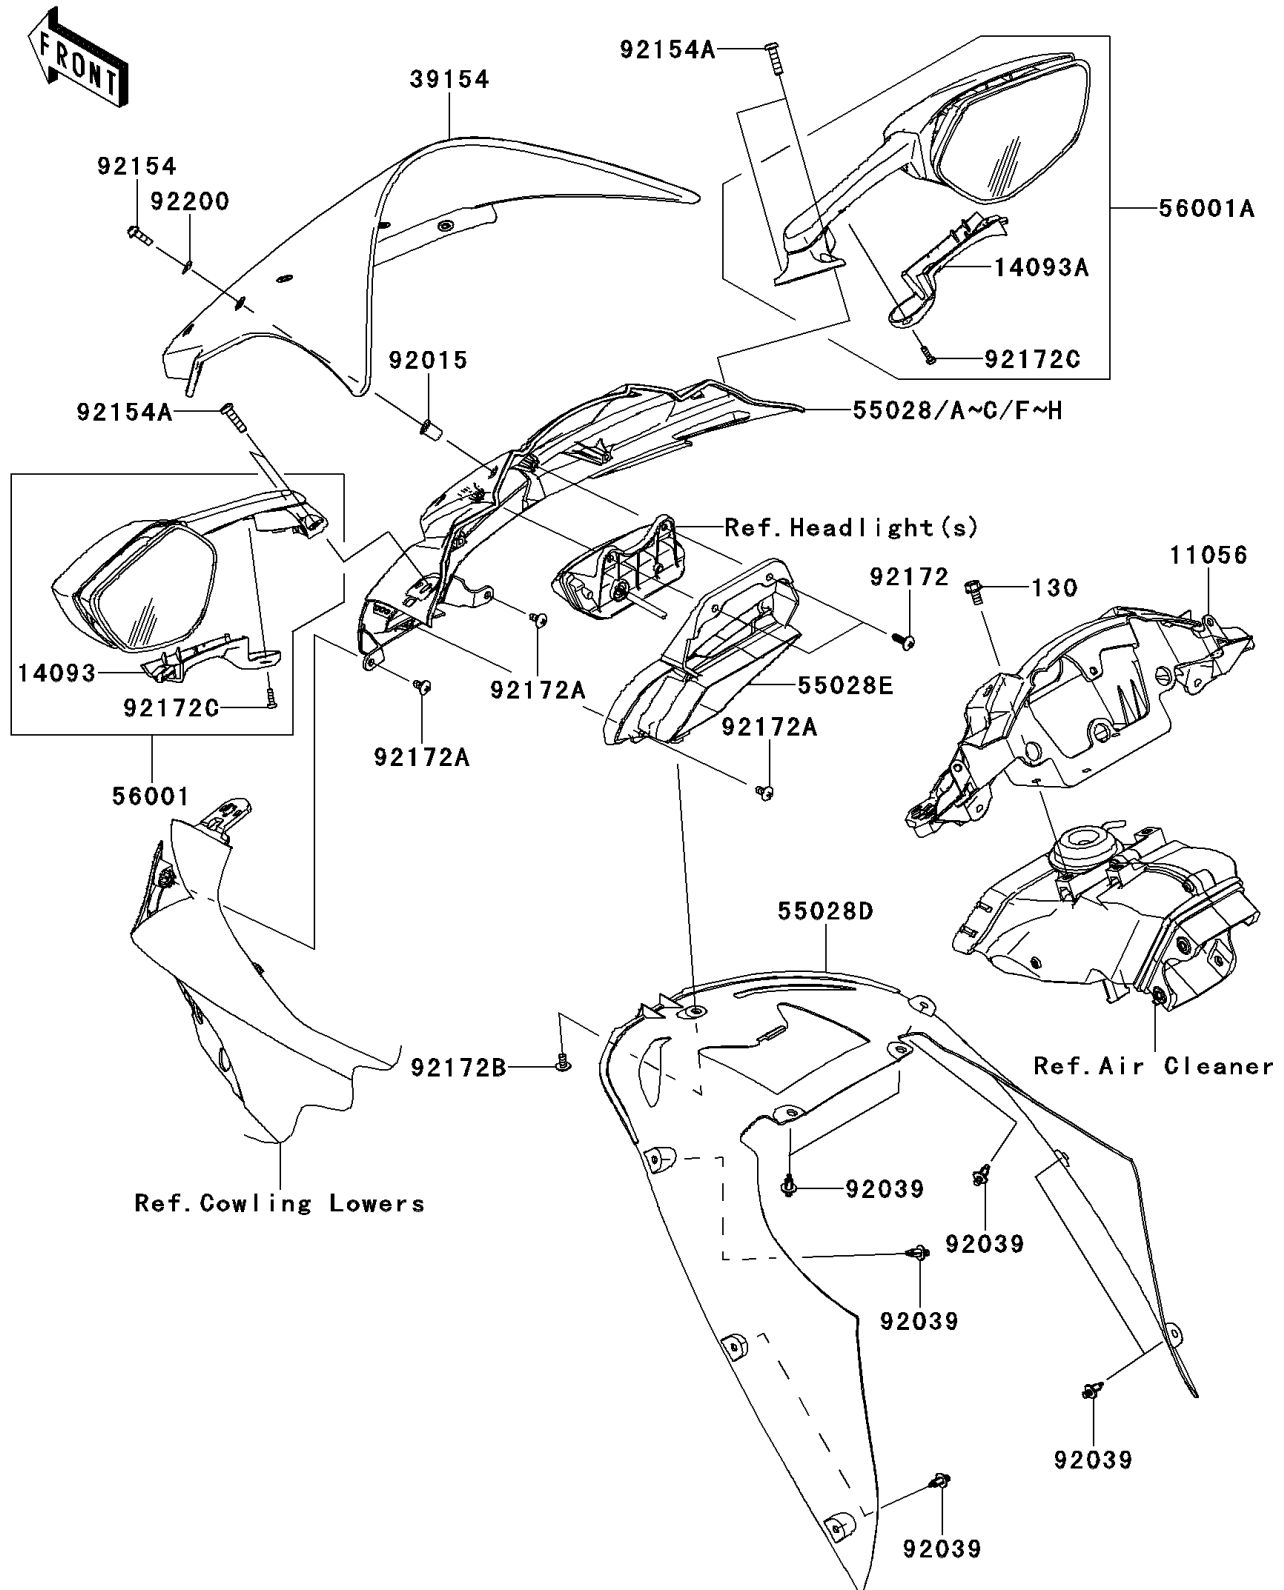

2013 NINJA® ZX™-10R ABS

PARTS DIAGRAM

Cowling

F2871

2013 NINJA[®] ZX[™]-10R ABS

PARTS LIST

Cowling

ITEM NAME	PART NUMBER	QUANTITY
-----------	-------------	----------
