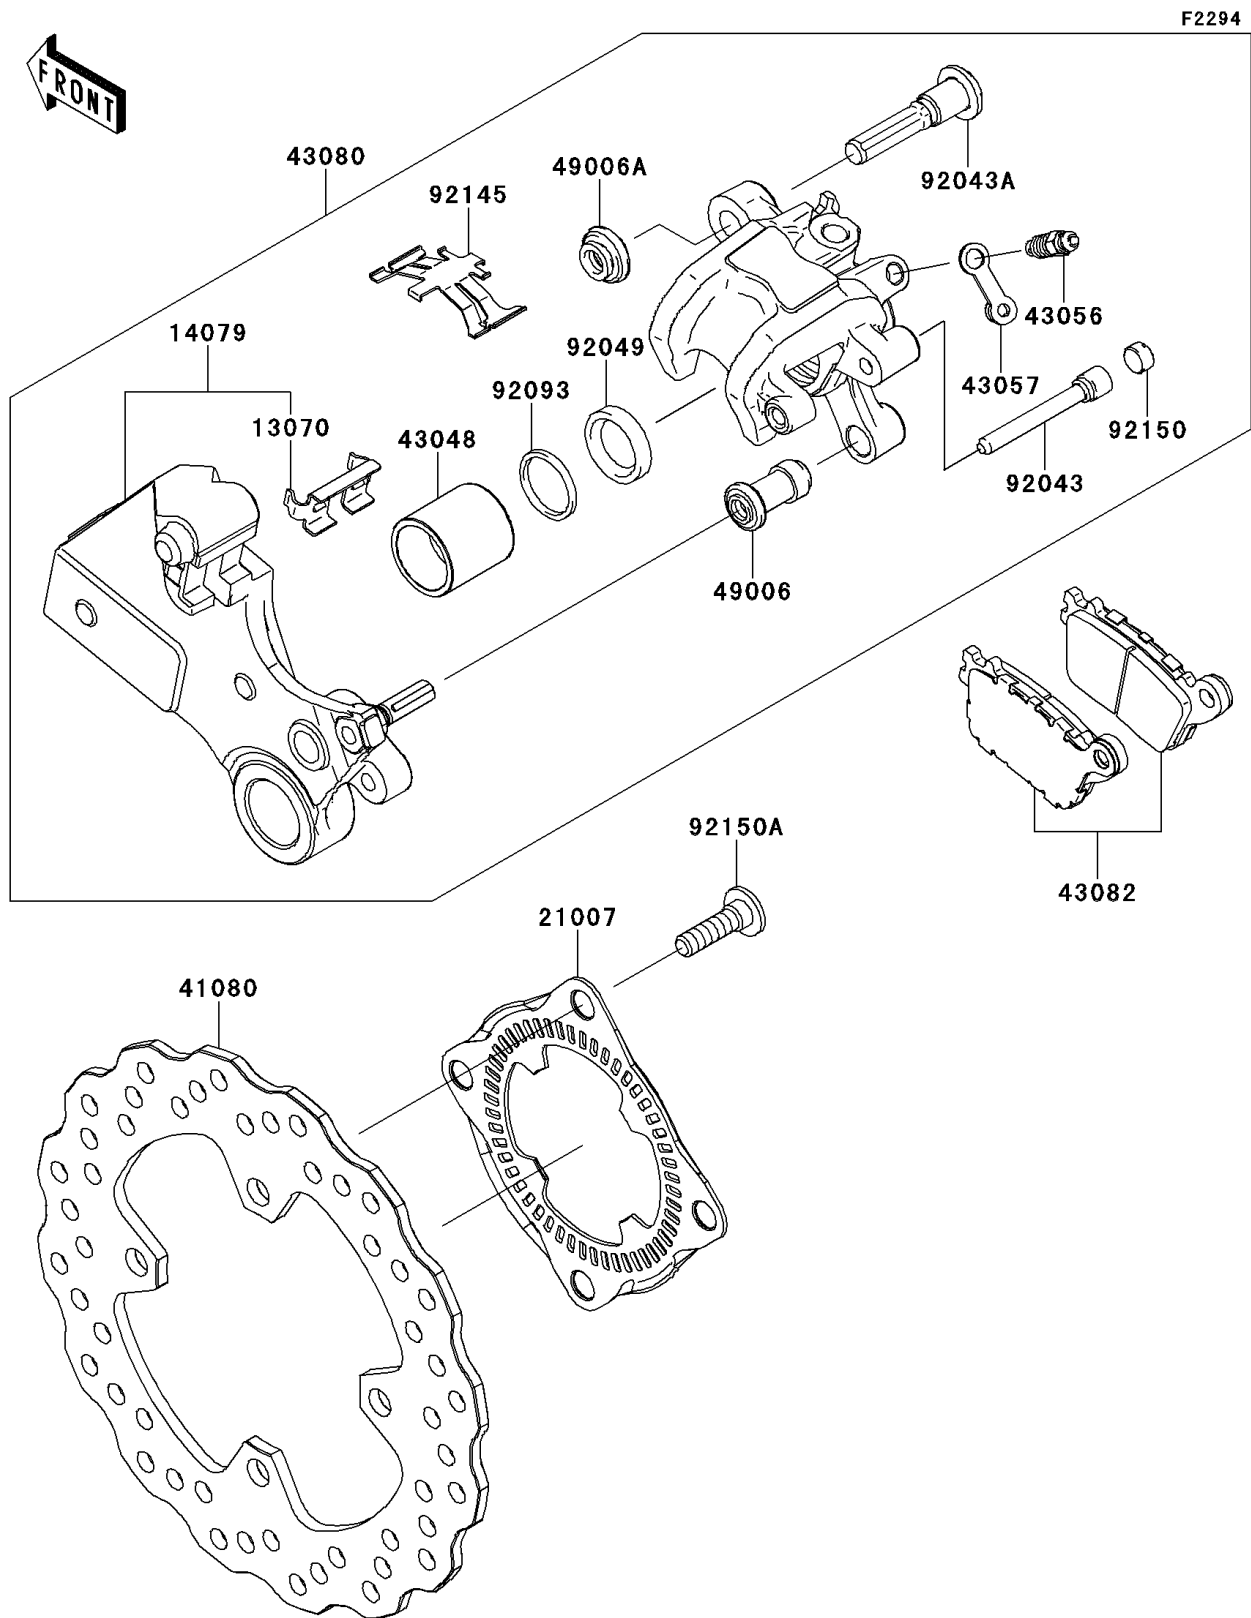

## PARTS DIAGRAM

### Rear Brake

## PARTS LIST

### Rear Brake

ITEM NAME	PART NUMBER	QUANTITY
GUIDE (Ref # 13070)	13070-0126	1
HOLDER-ASSY (Ref # 14079)	14079-0074	1
ROTOR,RR WHEEL (Ref # 21007)	21007-0167	1
DISC,RR (Ref # 41080)	41080-0211	1
PISTON-CALIPER (Ref # 43048)	43048-0018	1
BREATHER (Ref # 43056)	43056-1055	1
CAP-BREATHER (Ref # 43057)	43057-1001	1
CALIPER-SUB-ASSY,RR,BLACK (Ref # 43080)	43080-0097-DJ	1
PAD-ASSY-BRAKE (Ref # 43082)	43082-0115	1
BOOT,CALIPER (Ref # 49006)	49006-1088	1
BOOT,CALIPER (Ref # 49006A)	49006-1242	1
PIN,PAD (Ref # 92043)	92043-0106	1
PIN (Ref # 92043A)	92043-1508	1
SEAL-OIL,PISTON (Ref # 92049)	92049-1331	1
SEAL,PISTON (Ref # 92093)	92093-1272	1
SPRING (Ref # 92145)	92145-0810	1
BOLT,PLUG (Ref # 92150)	92150-1692	1
BOLT,SOCKET,8X30 (Ref # 92150A)	92150-1771	4