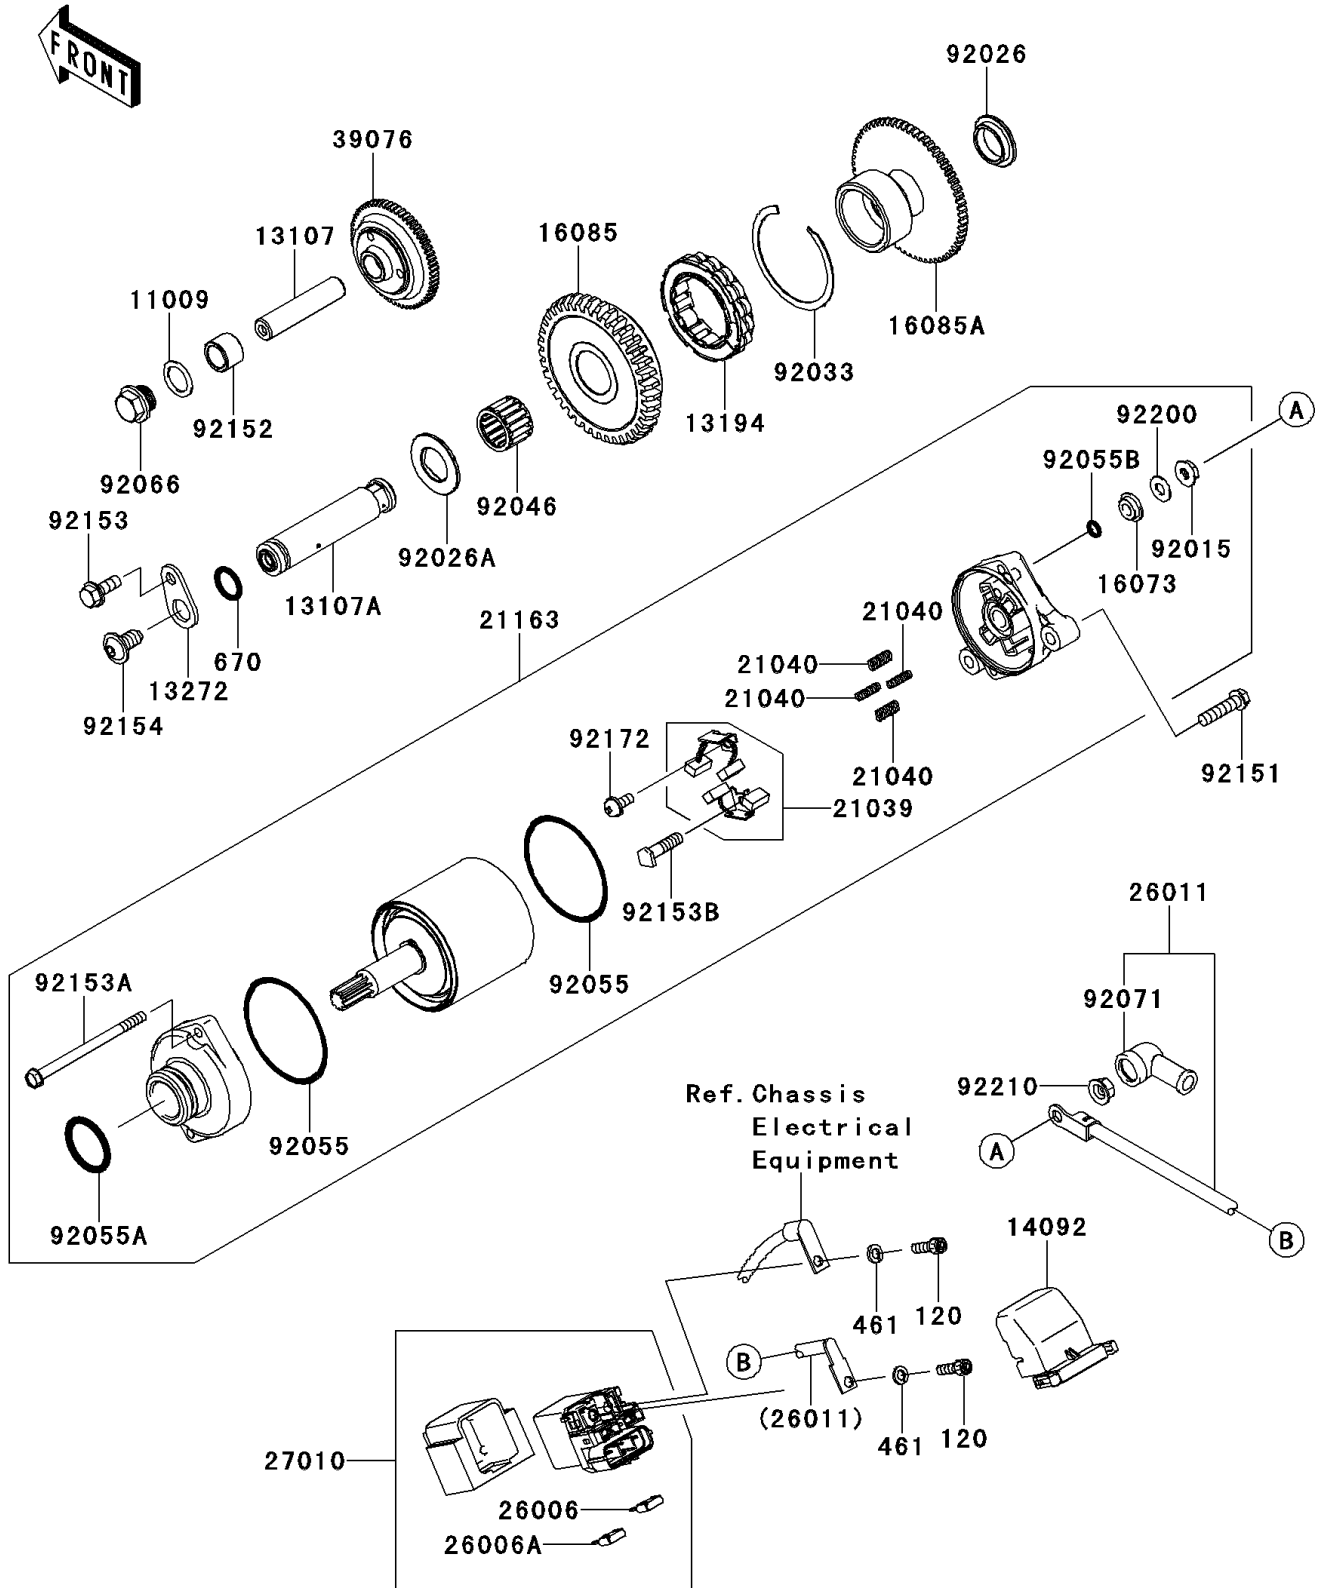

2011 NINJA® ZX™-10R

PARTS DIAGRAM

Starter Motor

E1840

2011 NINJA® ZX™-10R

PARTS LIST

Starter Motor

ITEM NAME

PART NUMBER

QUANTITY
