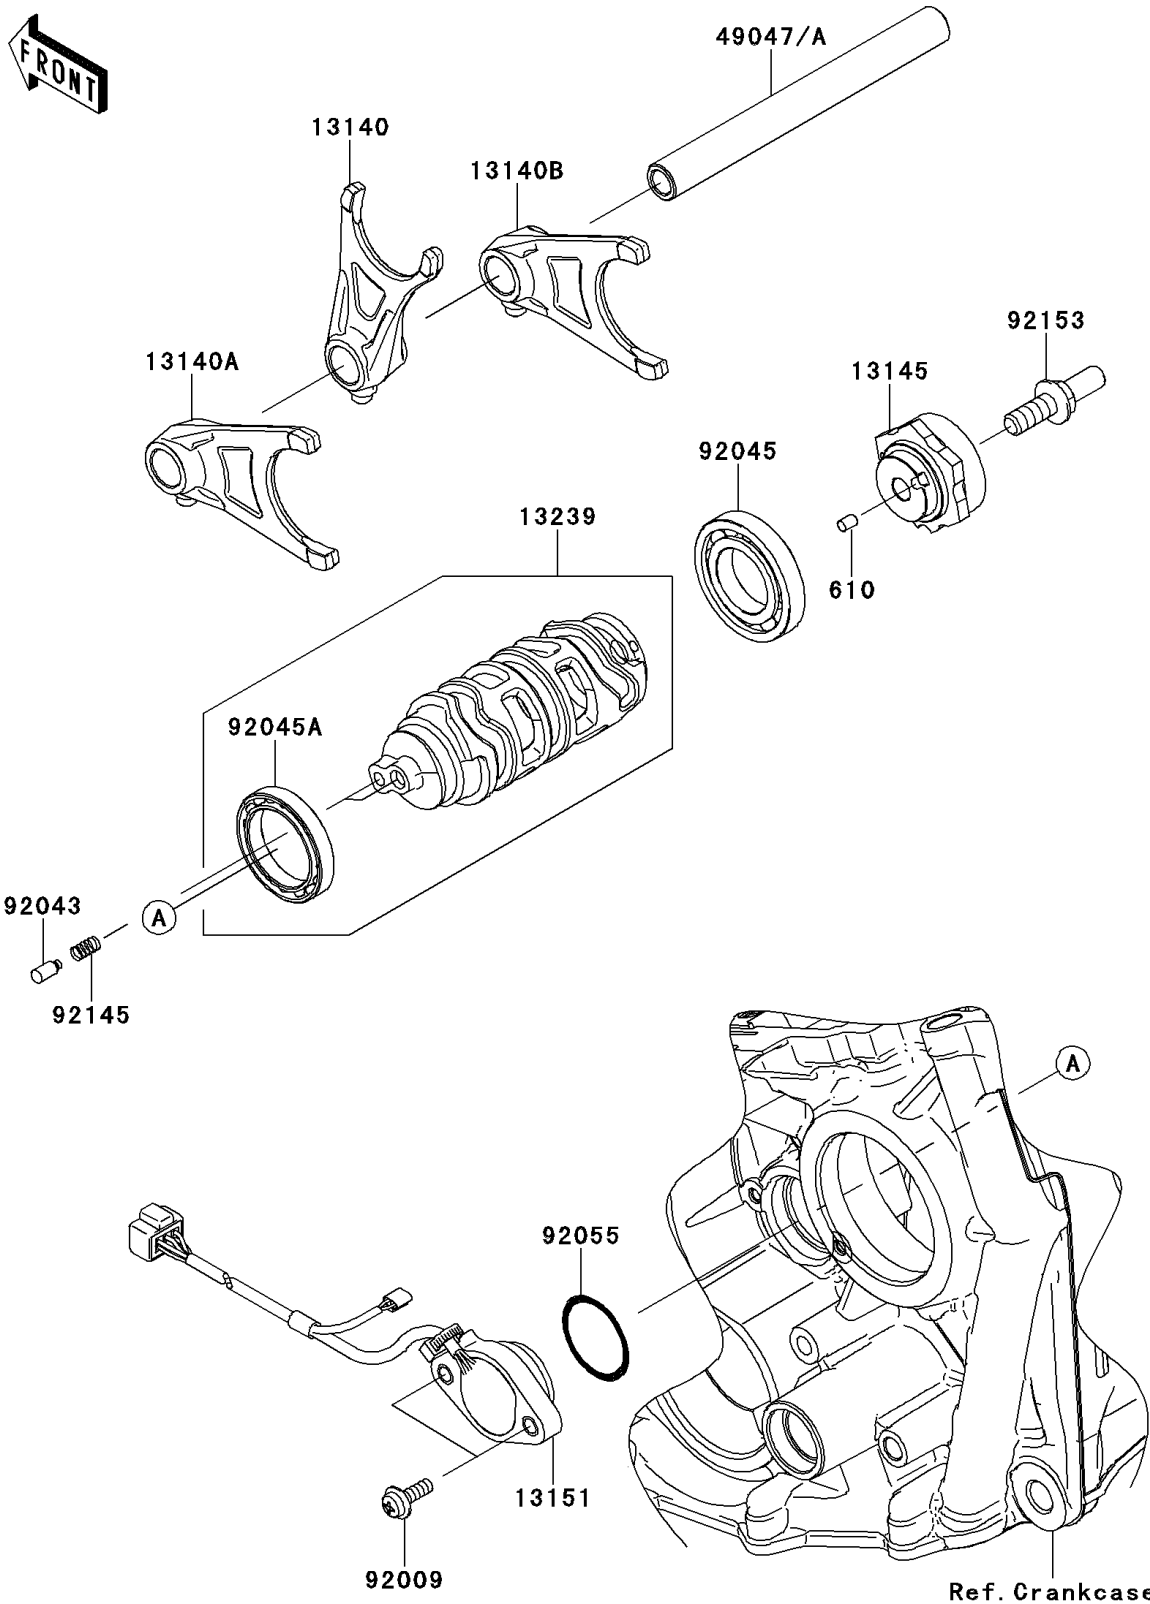

2012 NINJA® ZX™-10R

PARTS DIAGRAM

Gear Change Drum/Shift Fork(s)

E1362

2012 NINJA® ZX™-10R

PARTS LIST

Gear Change Drum/Shift Fork(s)

ITEM NAME	PART NUMBER	QUANTITY
FORK-SHIFT,INPUT (Ref # 13140)	13140-0063	1
FORK-SHIFT,OUTPUT,LH (Ref # 13140A)	13140-0064	1
FORK-SHIFT,OUTPUT,RH (Ref # 13140B)	13140-0065	1
CAM-CHANGE DRUM (Ref # 13145)	13145-0051	1
SWITCH-COMP,GEAR POSITION (Ref # 13151)	13151-0053	1
DRUM-ASSY-CHANGE (Ref # 13239)	13239-0559	1
ROD-SHIFT (Ref # 49047A)	49047-0623	1
SCREW (Ref # 92009)	92009-1895	2
PIN (Ref # 92043)	92043-1654	2
BEARING-BALL,16005 (Ref # 92045)	92045-1045	1
BEARING-BALL,6806 (Ref # 92045A)	92045-1152	1
RING-O,27.7X2.4 (Ref # 92055)	92055-091	1
SPRING (Ref # 92145)	92145-1414	2
BOLT (Ref # 92153)	92153-1735	1
ROLLER,4X6 (Ref # 610)	610A0406	1