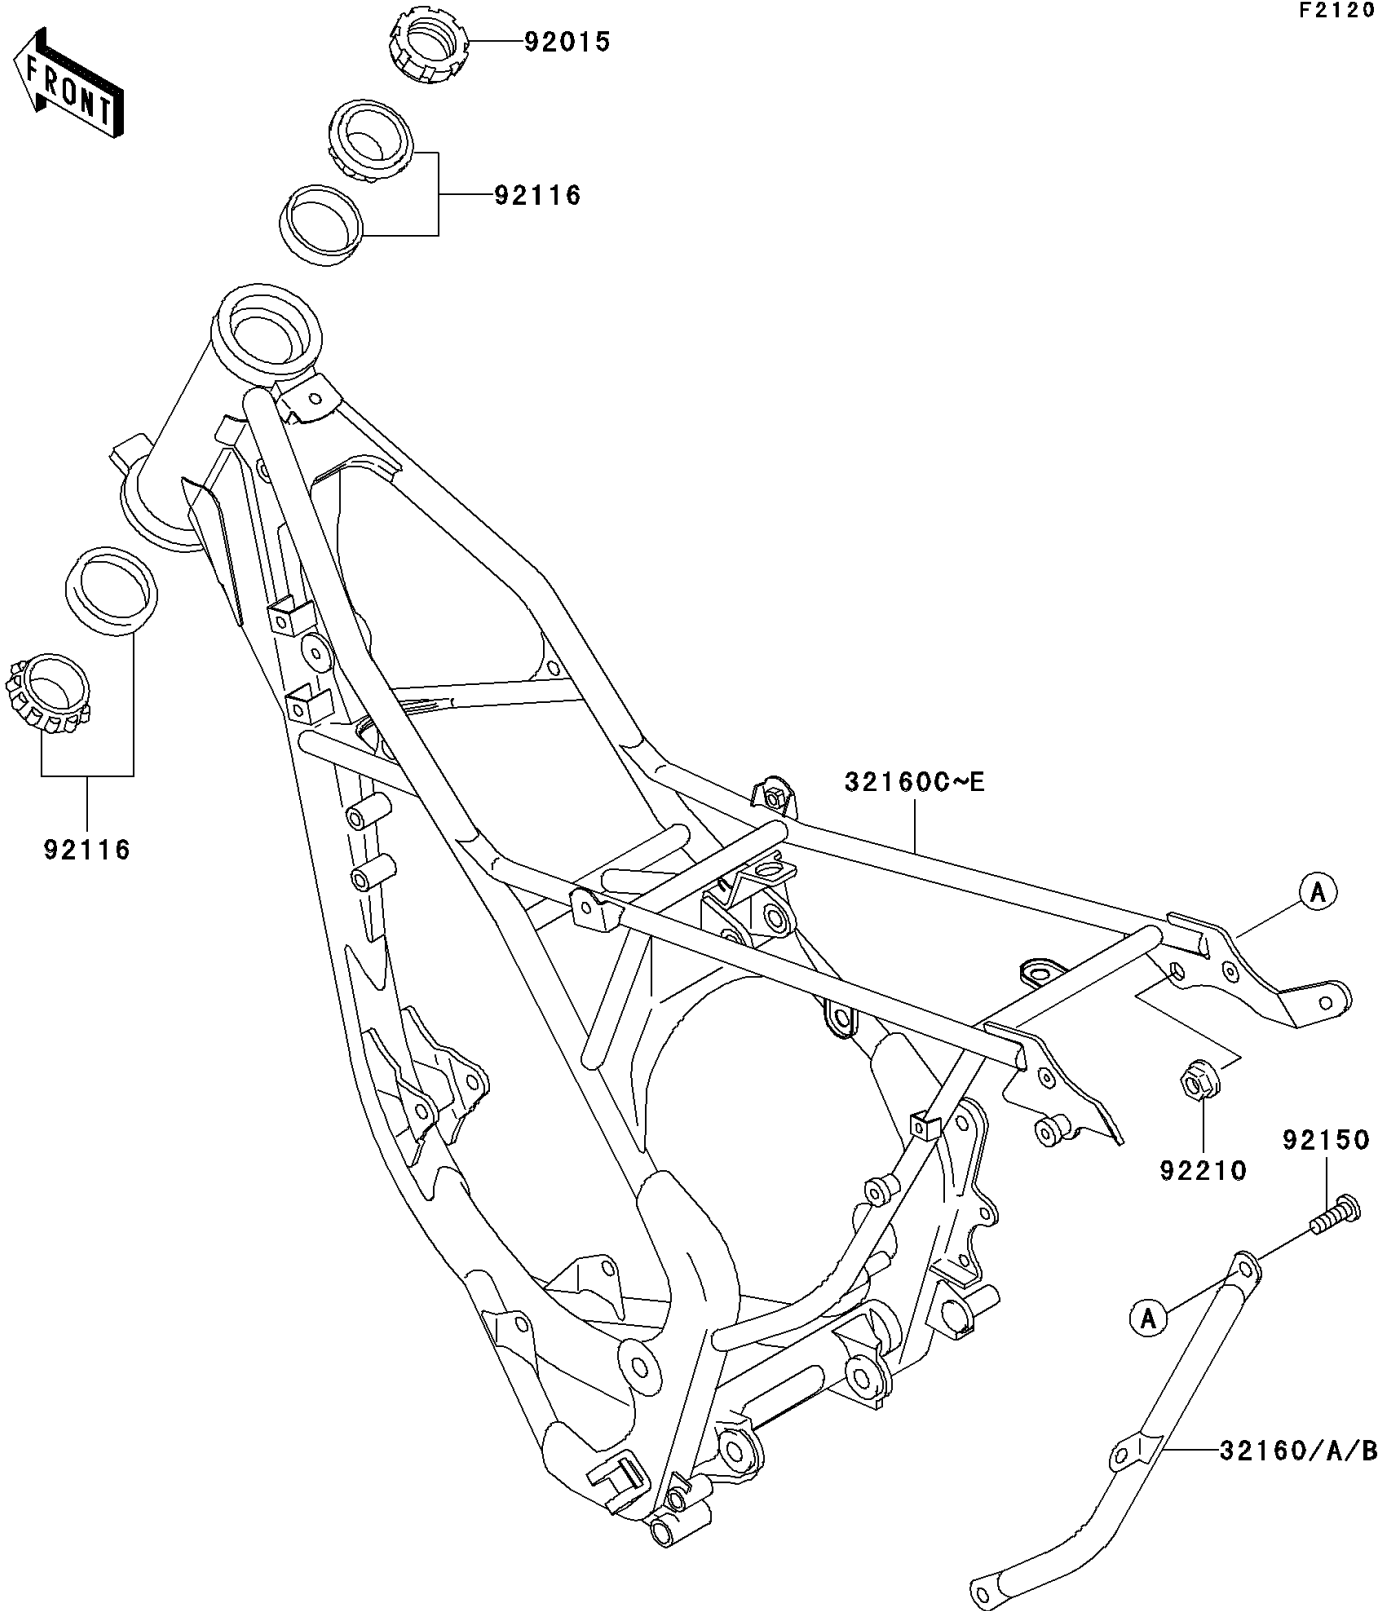

2004 KX85

PARTS DIAGRAM

Frame

F2120

2004 KX85

PARTS LIST

Frame

ITEM NAME

PART NUMBER

QUANTITY
