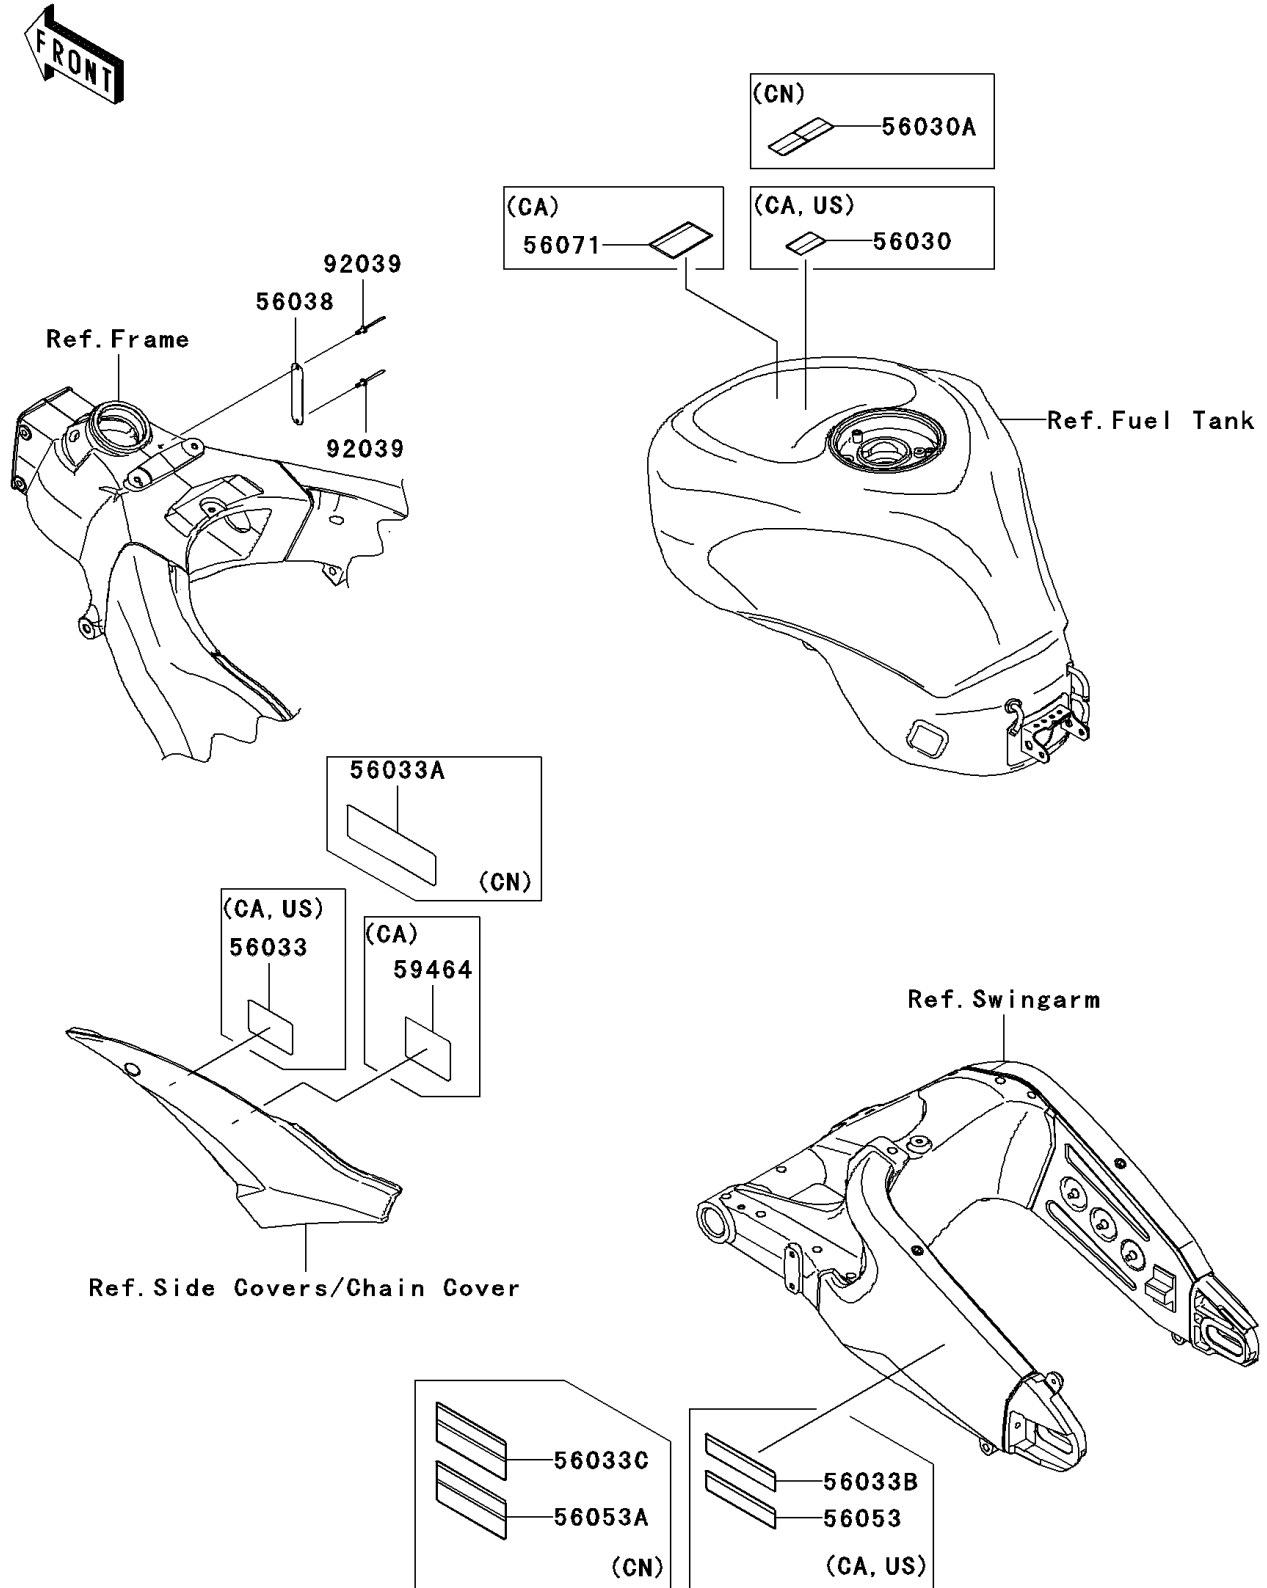

2010 Ninja® ZX™-10R

PARTS DIAGRAM

Labels

F2860

2010 Ninja® ZX™-10R

PARTS LIST

Labels

ITEM NAME

PART NUMBER

QUANTITY
