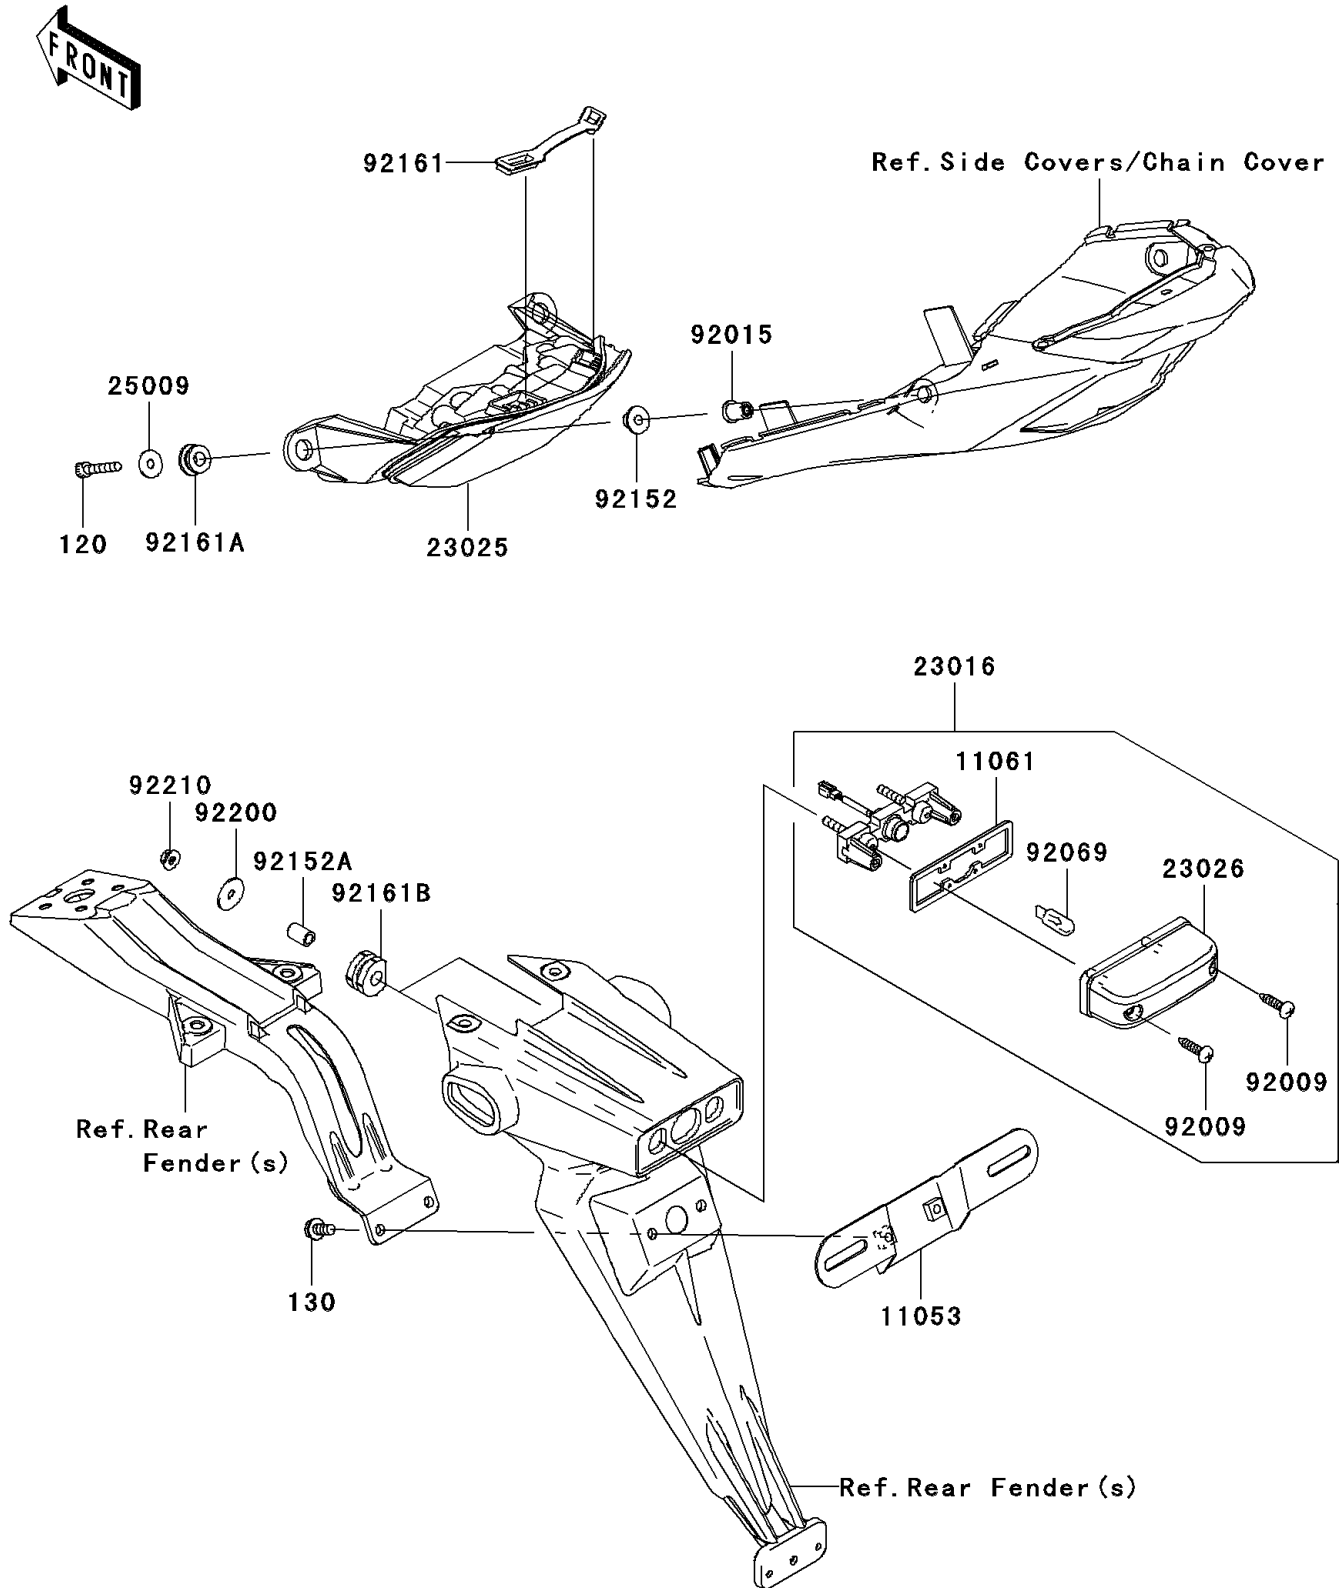

2010 Ninja[®] ZX[™]-10R

PARTS DIAGRAM

Taillight(s)

F2720

2010 Ninja® ZX™-10R

PARTS LIST

Taillight(s)

ITEM NAME

PART NUMBER

QUANTITY
