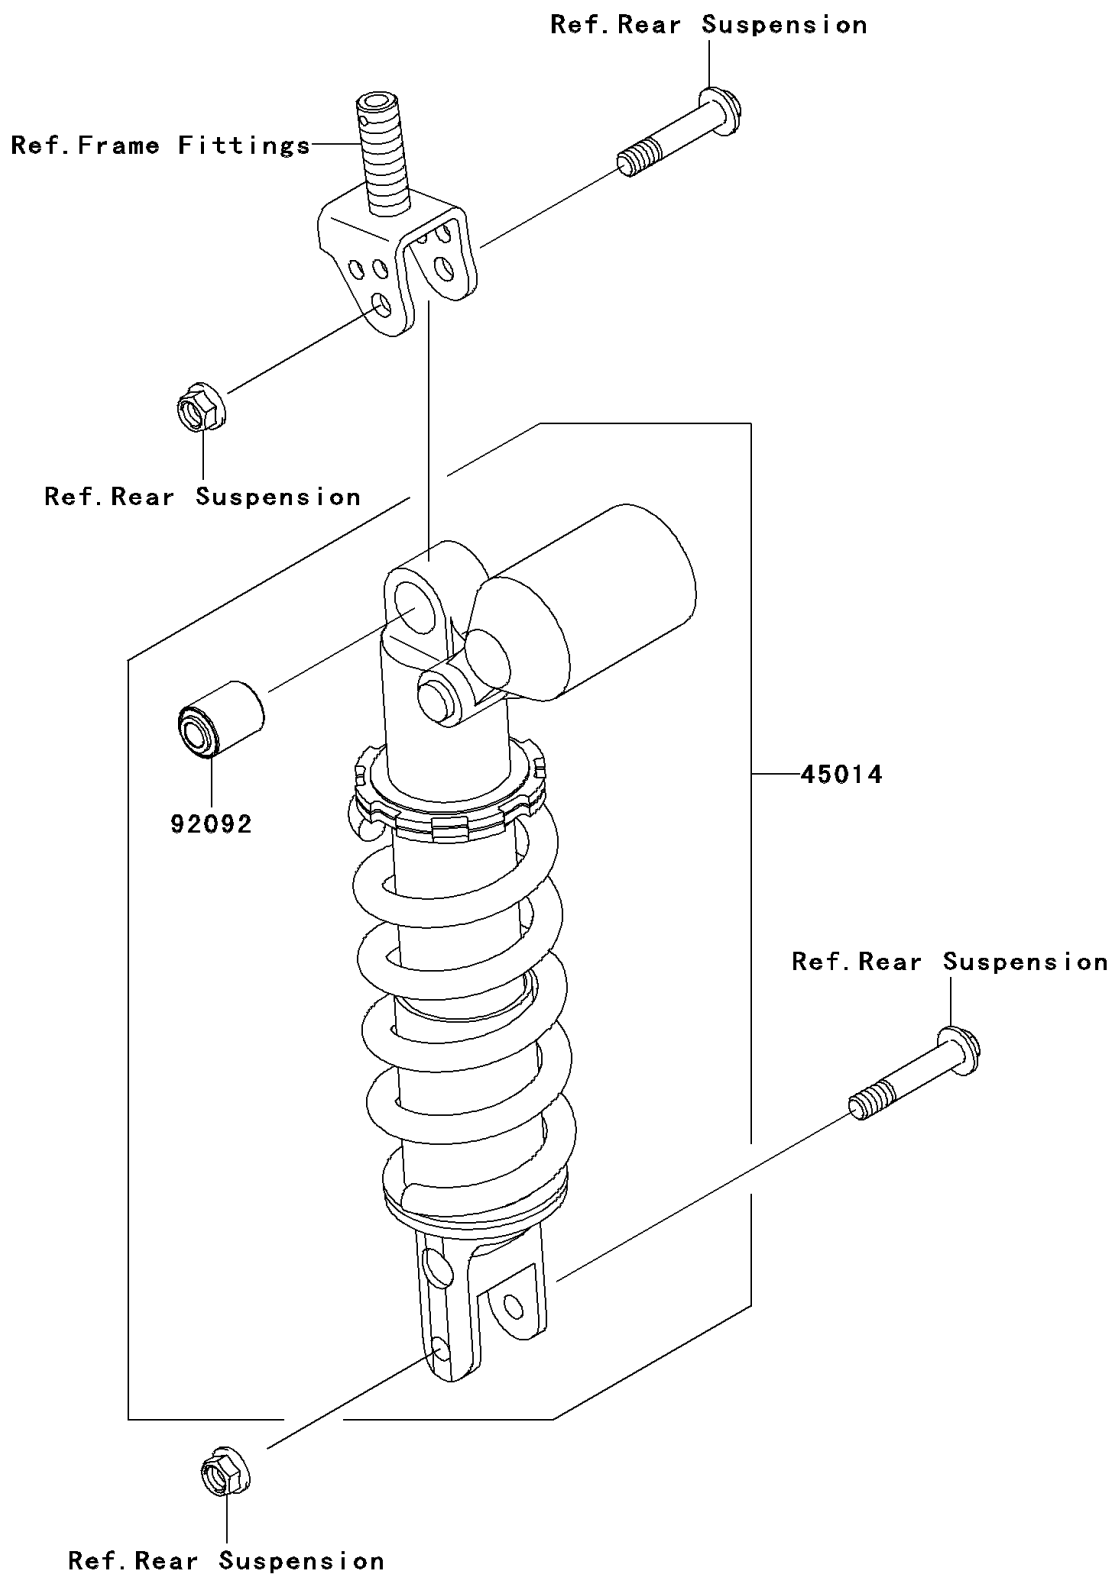

2010 Ninja[®] ZX[™]-10R

PARTS DIAGRAM

Shock Absorber(s)

F2280

2010 Ninja[®] ZX[™]-10R

PARTS LIST

Shock Absorber(s)

ITEM NAME

PART NUMBER

QUANTITY
