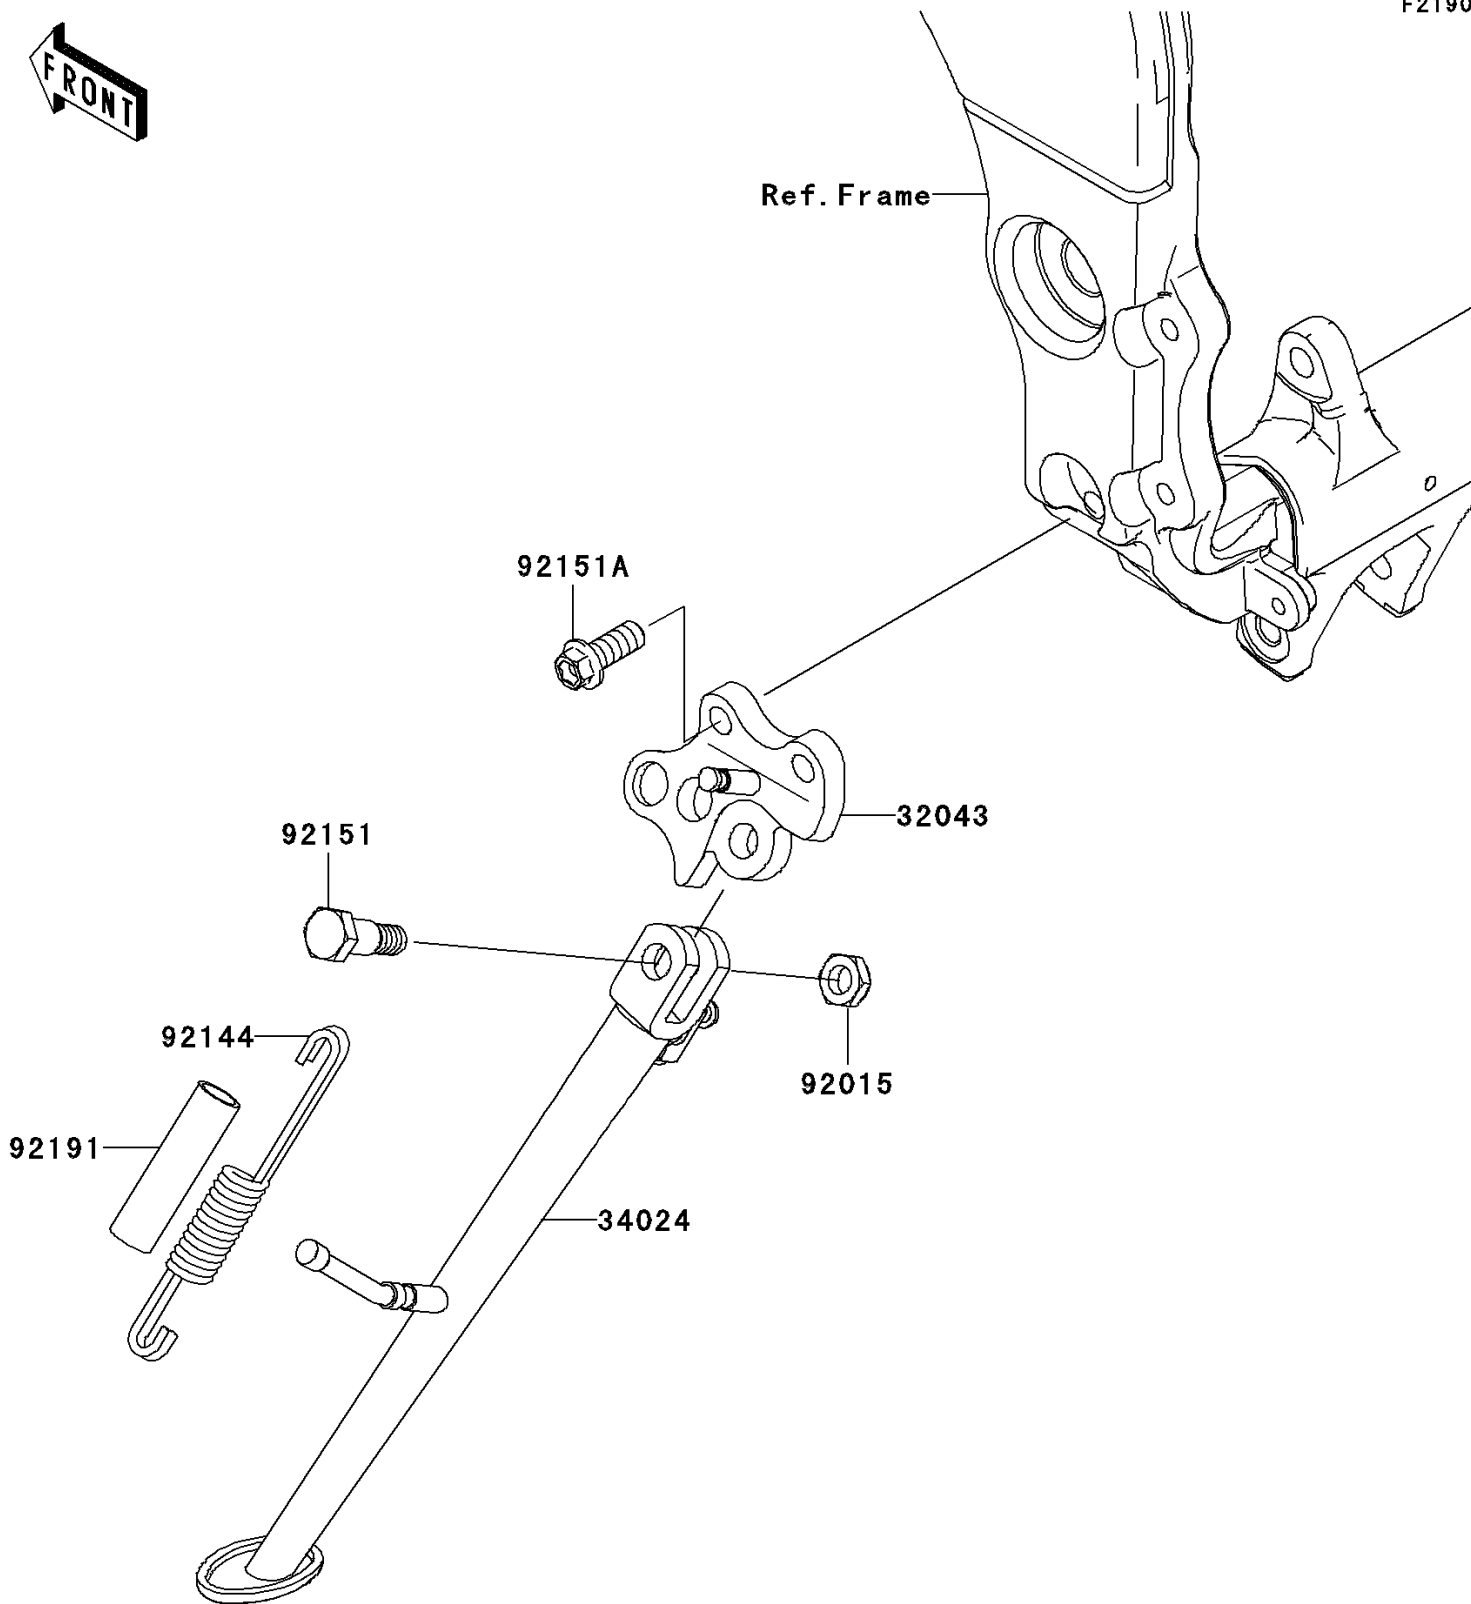

# 2010 Ninja<sup>®</sup> ZX<sup>™</sup>-10R

## PARTS DIAGRAM

Stand(s)

**Kawasaki**

Let the Good Times Roll<sup>®</sup>

F2190

## PARTS LIST

Stand(s)

**Kawasaki**  
Let the Good Times Roll®

**ITEM NAME**

**PART NUMBER**

**QUANTITY**

---