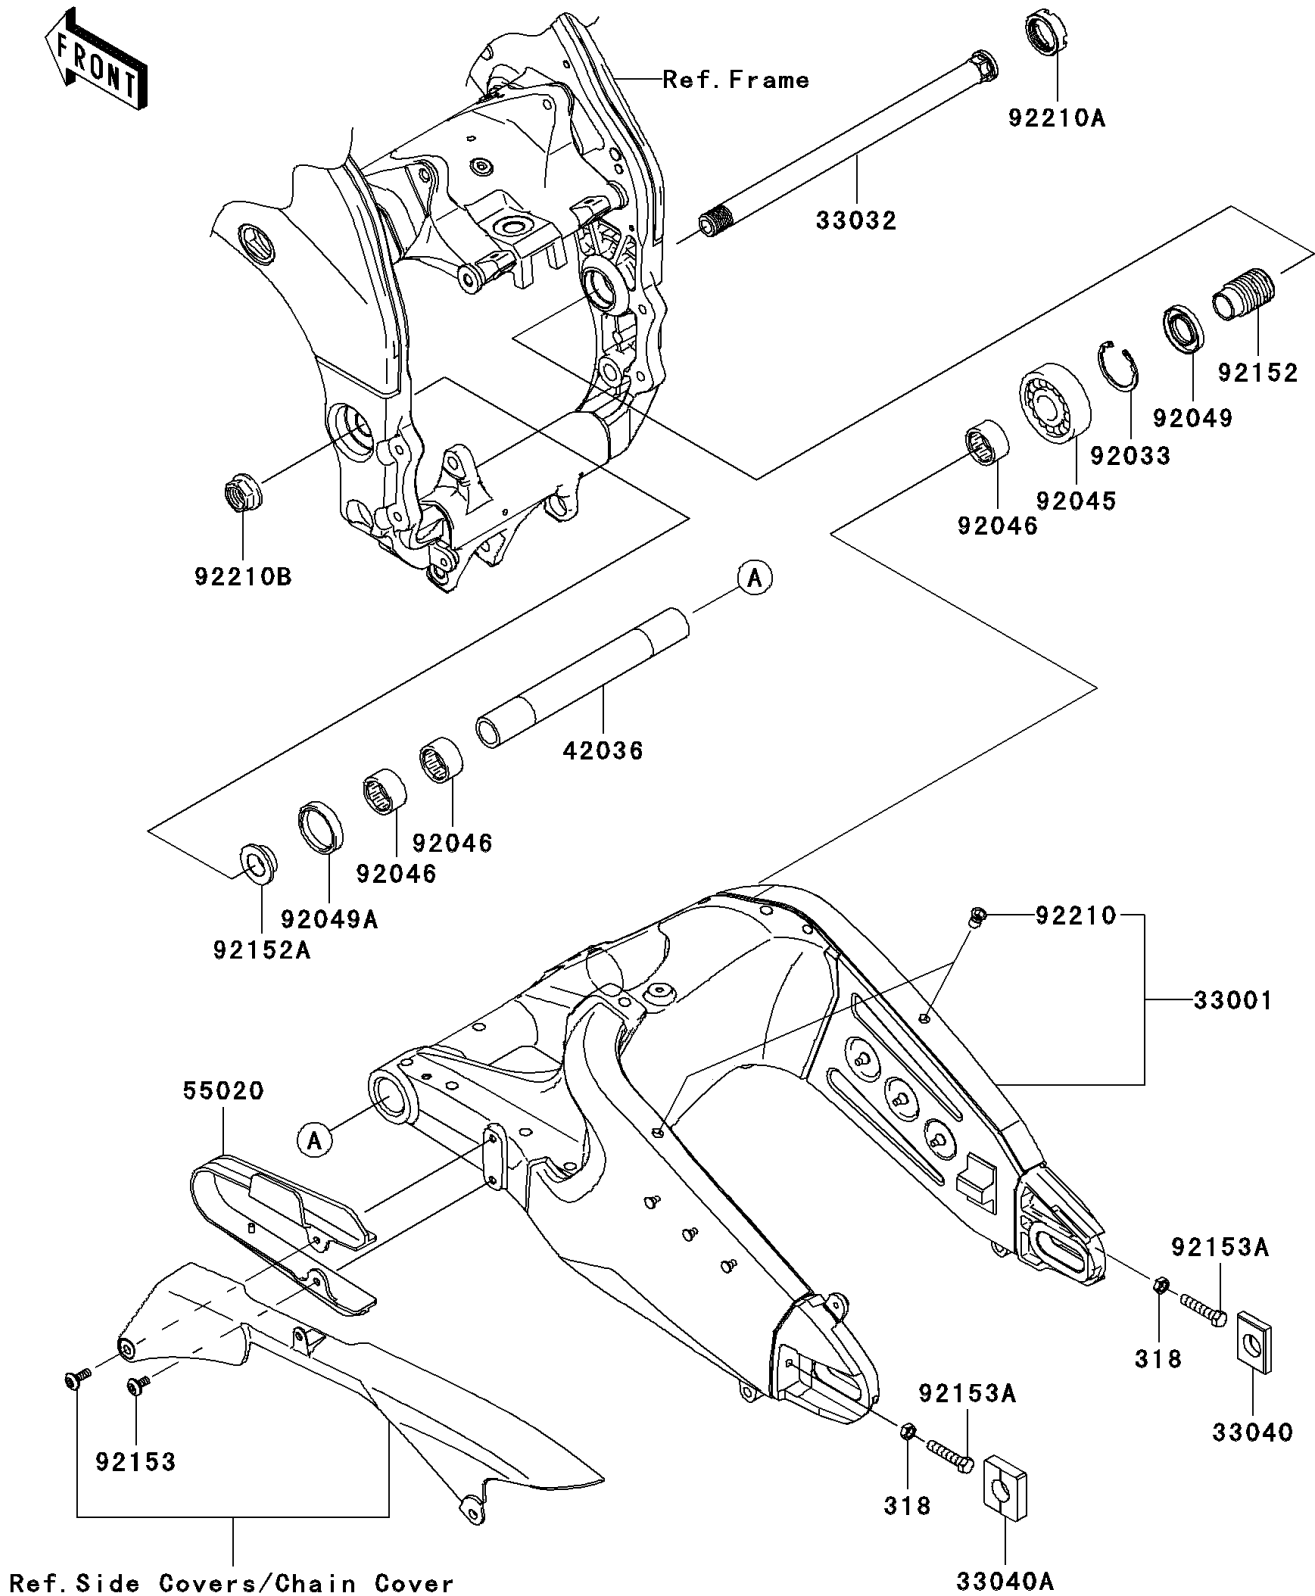

2010 Ninja[®] ZX[™]-10R

PARTS DIAGRAM

Swingarm

F2141

2010 Ninja® ZX™-10R

PARTS LIST

Swingarm

ITEM NAME

PART NUMBER

QUANTITY
