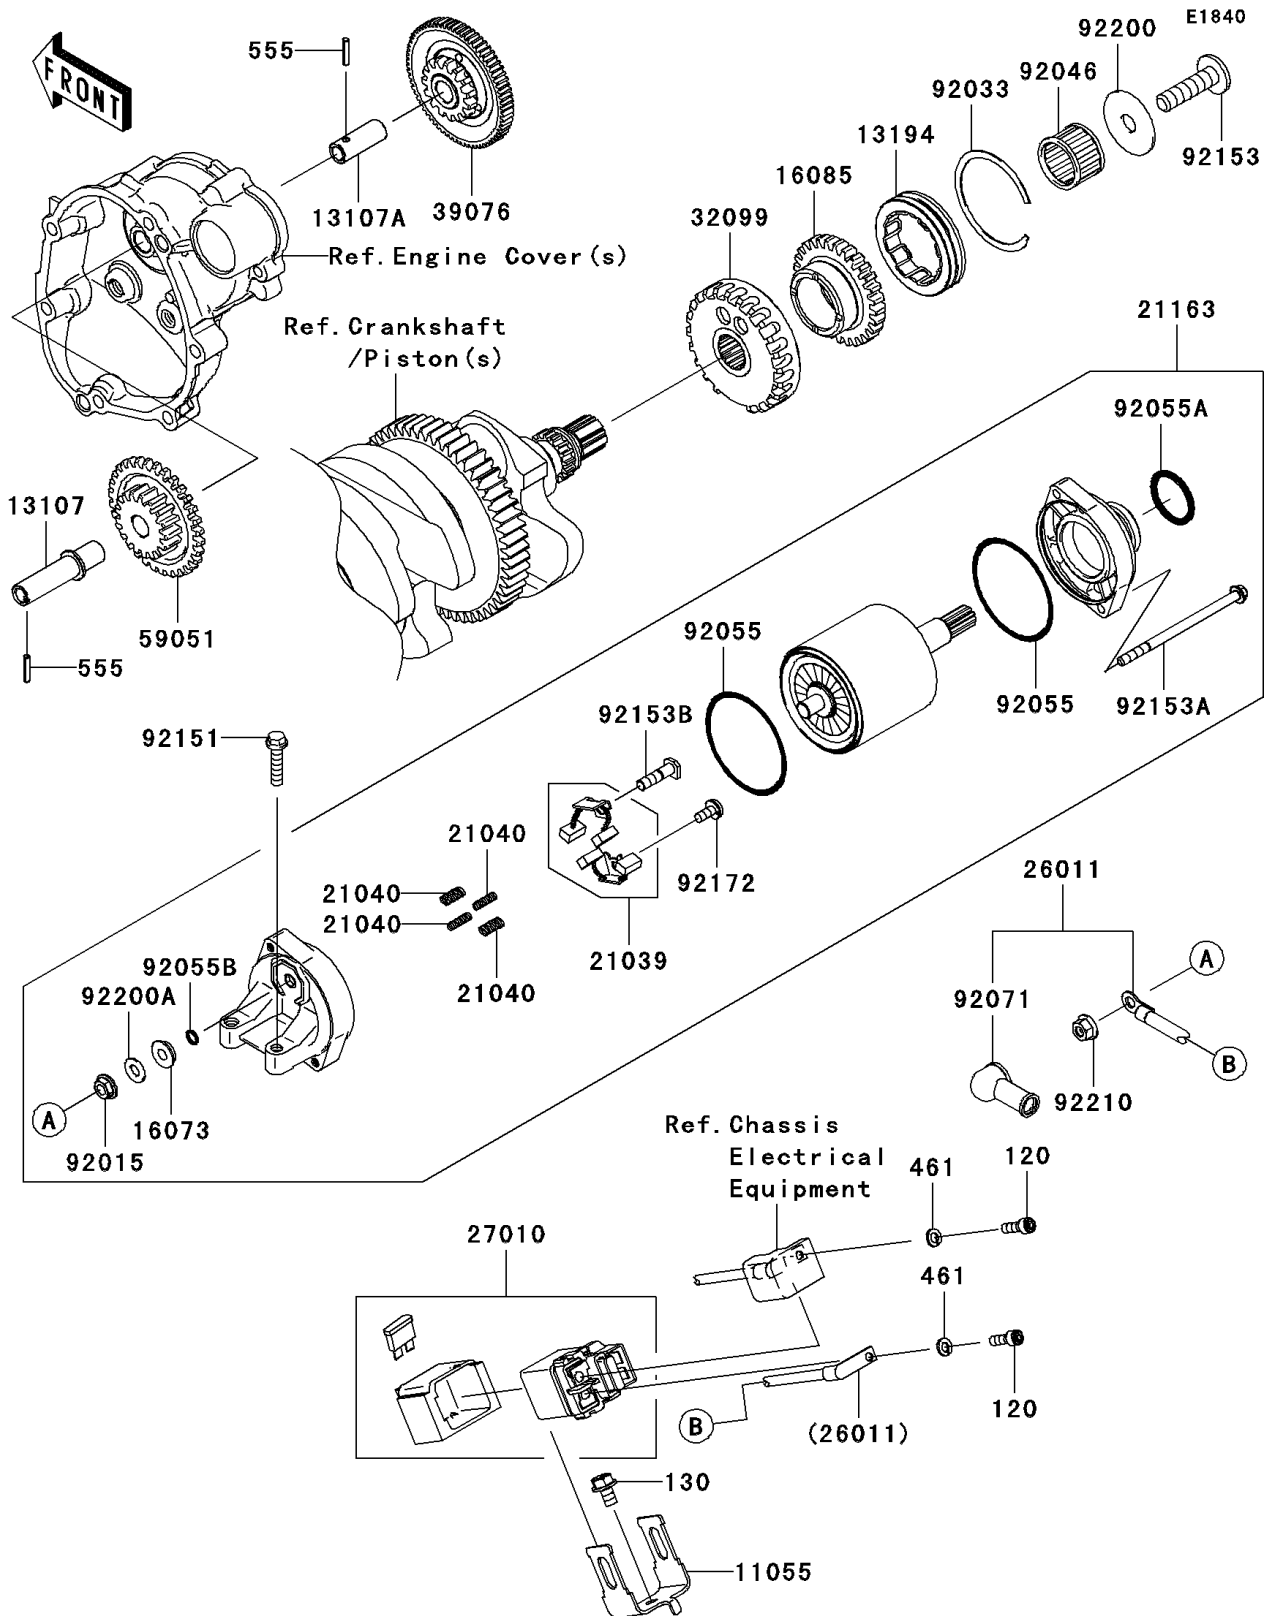

2010 Ninja[®] ZX[™]-10R

PARTS DIAGRAM

Starter Motor

2010 Ninja[®] ZX[™]-10R

PARTS LIST

Starter Motor

ITEM NAME

PART NUMBER

QUANTITY
