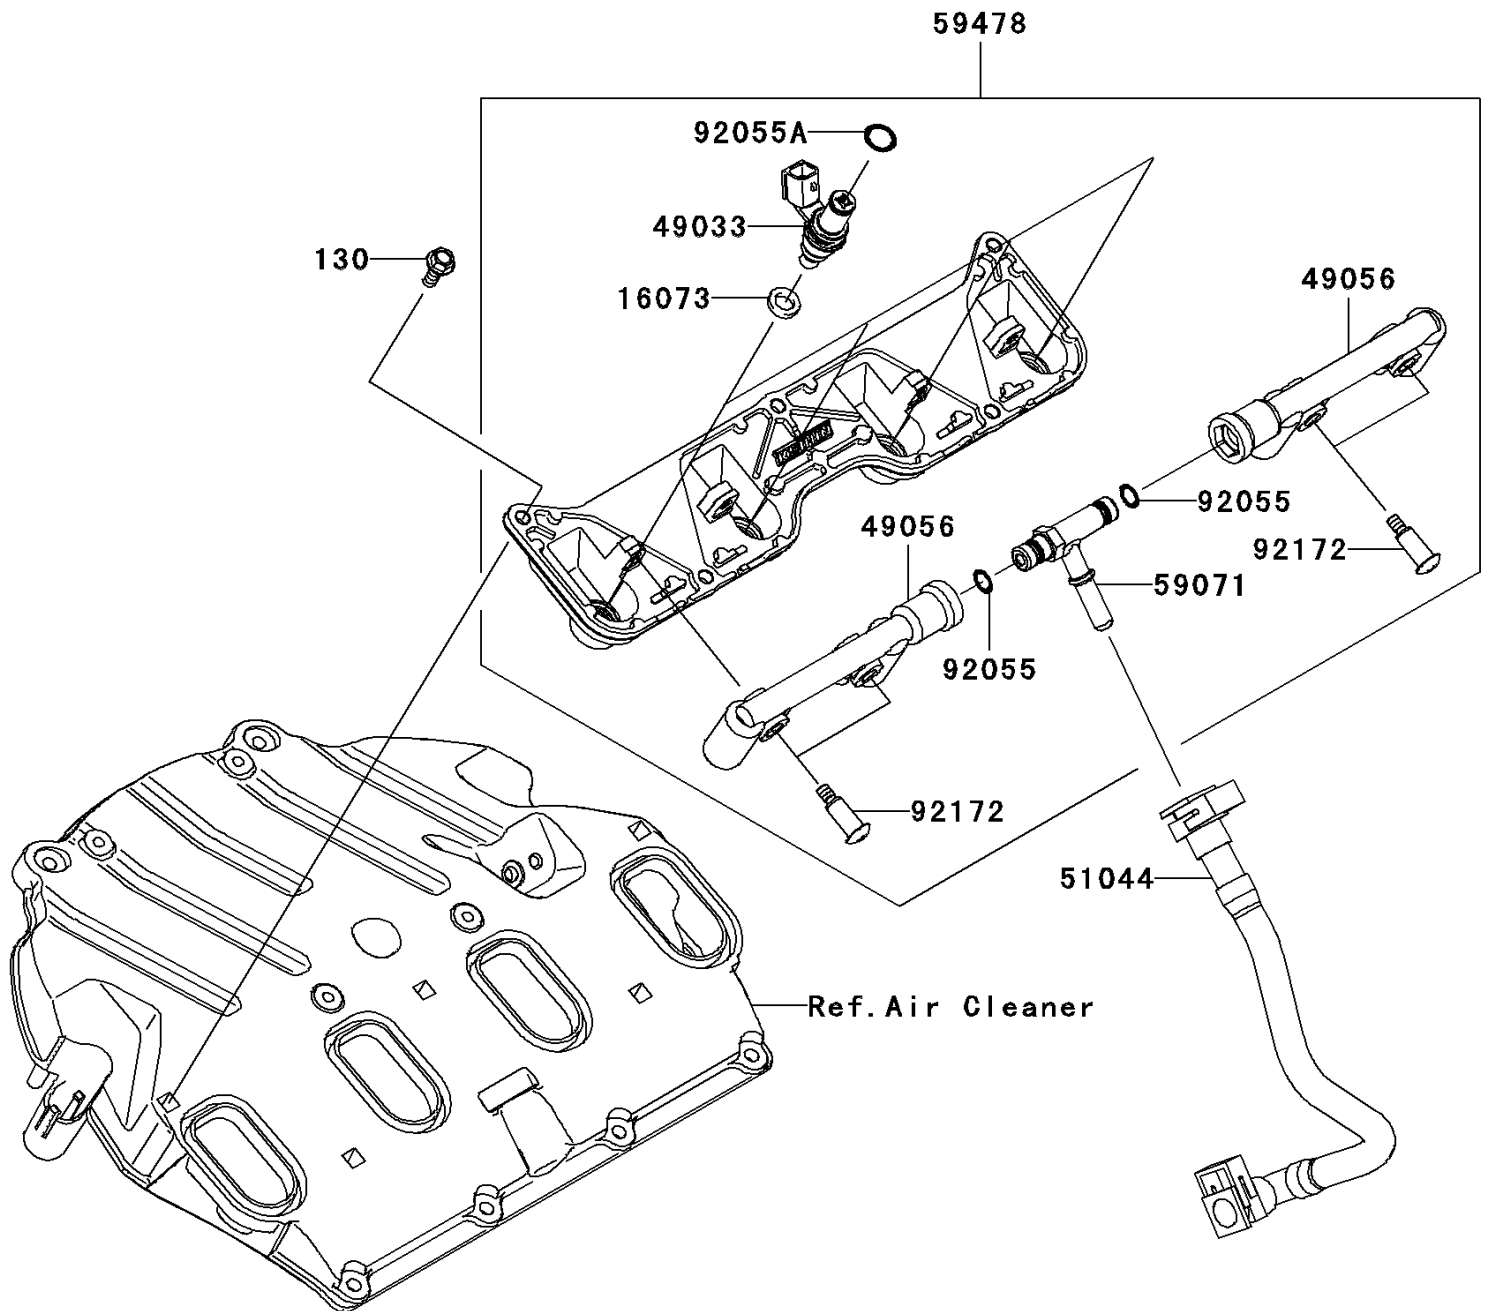

2010 Ninja[®] ZX[™]-10R

PARTS DIAGRAM

Top Feed Injector

E1515

2010 Ninja[®] ZX[™]-10R

PARTS LIST

Top Feed Injector

ITEM NAME

PART NUMBER

QUANTITY
