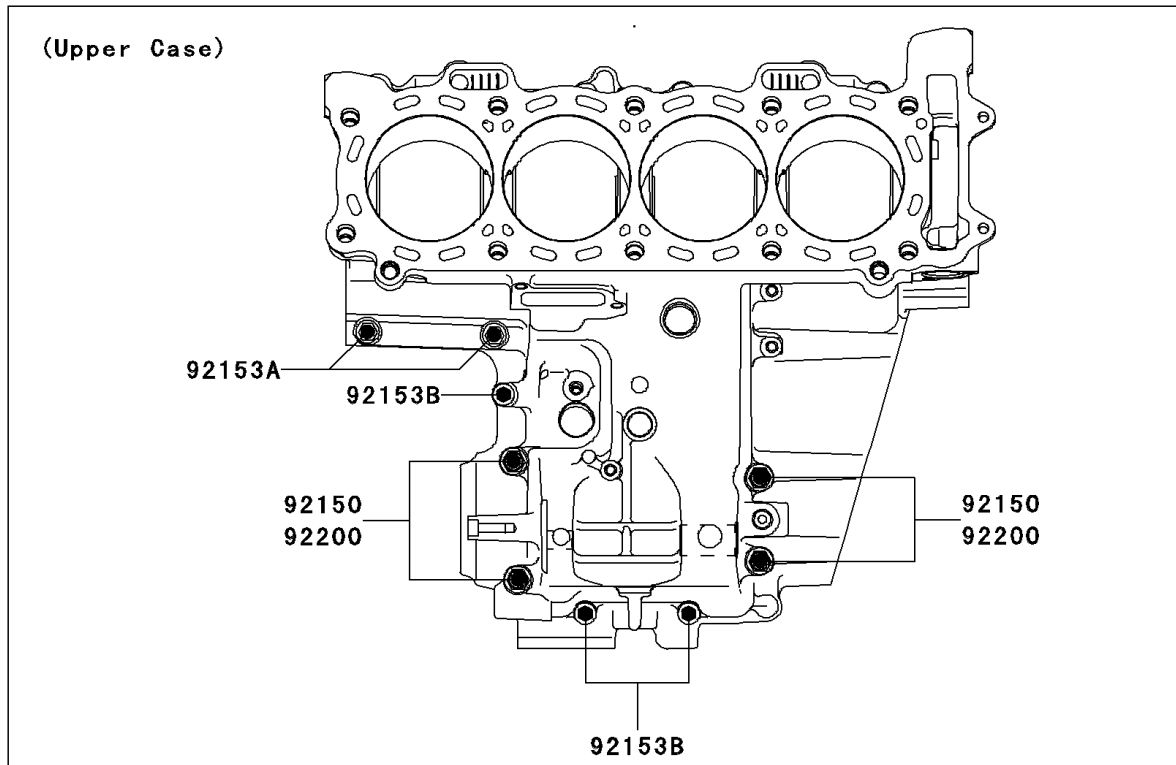

2010 Ninja[®] ZX[™]-10R

PARTS DIAGRAM

Crankcase Bolt Pattern

E1412

2010 Ninja® ZX™-10R

PARTS LIST

Crankcase Bolt Pattern

ITEM NAME

PART NUMBER

QUANTITY
