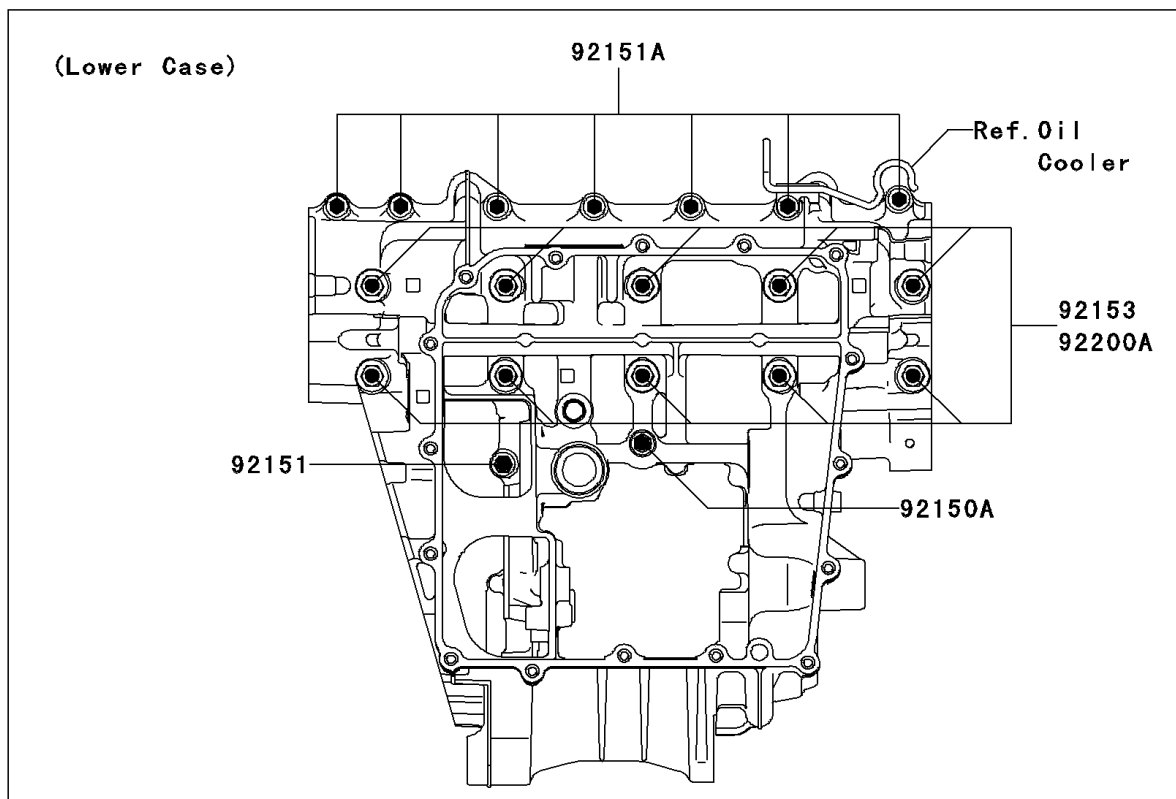

2010 Ninja[®] ZX[™]-10R

PARTS DIAGRAM

Crankcase Bolt Pattern

E1412

2010 Ninja® ZX™-10R

PARTS LIST

Crankcase Bolt Pattern

ITEM NAME

PART NUMBER

QUANTITY
