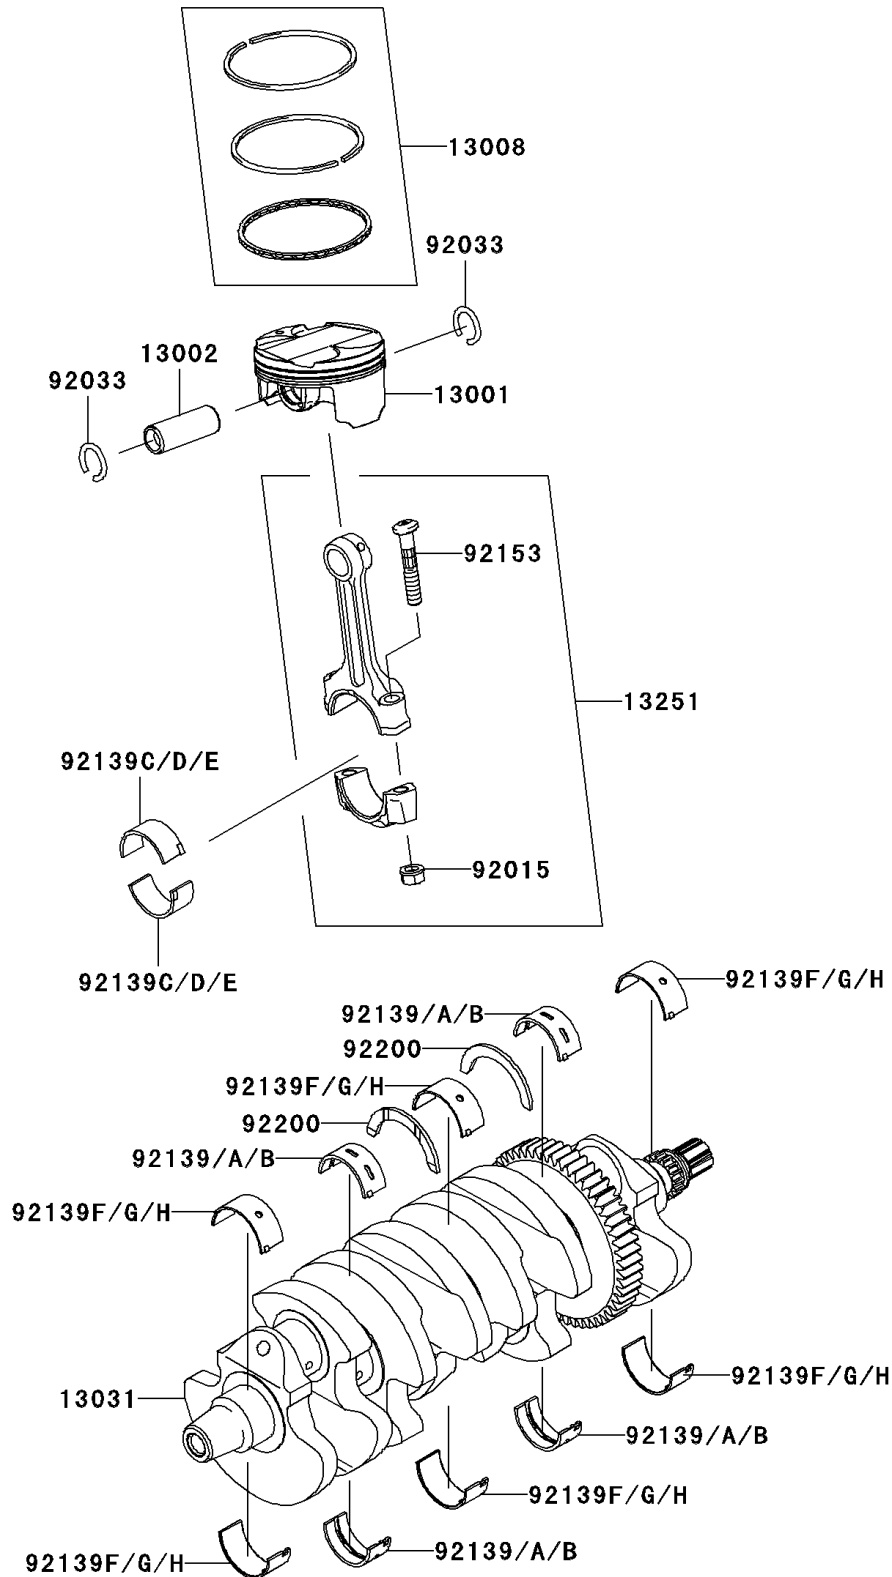

2010 Ninja[®] ZX[™]-10R

PARTS DIAGRAM

Crankshaft/Piston(s)

E1320

2010 Ninja[®] ZX[™]-10R

PARTS LIST

Crankshaft/Piston(s)

ITEM NAME

PART NUMBER

QUANTITY
