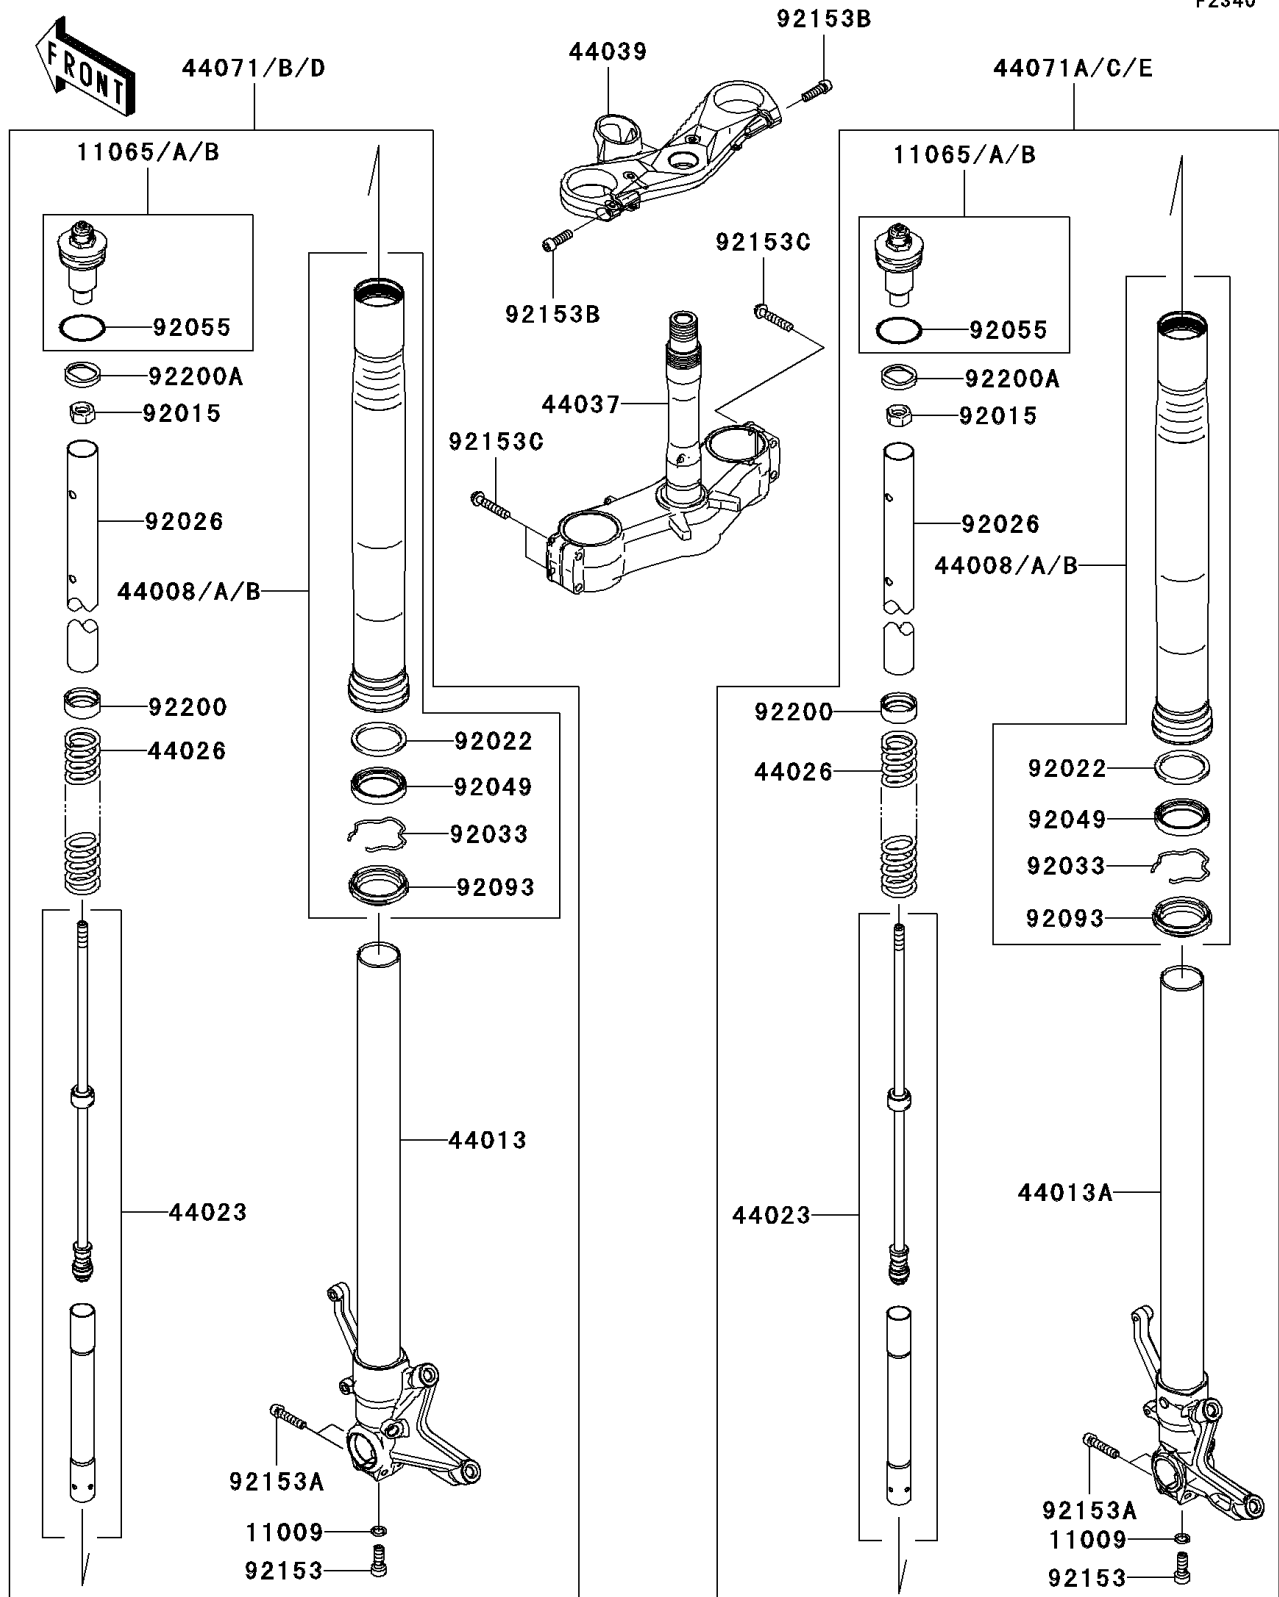

## PARTS DIAGRAM

### Front Fork

F2340

## PARTS LIST

### Front Fork

**ITEM NAME**

**PART NUMBER**

**QUANTITY**

---