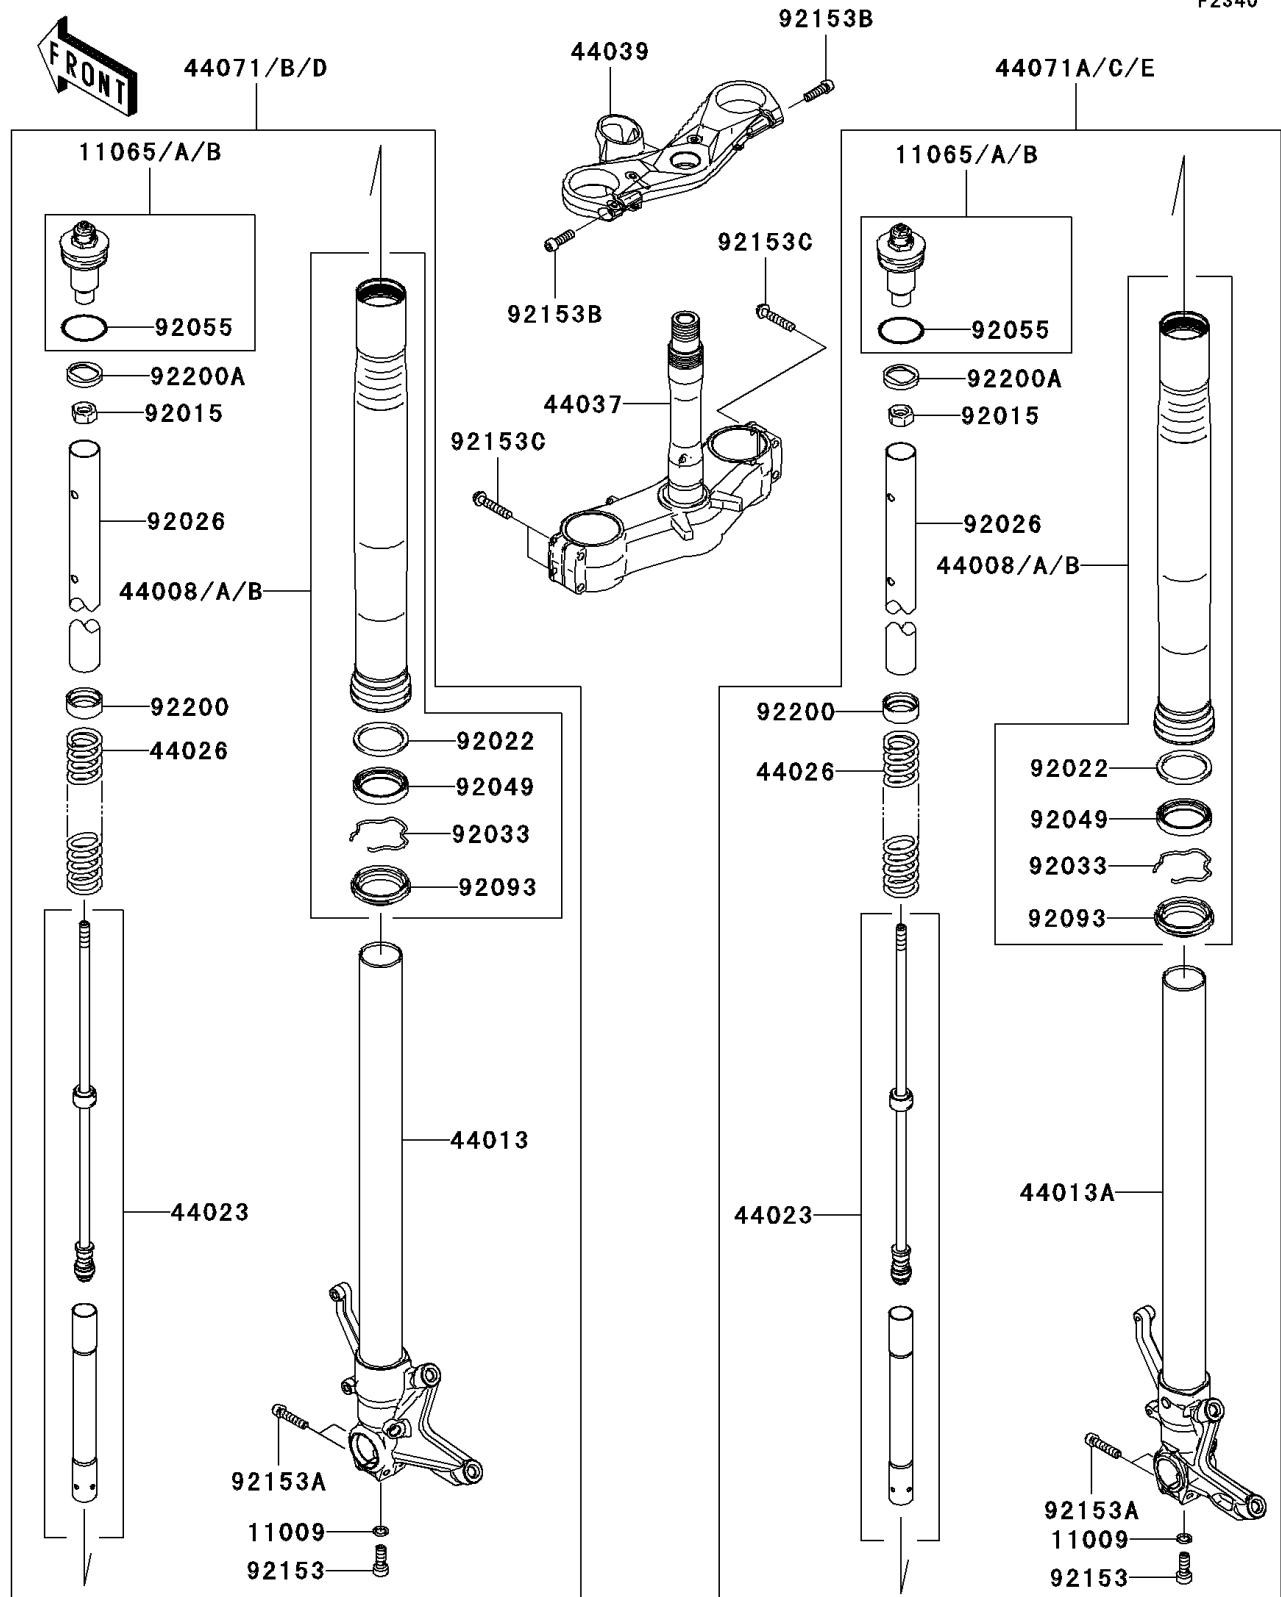

2008 Ninja[®] ZX[™]-10R

PARTS DIAGRAM

Front Fork

F2340

2008 Ninja® ZX™-10R

PARTS LIST

Front Fork

ITEM NAME	PART NUMBER	QUANTITY
GASKET,PIPE-COMP-SUSP (Ref # 11009)	11009-1325	2
CAP,FORK,GOLD (Ref # 11065)	11065-5001	2
PIPE-FORK OUTER,K.GOLD (Ref # 44008B)	44008-0041-828	2
PIPE-FORK INNER,LH,F.S.BLACK (Ref # 44013)	44013-0105-18R	1
PIPE-FORK INNER,RH,F.S.BLACK (Ref # 44013A)	44013-0106-18R	1
CYLINDER-SET-FORK (Ref # 44023)	44023-0064	2
SPRING-FRONT FORK (Ref # 44026)	44026-0117	2
HOLDER-FORK UNDER (Ref # 44037)	44037-0079	1
HOLDER-FORK UPPER,A.BLACK (Ref # 44039)	44039-0069-499	1
DAMPER-ASSY,FORK,LH,GOLD (Ref # 44071)	44071-5076	1
DAMPER-ASSY,FORK,RH,GOLD (Ref # 44071A)	44071-5077	1
NUT (Ref # 92015)	92015-1795	2
WASHER (Ref # 92022)	92022-1299	2
SPACER,FORK (Ref # 92026)	92026-0125	2
RING-SNAP (Ref # 92033)	92033-1077	2
SEAL-OIL (Ref # 92049)	92049-0072	2
RING-O (Ref # 92055)	92055-0145	2
SEAL,DUST (Ref # 92093)	92093-0058	2
BOLT,SOCKET,10X25 (Ref # 92153)	92153-0548	2
BOLT,SOCKET,8X35 (Ref # 92153A)	92153-1228	4
BOLT,SOCKET,8X25 (Ref # 92153B)	92153-1642	2
BOLT,FLANGED,8X40 (Ref # 92153C)	92153-1884	4
WASHER (Ref # 92200)	92200-0420	2
WASHER (Ref # 92200A)	92200-0443	2