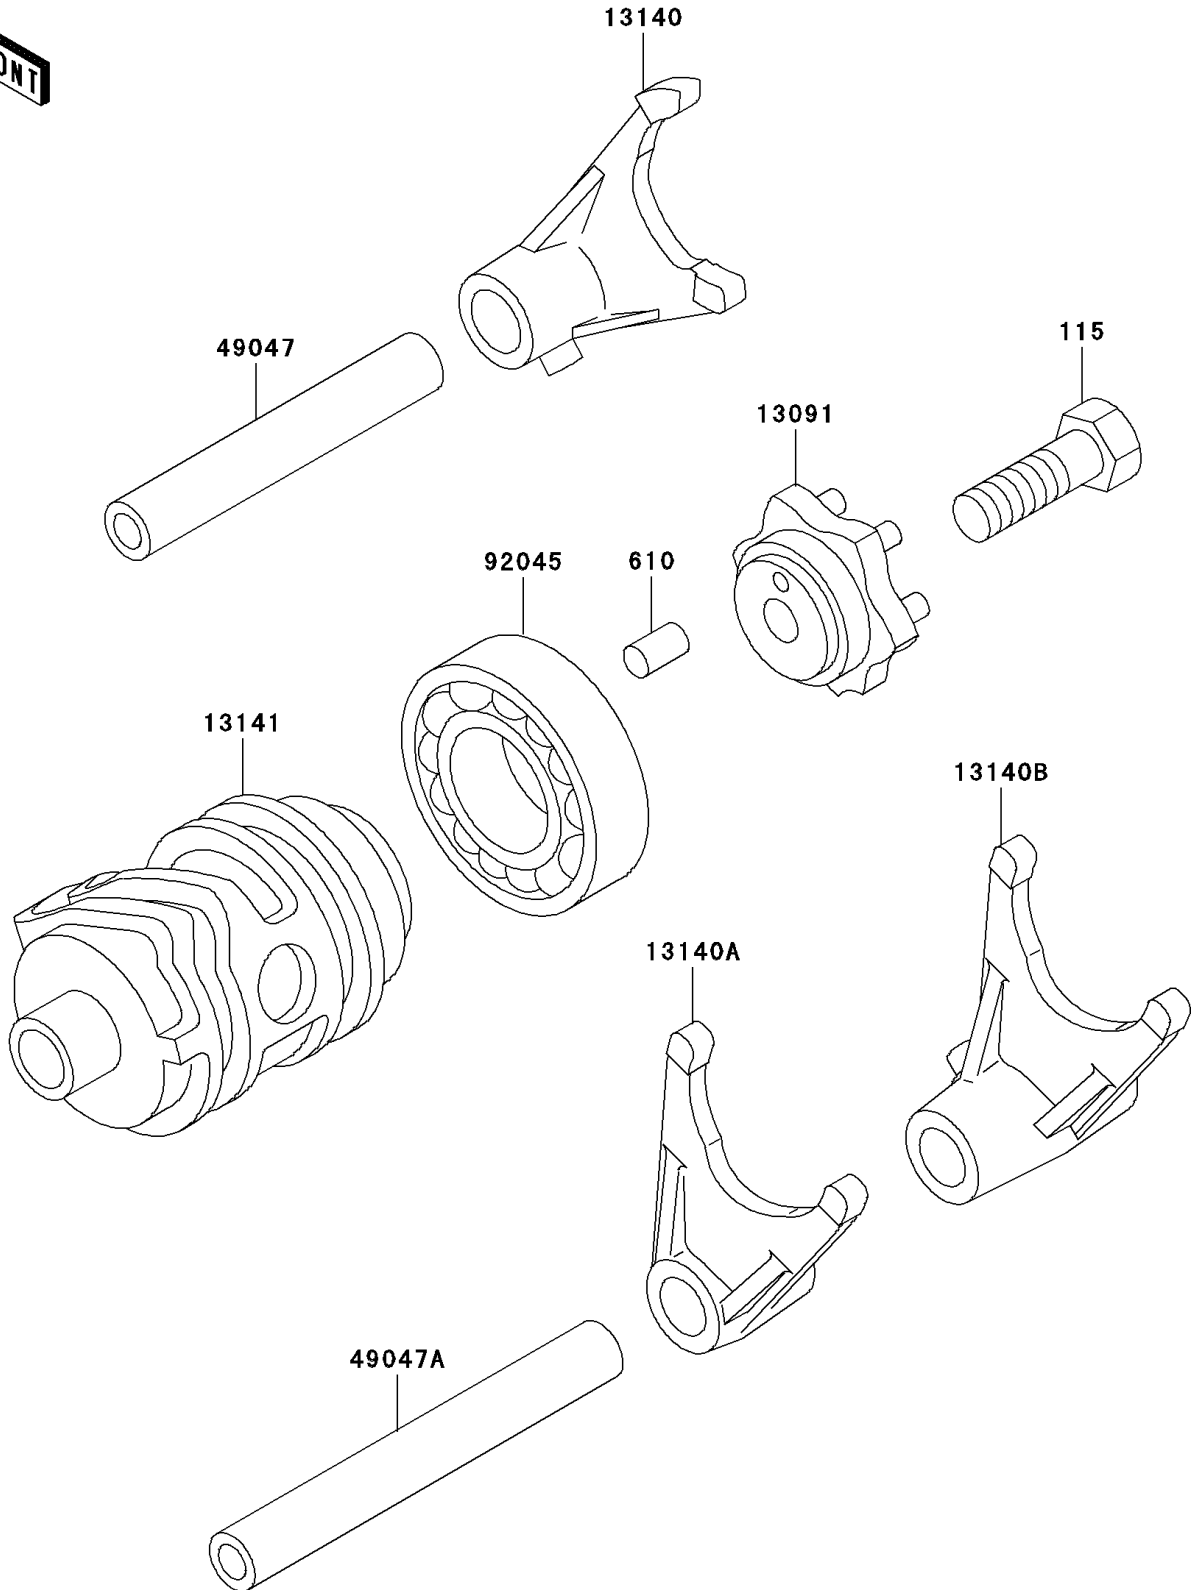

2004 KX85

PARTS DIAGRAM

Gear Change Drum/Shift Fork(s)

E1362