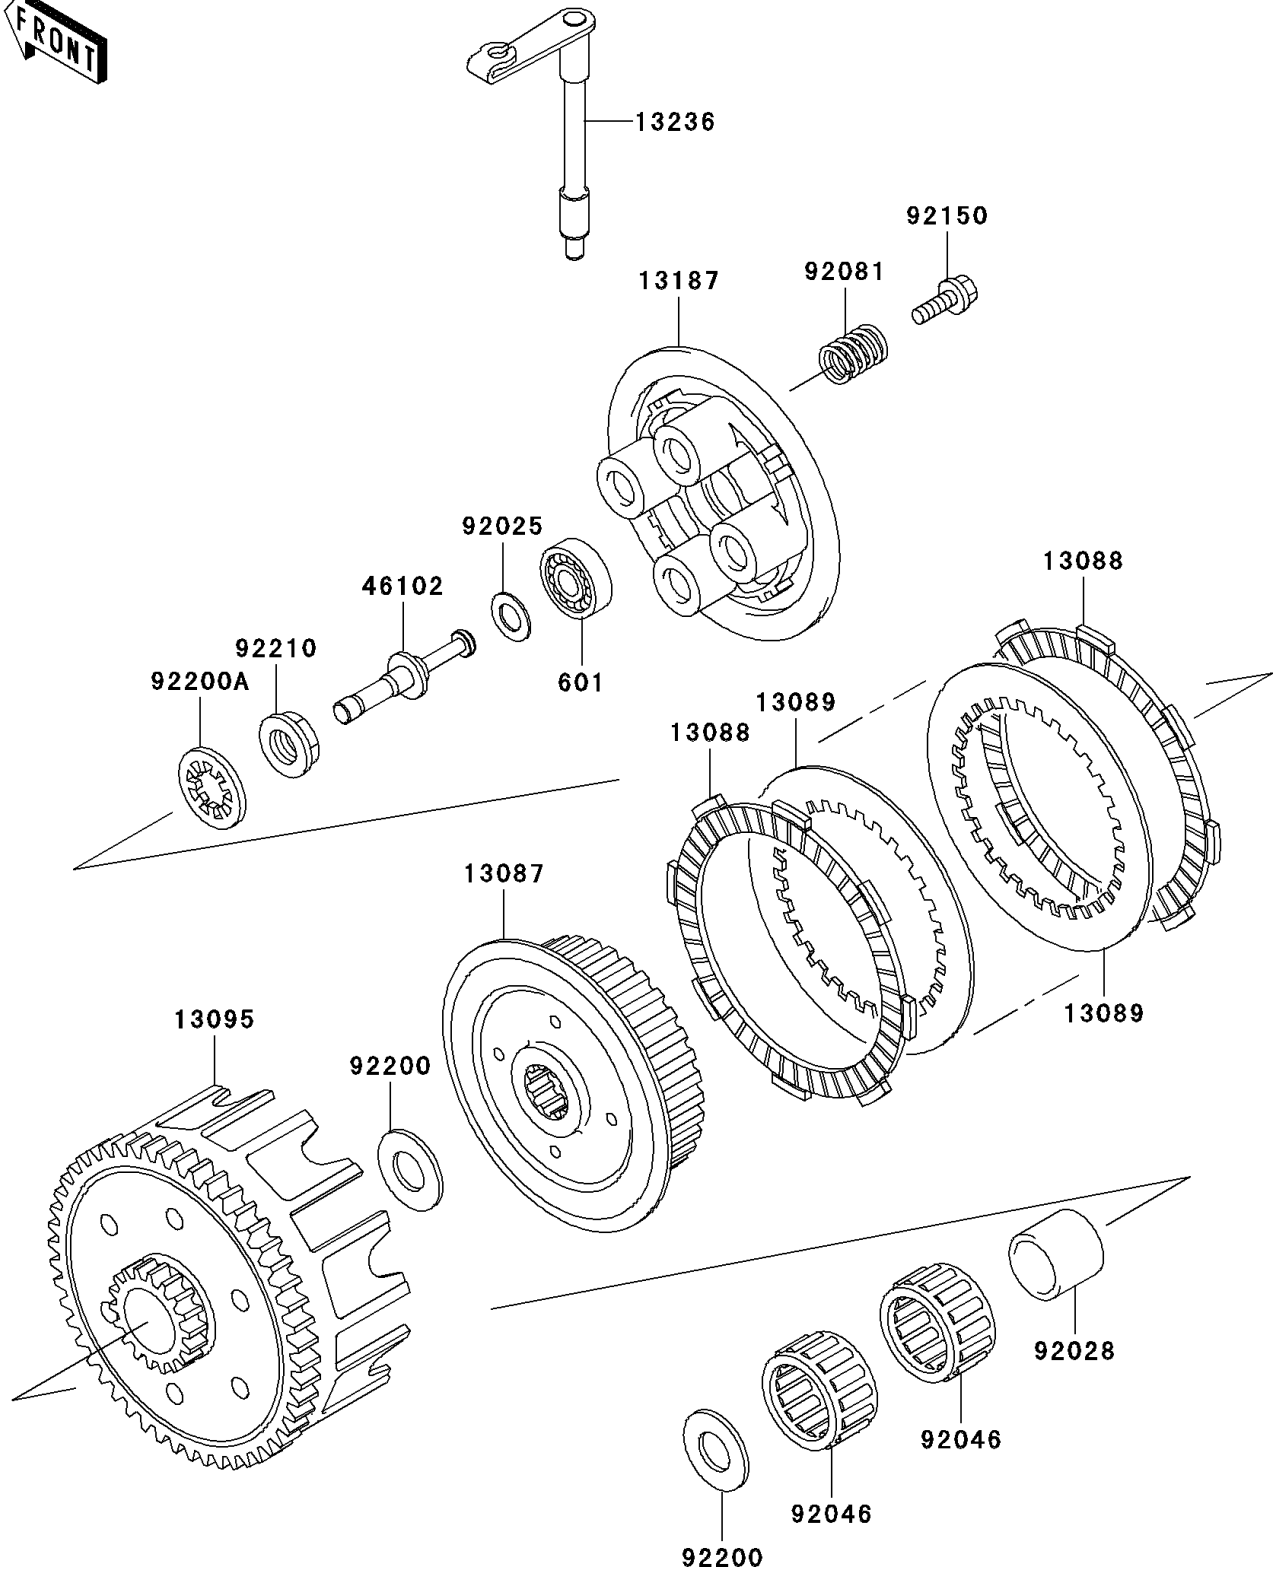

2004 KX85

PARTS DIAGRAM

Clutch

E1350

2004 KX85

PARTS LIST

Clutch

ITEM NAME

PART NUMBER

QUANTITY
