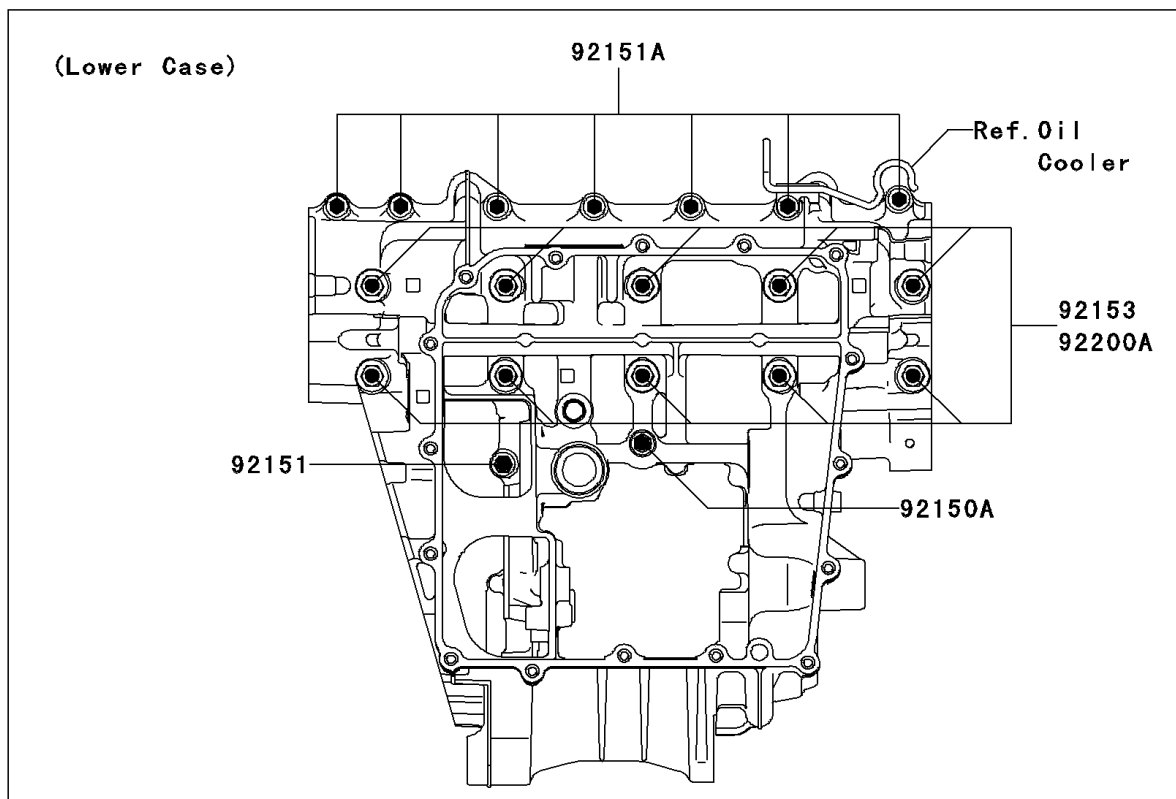

2009 Ninja® ZX™-10R

PARTS DIAGRAM

Crankcase Bolt Pattern

E1412

2009 Ninja® ZX™-10R

PARTS LIST

Crankcase Bolt Pattern

ITEM NAME

PART NUMBER

QUANTITY
