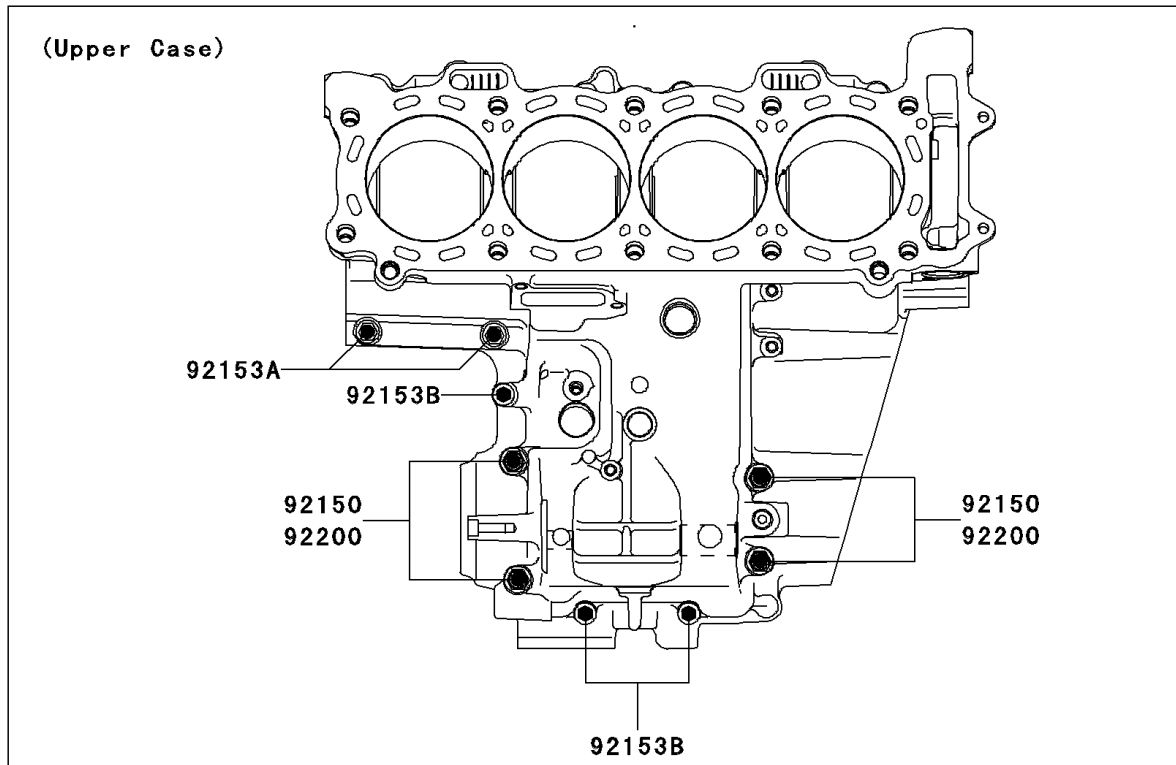

2009 Ninja® ZX™-10R

PARTS DIAGRAM

Crankcase Bolt Pattern

E1412

2009 Ninja® ZX™-10R

PARTS LIST

Crankcase Bolt Pattern

ITEM NAME

PART NUMBER

QUANTITY
