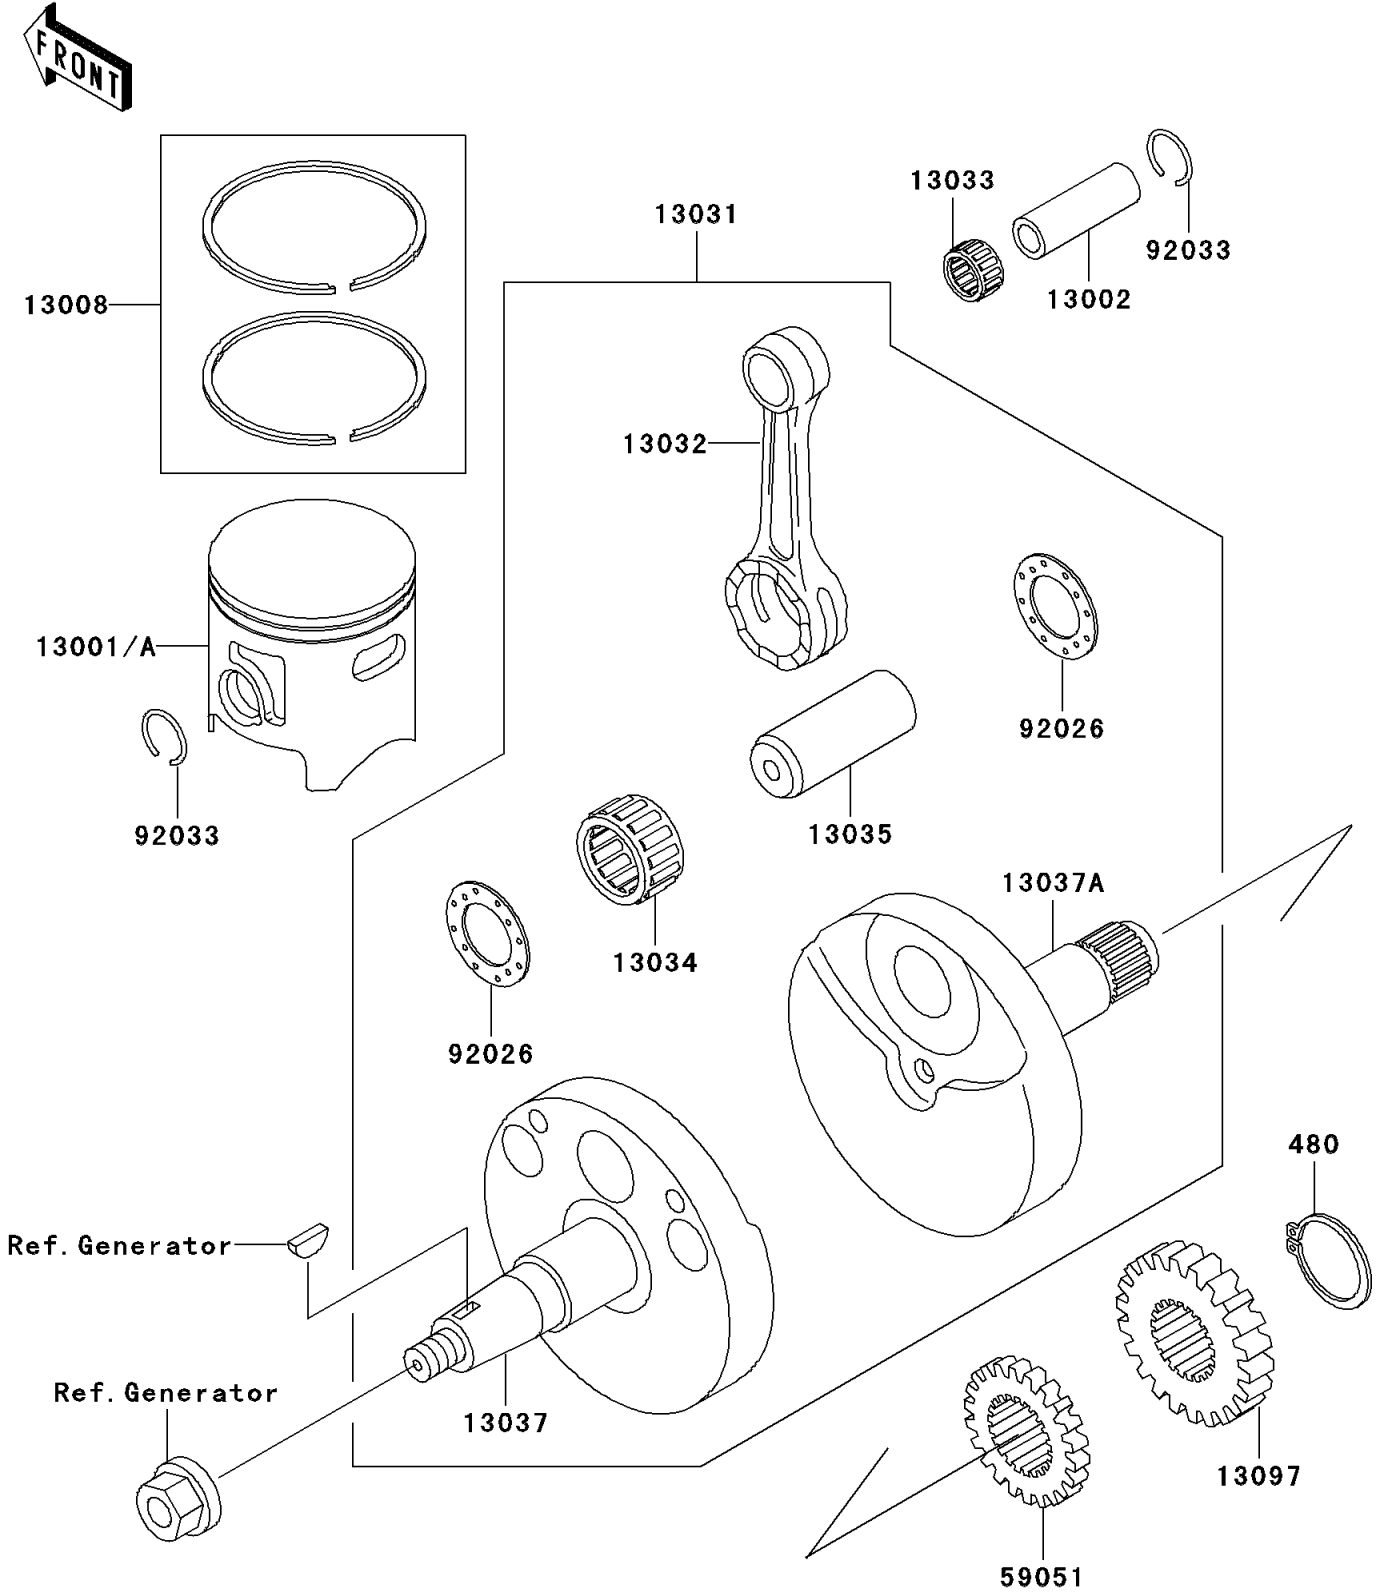

## PARTS DIAGRAM

### Crankshaft/Piston(s)

E1320

## PARTS LIST

### Crankshaft/Piston(s)

**Kawasaki**

Let the Good Times Roll®

**ITEM NAME**

**PART NUMBER**

**QUANTITY**

---