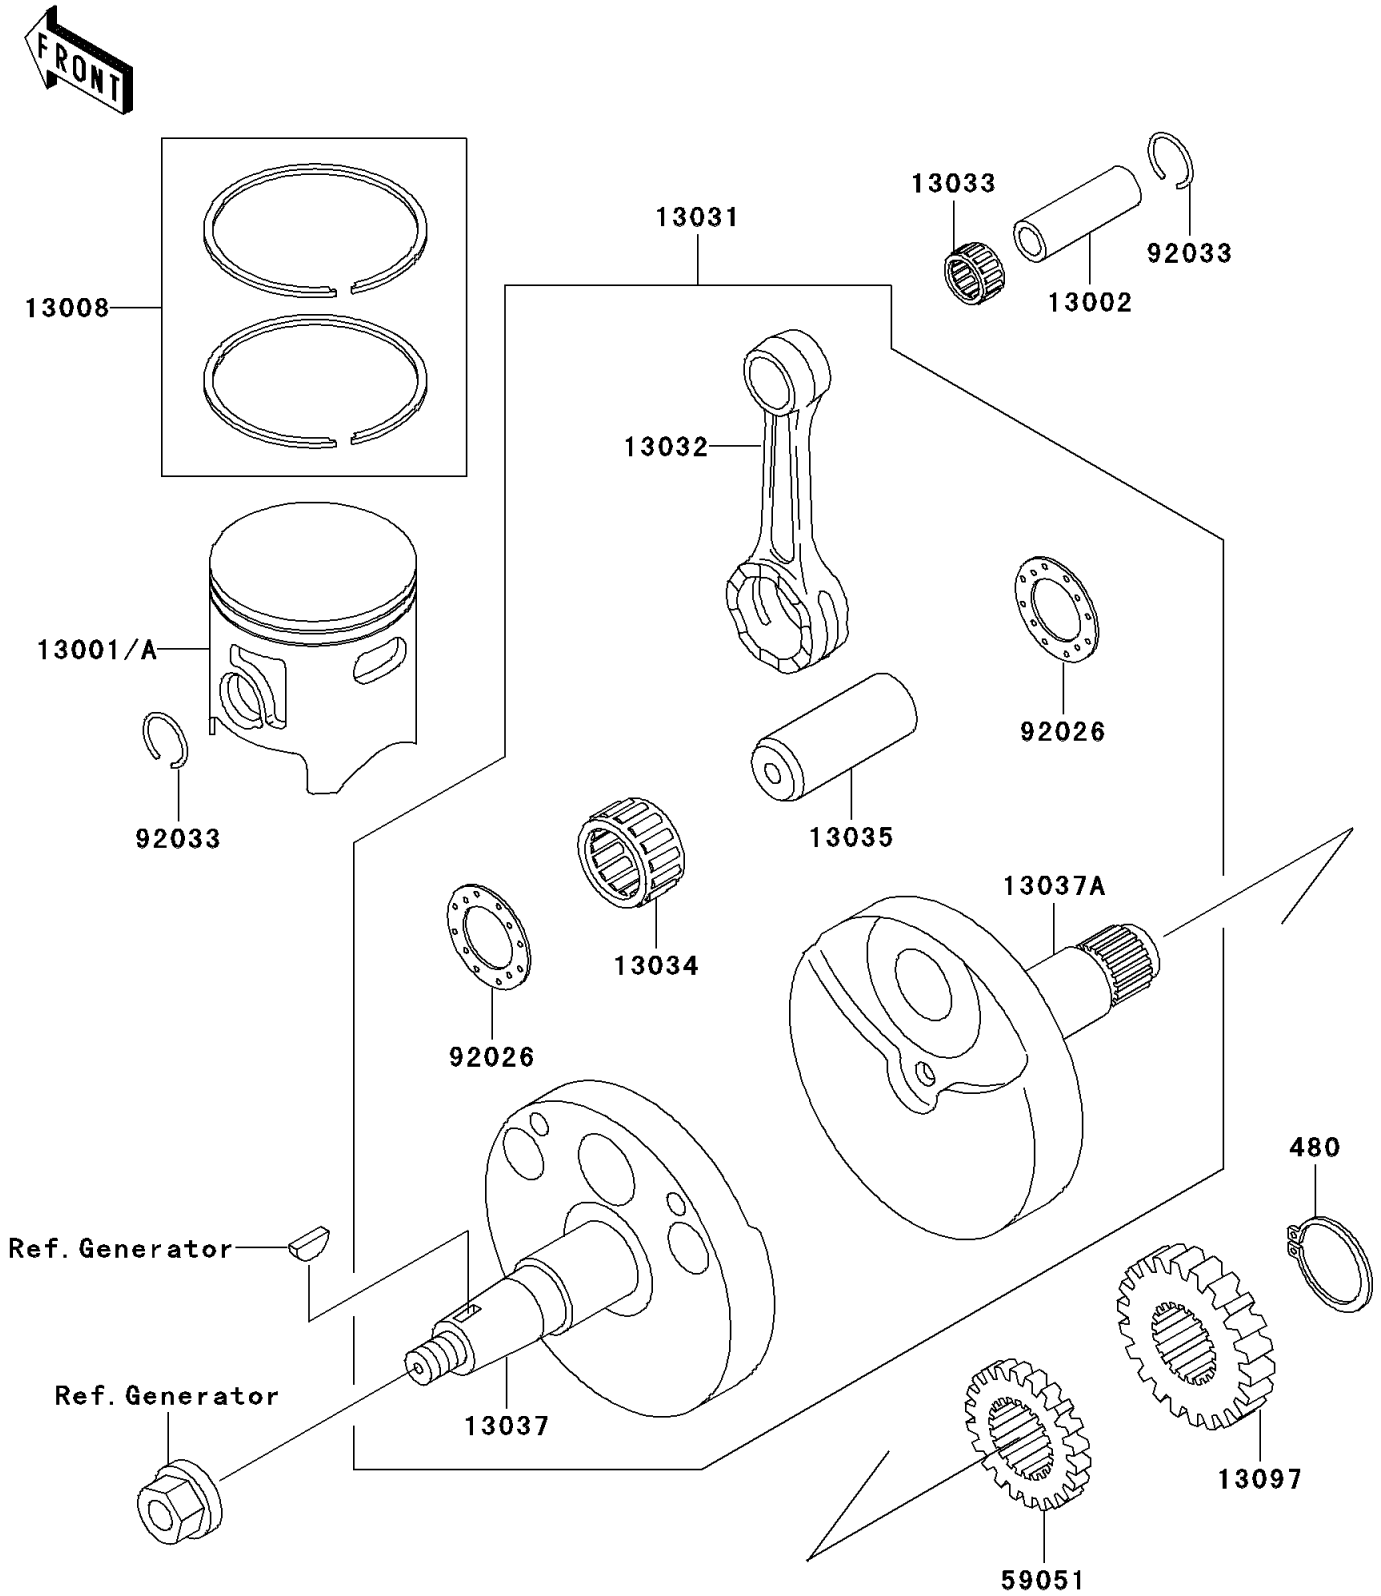

## PARTS DIAGRAM

### Crankshaft/Piston(s)

E1320

## PARTS LIST

### Crankshaft/Piston(s)

**Kawasaki**

Let the Good Times Roll®

**ITEM NAME**

**PART NUMBER**

**QUANTITY**

---