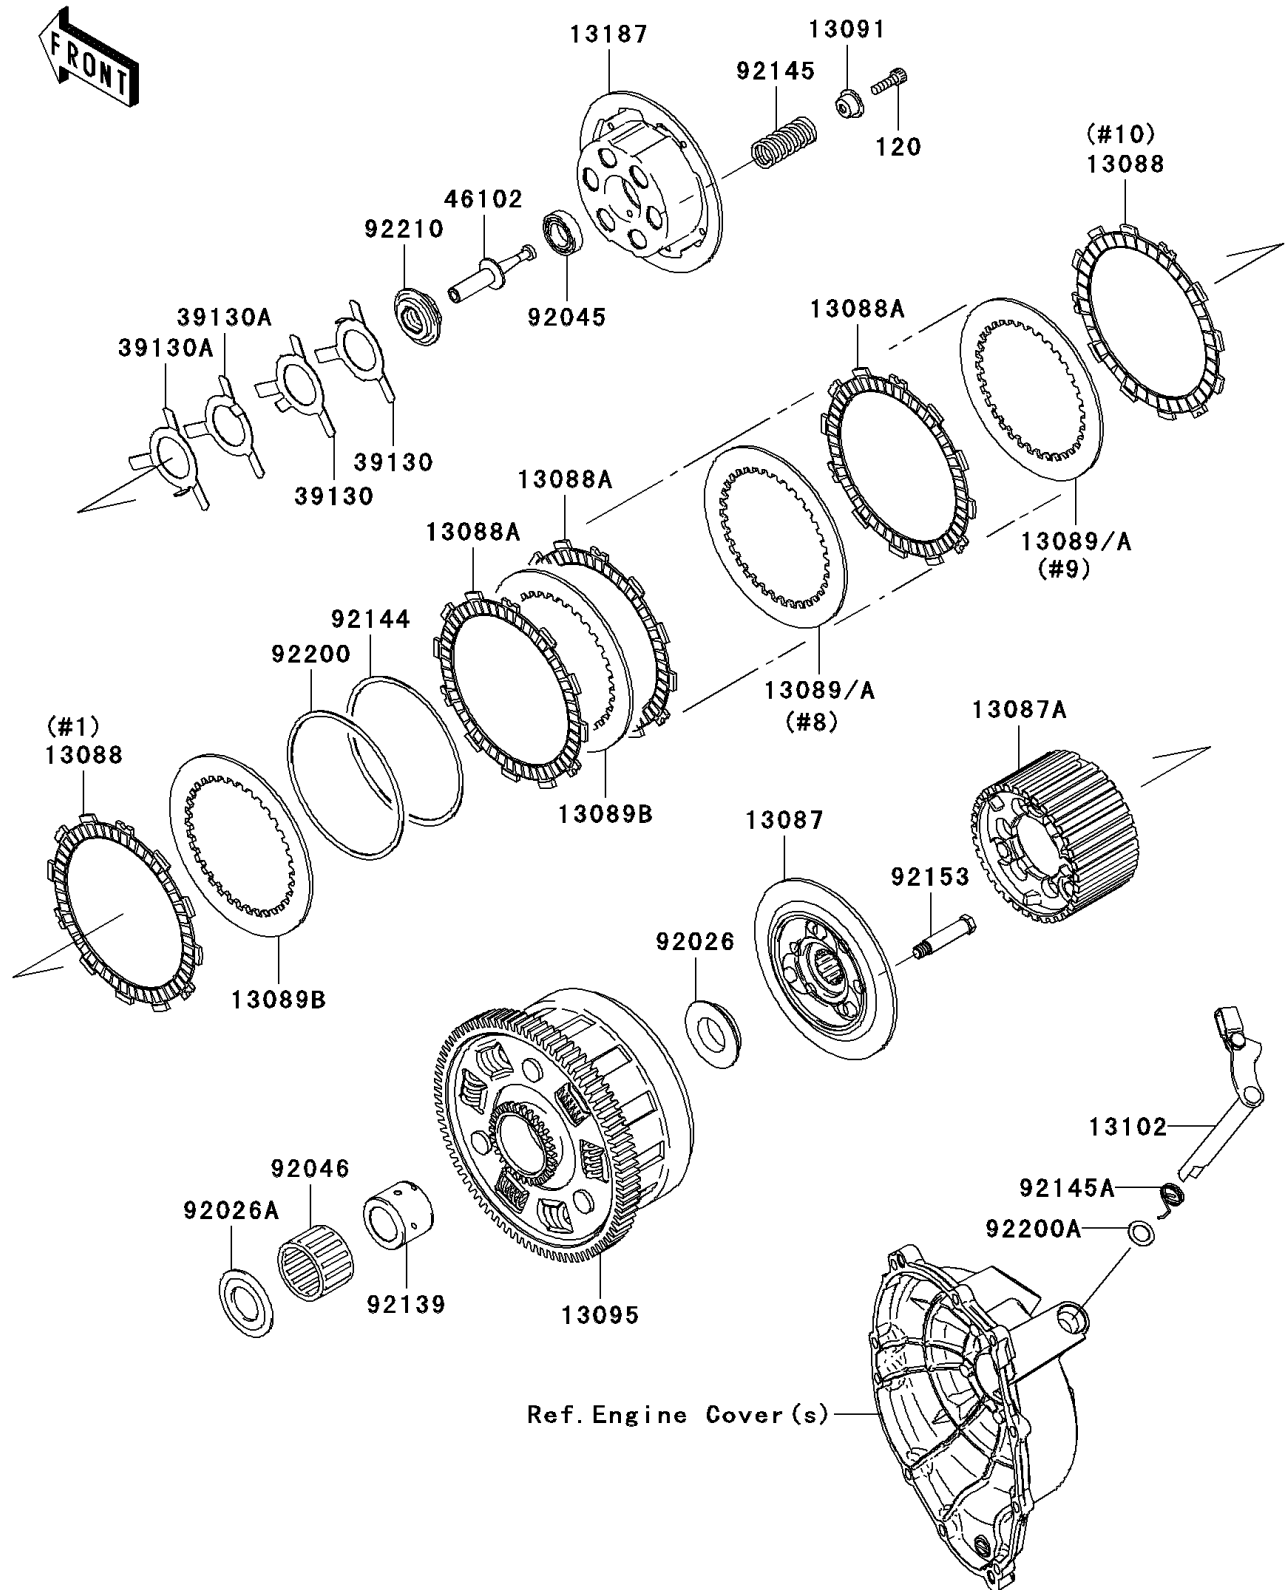

2009 Ninja[®] ZX[™]-10R

PARTS DIAGRAM

Clutch

E1350

2009 Ninja® ZX™-10R

PARTS LIST

Clutch

ITEM NAME

PART NUMBER

QUANTITY
