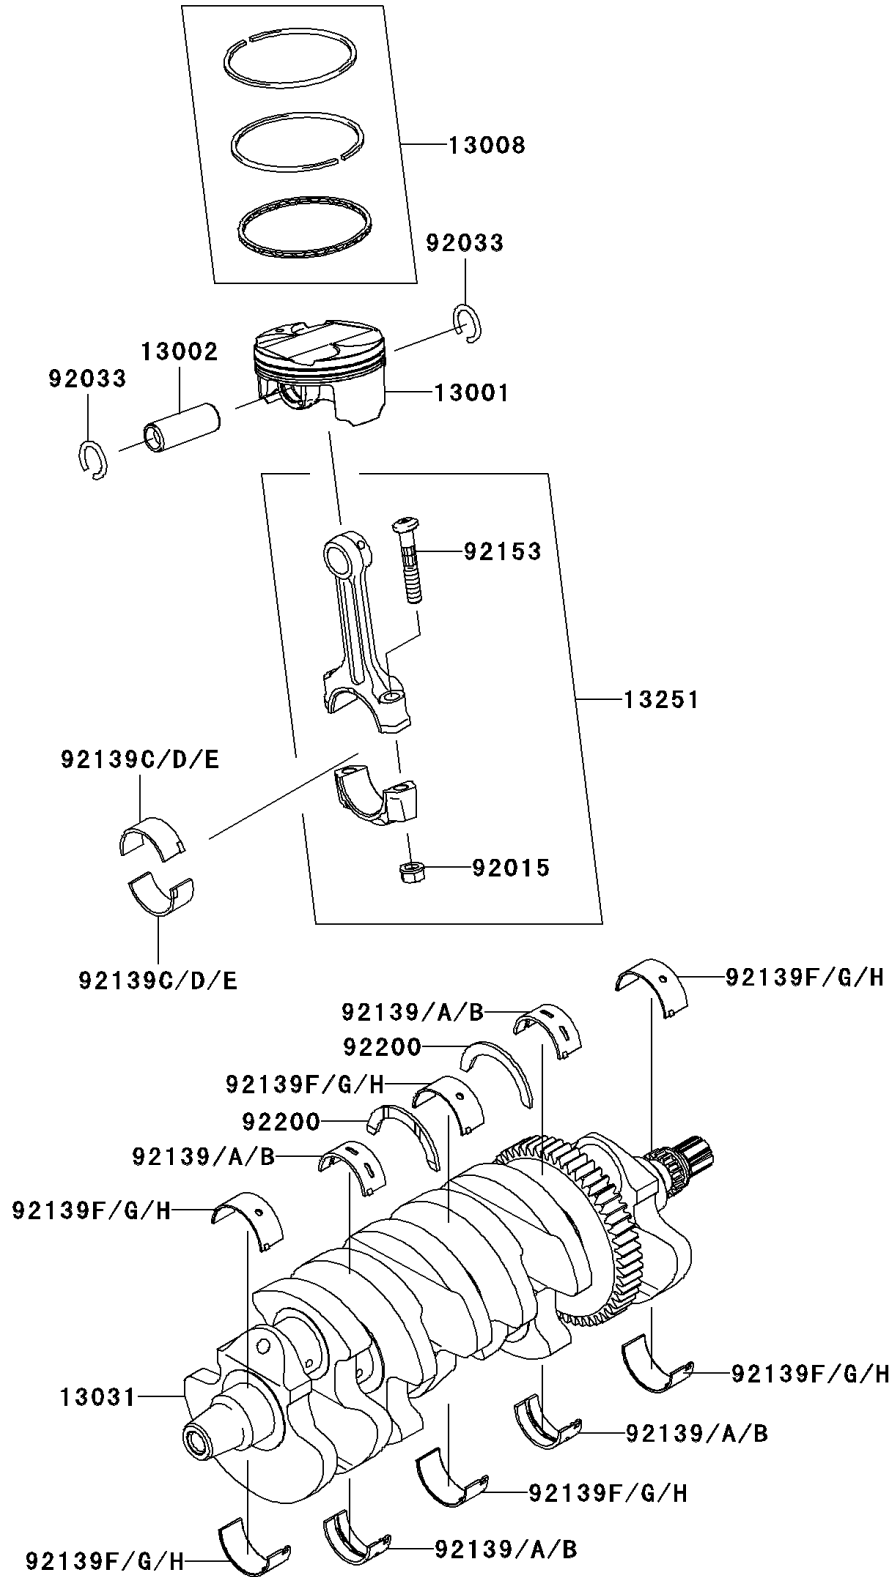

2009 Ninja[®] ZX[™]-10R

PARTS DIAGRAM

Crankshaft/Piston(s)

E1320

2009 Ninja® ZX™-10R

PARTS LIST

Crankshaft/Piston(s)

ITEM NAME

PART NUMBER

QUANTITY
