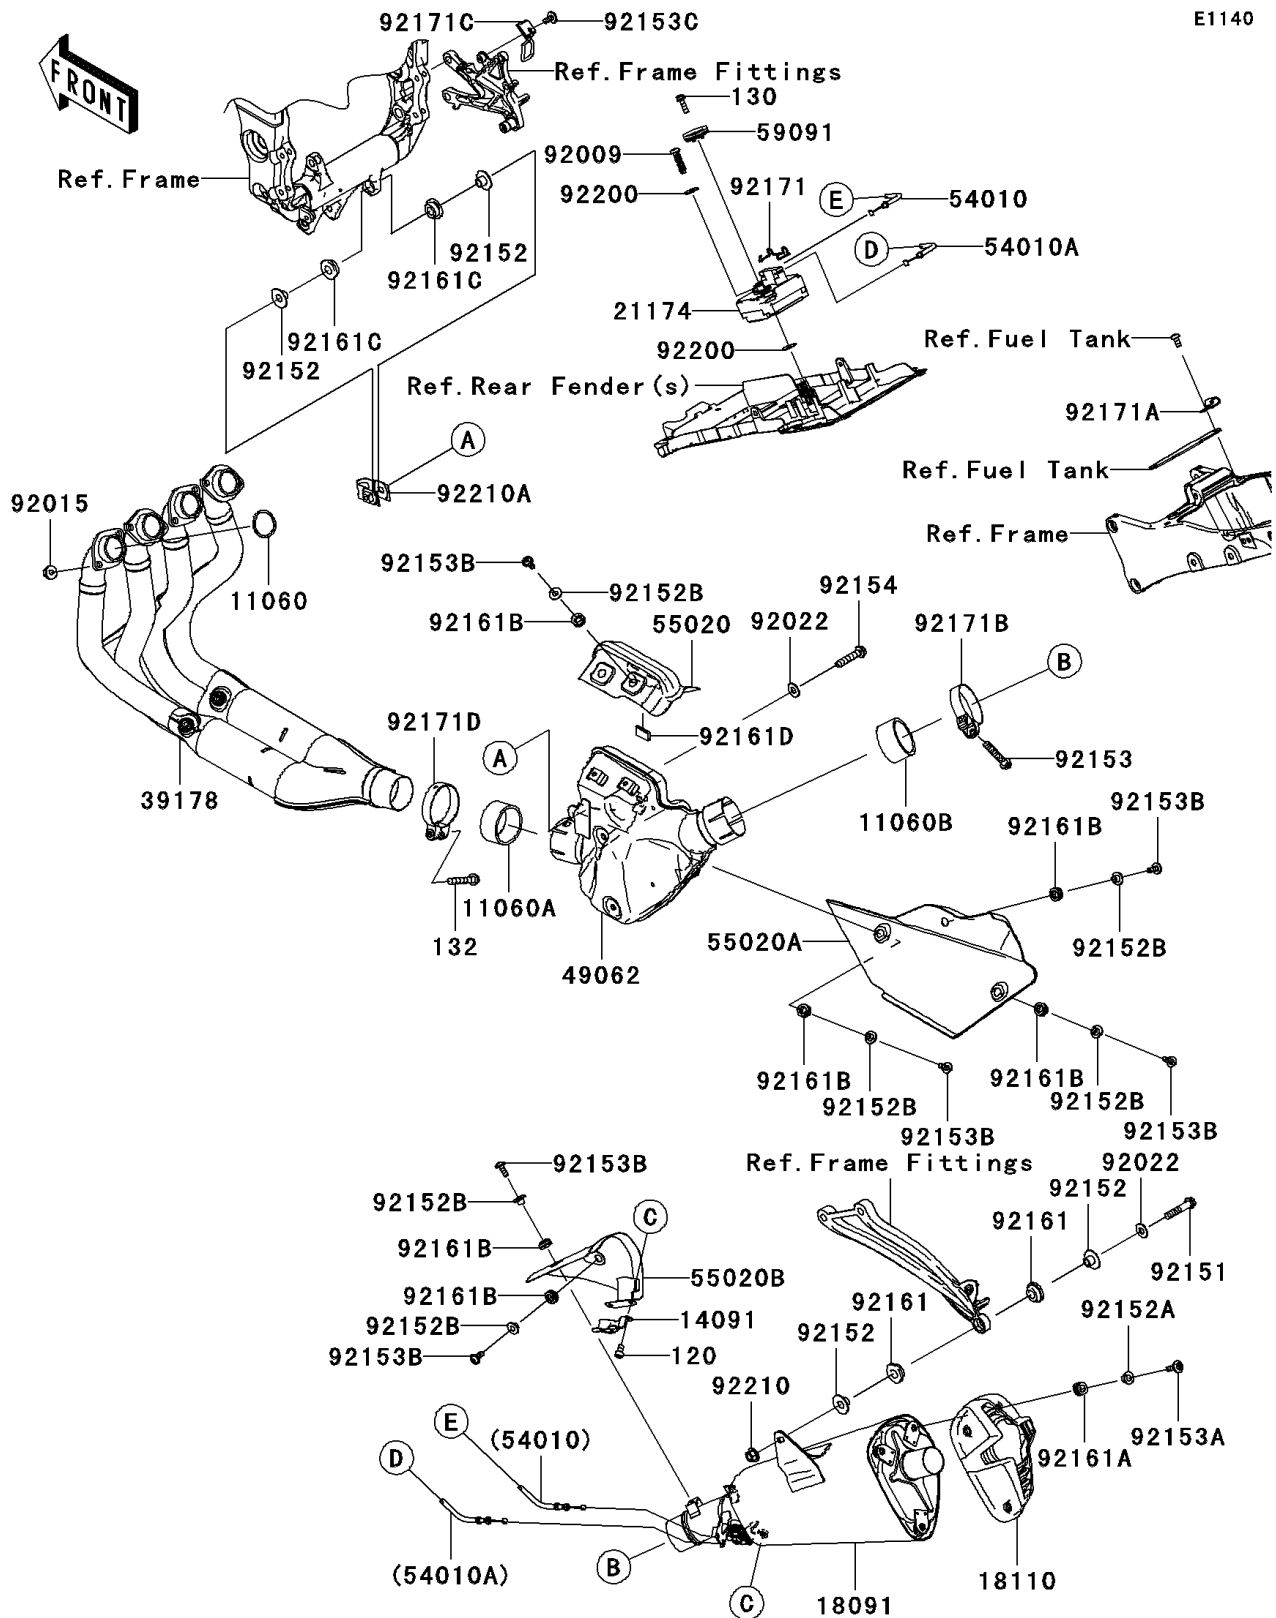

2009 Ninja[®] ZX[™]-10R

PARTS DIAGRAM

Muffler(s)

E1140

2009 Ninja® ZX™-10R

PARTS LIST

Muffler(s)

ITEM NAME

PART NUMBER

QUANTITY
