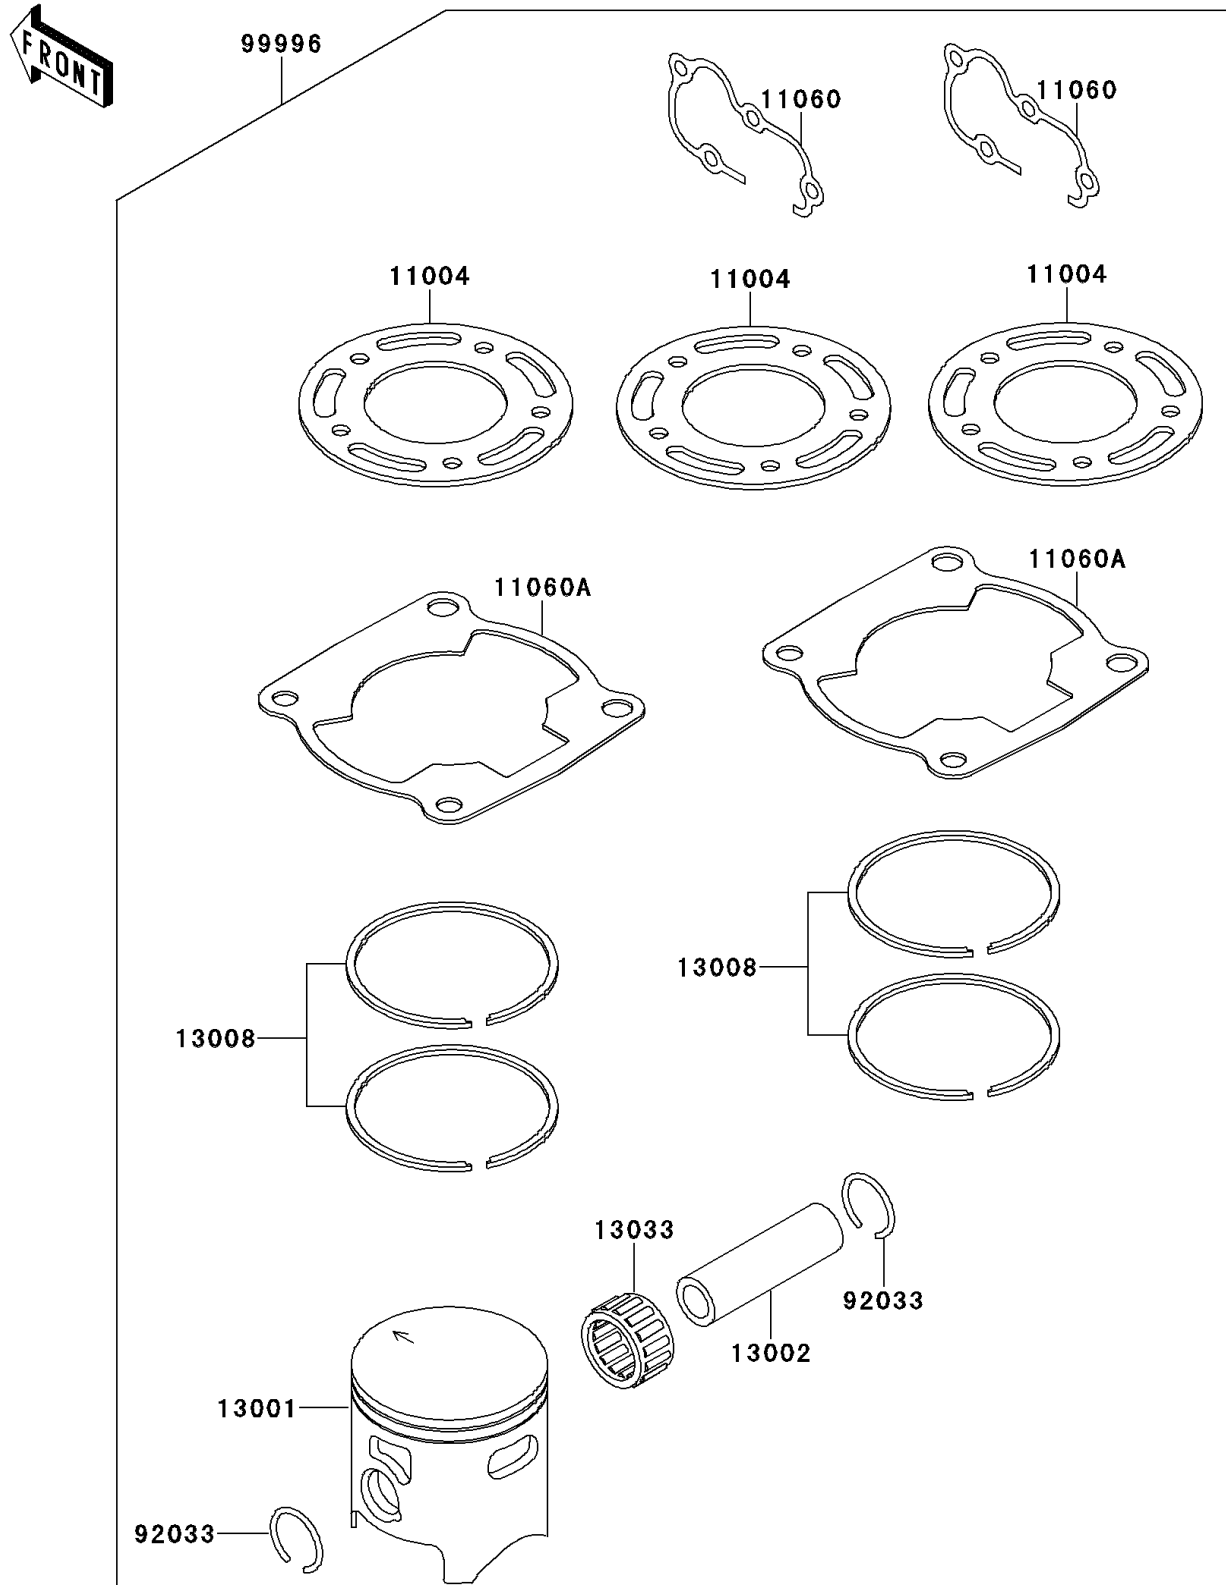

1998 KX80

PARTS DIAGRAM

Optional Parts(Top End Kit)

F2890

1998 KX80

PARTS LIST

Optional Parts(Top End Kit)

ITEM NAME

PART NUMBER

QUANTITY
