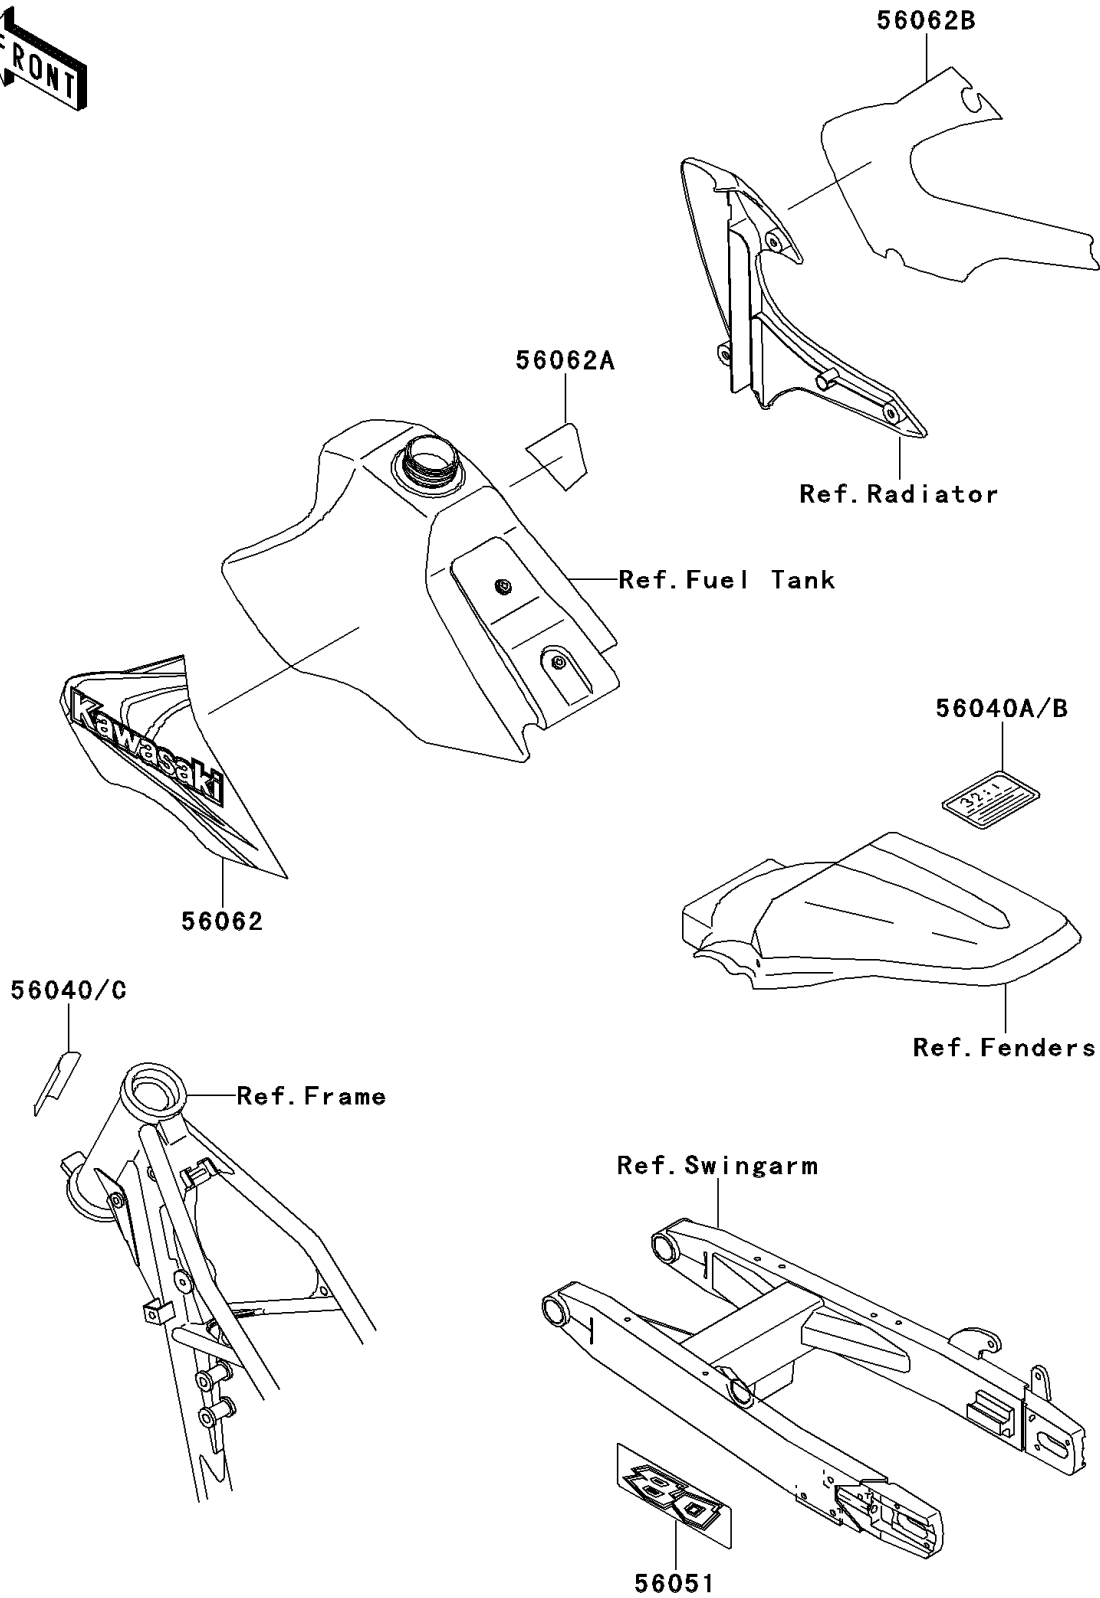

1998 KX80

PARTS DIAGRAM

Labels(KX80-W1)

F2860

1998 KX80

PARTS LIST

Labels(KX80-W1)

Kawasaki

Let the Good Times Roll®

ITEM NAME

PART NUMBER

QUANTITY
